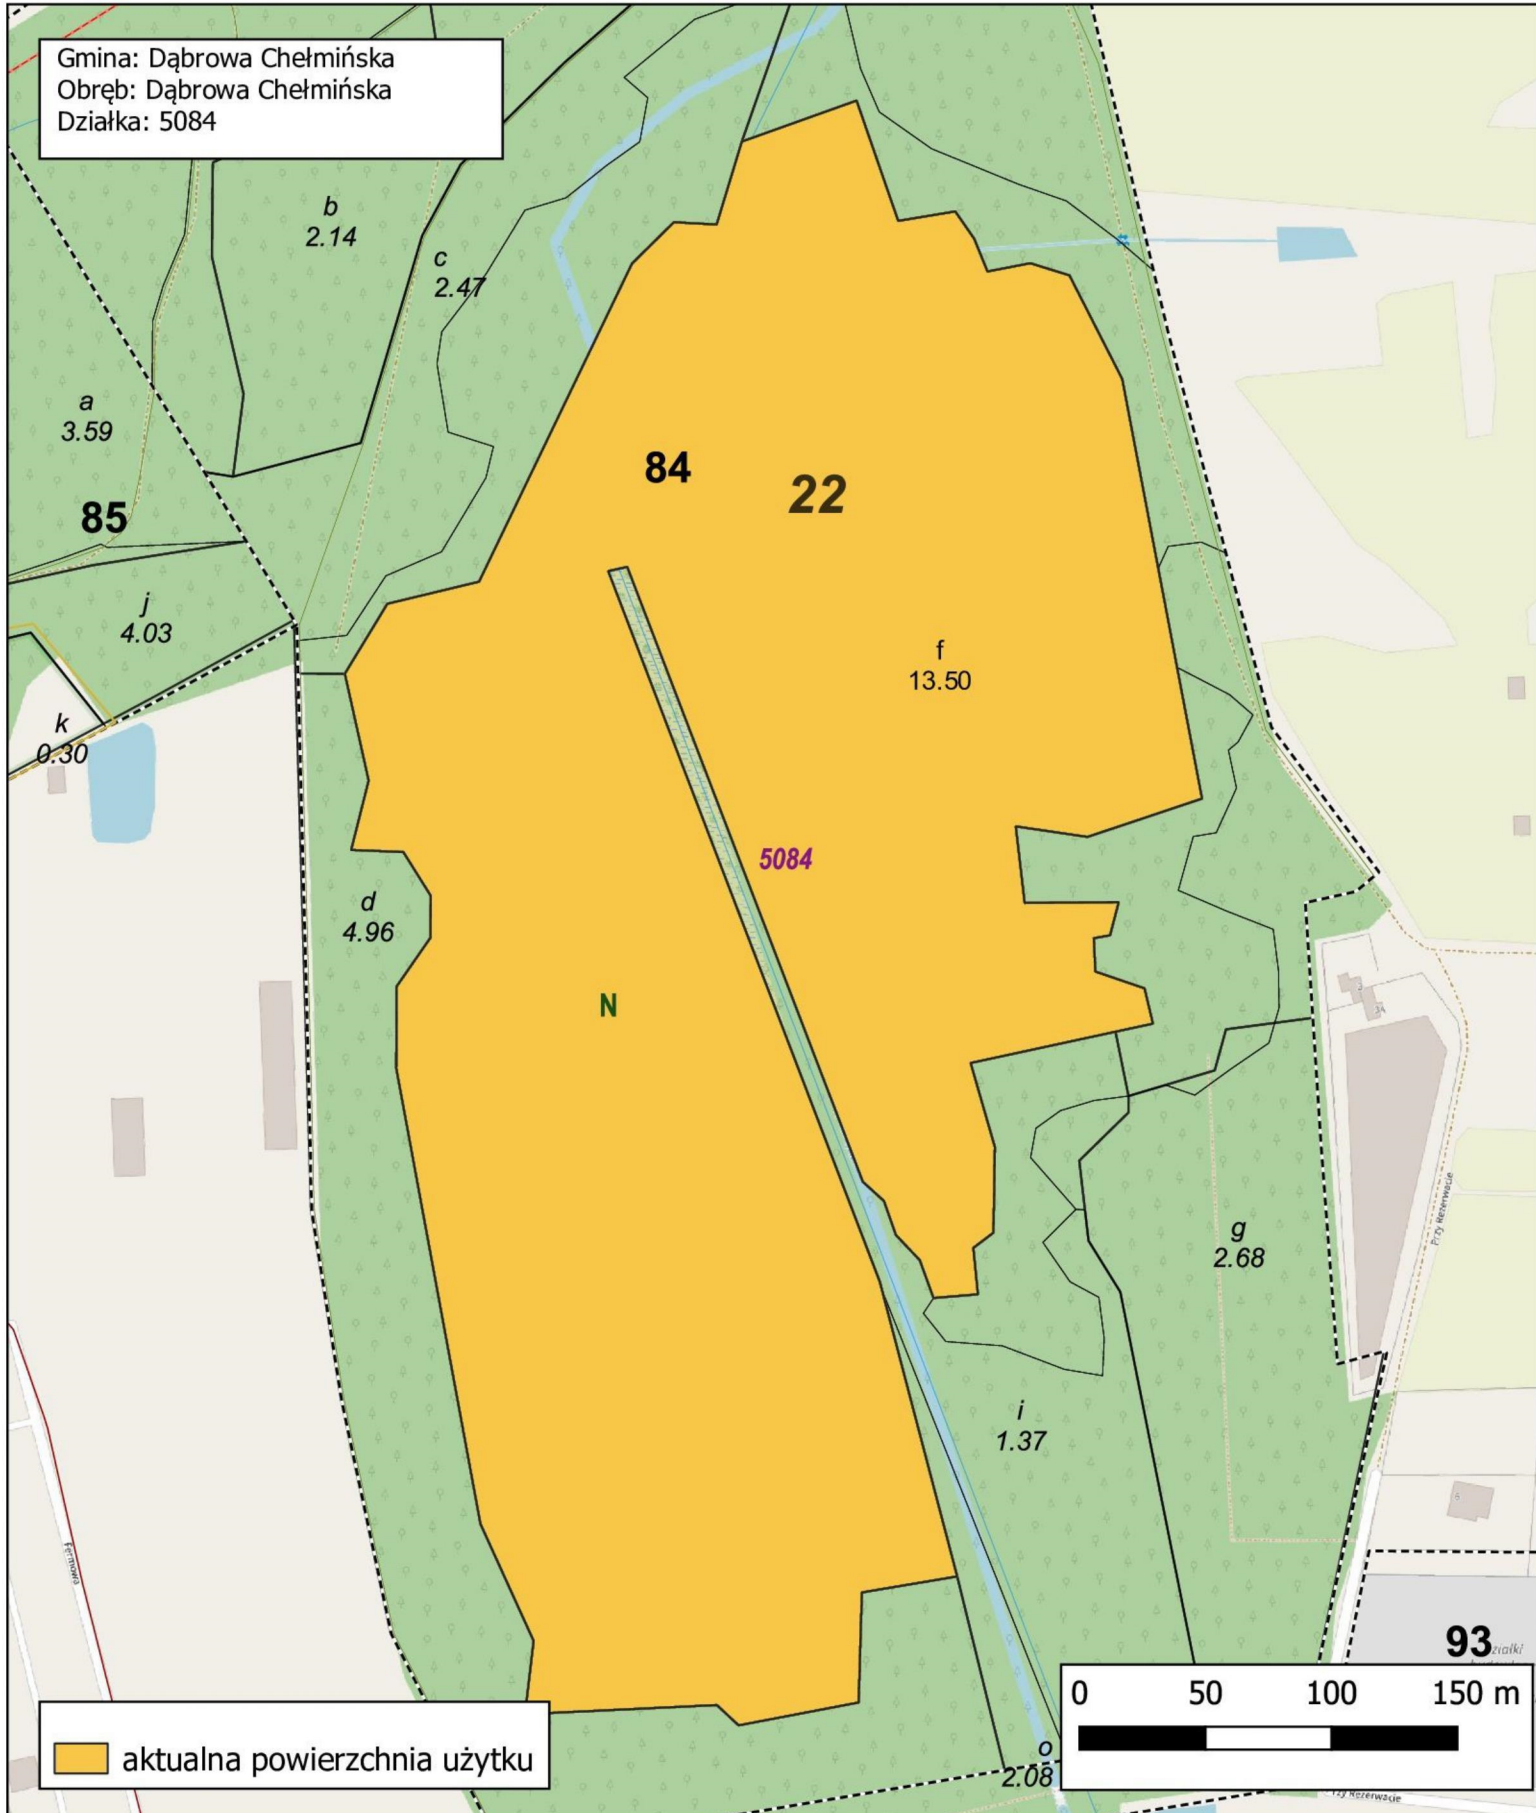

Nadleśnictwo Toruń
Obręb Ostromecko
Leśnictwo Raciniewo
oddz. 84 f

1:3000

Gmina: Dąbrowa Chełmińska
Obręb: Dąbrowa Chełmińska
Działka: 5084