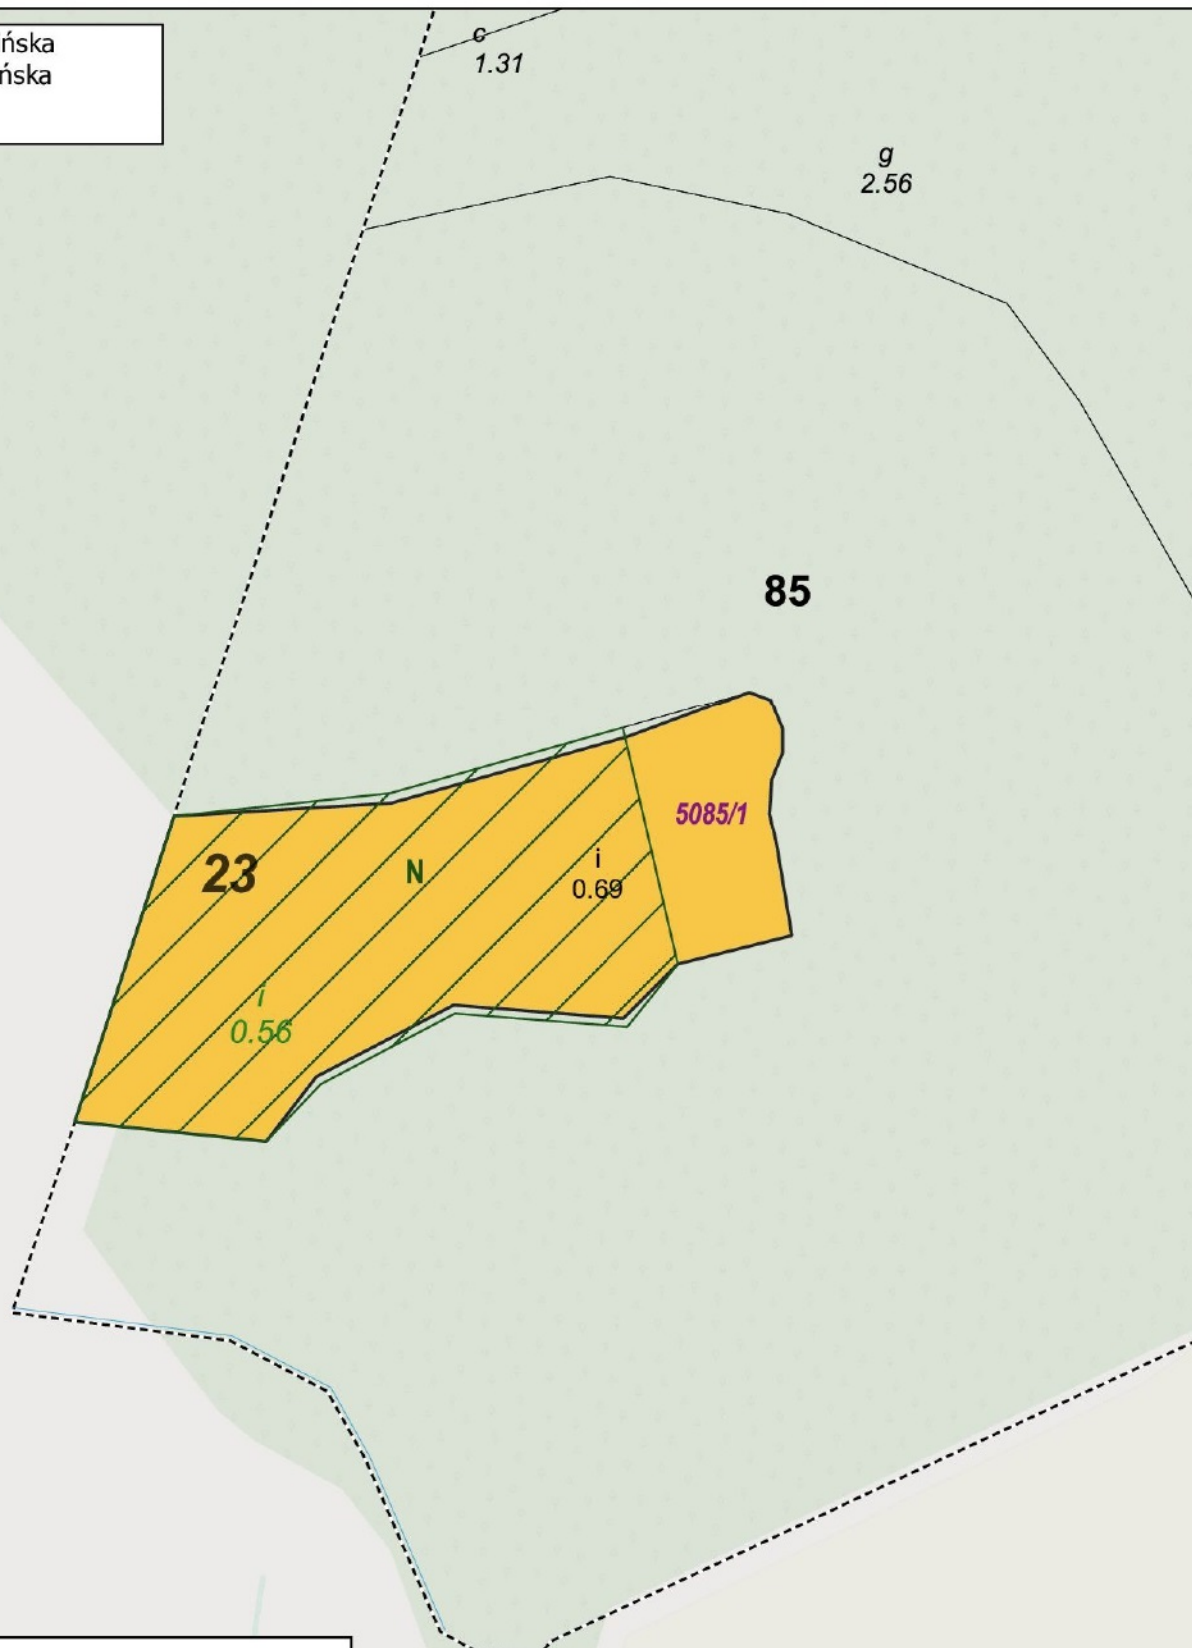

0 25 50 75 m

Nadleśnictwo Toruń  
Obręb Ostromecko  
Leśnictwo Janowo  
oddz. 65 g

1:1000

Gmina: Dąbrowa Chełmińska  
Obręb: Dąbrowa Chełmińska  
Działka: 5065/7

0.74

65

i  
0.25

g  
0.23

5065/7

97

N

 powierzchnia użytku według zarządzenia  
 aktualna powierzchnia użytku

0 15 30 45 m

Nadleśnictwo Toruń  
Obręb Ostromecko  
Leśnictwo Raciniewo  
oddz. 85 i

1:1500

Gmina: Dąbrowa Chełmińska  
Obręb: Dąbrowa Chełmińska  
Działka: 5085/1

 powierzchnia użytku według zarządzenia  
 aktualna powierzchnia użytku

Nadleśnictwo Toruń  
Obręb Ostromecko  
Leśnictwo Wałdowo  
oddz. 124 g

1:1500

Gmina: Dąbrowa Chełmińska  
Obręb: Otowice  
Działka: 5124