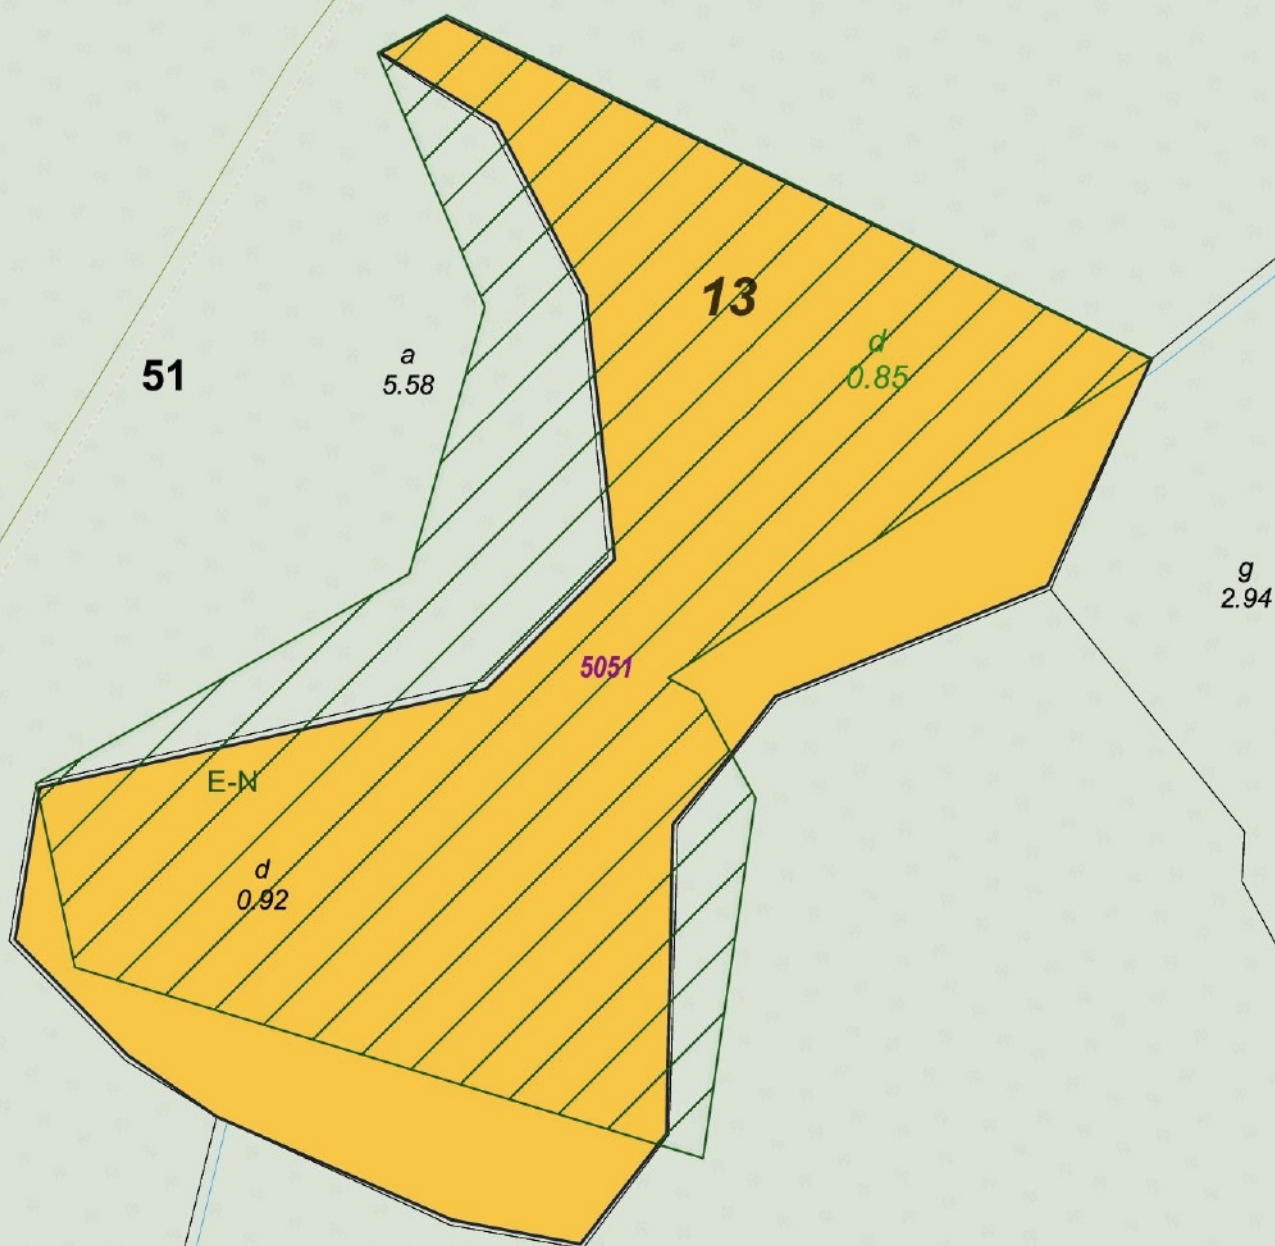

powierzchnia użytku według zarządzenia  
aktualna powierzchnia użytku

0 25 50 75 m

Nadleśnictwo Toruń  
Obręb Ostromecko  
Leśnictwo Janowo  
oddz. 51 I

1:1000

Gmina: Dąbrowa Chełmińska  
Obręb: Dąbrowa Chełmińska  
Działka: 5051

— powierzchnia użytku według zarządzenia  
— aktualna powierzchnia użytku

0 25 50 75 m

Nadleśnictwo Toruń  
Obręb Ostromecko  
Leśnictwo Janowo  
oddz. 51 d

1:1000

Gmina: Dąbrowa Chełmińska  
Obręb: Dąbrowa Chełmińska  
Działka: 5051

Majbratowy Zespół Parków Krajobrazowych na Dolinie Wisły

 powierzchnia użytku według zarządzenia  
 aktualna powierzchnia użytku

Nadleśnictwo Toruń  
Obręb Ostromecko  
Leśnictwo Janowo  
oddz. 54 b

1:1000

Gmina: Dąbrowa Chełmińska  
Obręb: Ostromecko  
Działka: 5054

 powierzchnia użytku według zarządzenia  
 aktualna powierzchnia użytku

Nadleśnictwo Toruń  
Obręb Ostromecko  
Leśnictwo Raciniewo  
oddz. 60 f