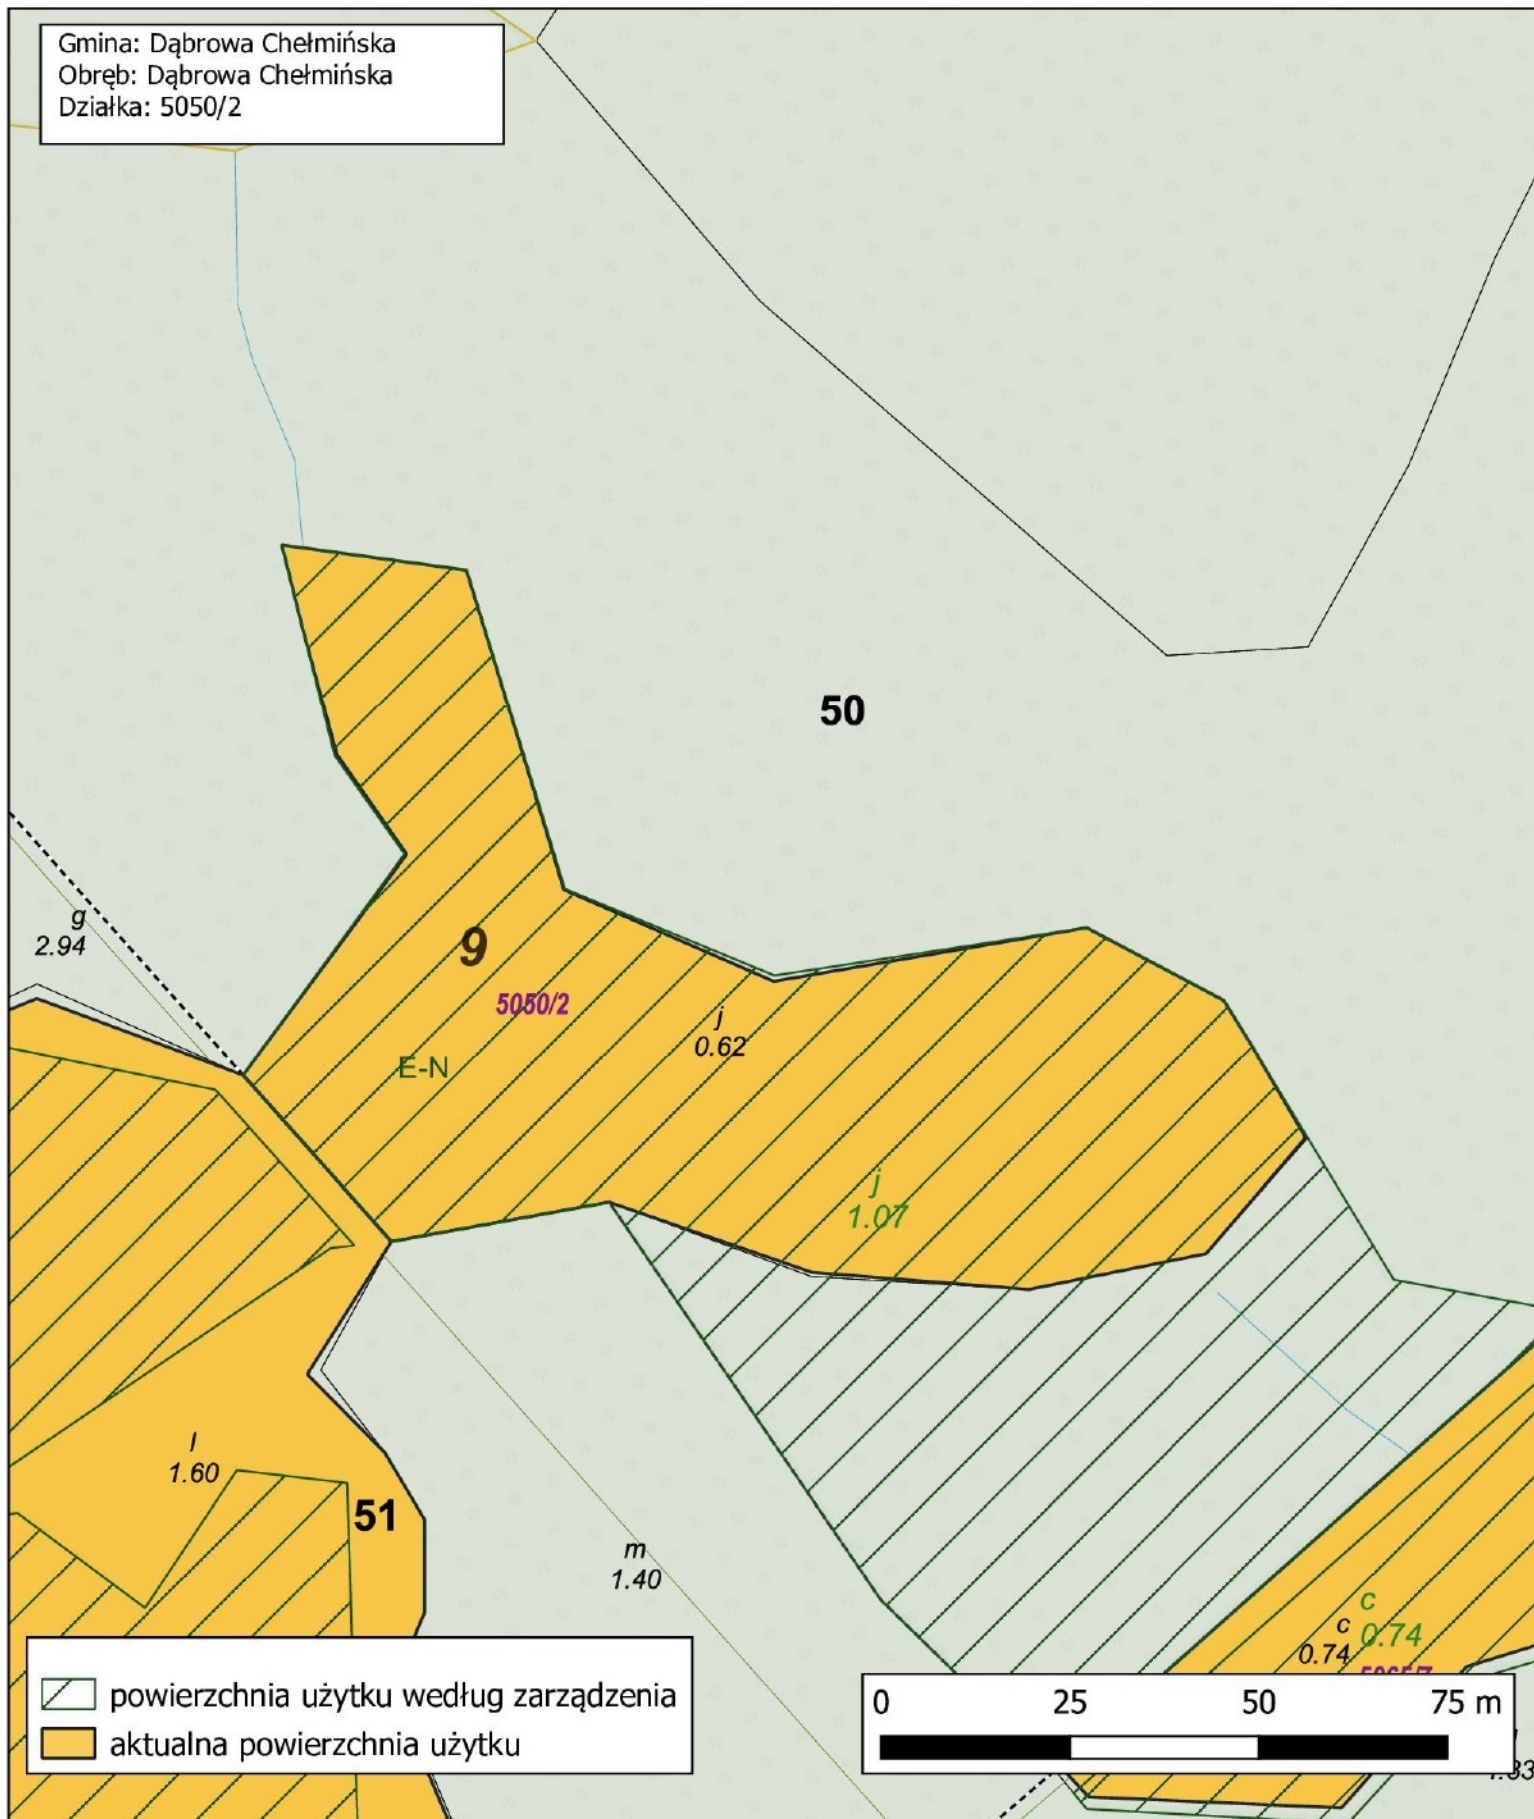

1:500

Gmina: Dąbrowa Chełmińska  
Obręb: Ostromecko  
Działka: 5042/2

Nadleśnictwo Toruń  
Obręb Ostromecko  
Leśnictwo Janowo  
oddz. 50 j

1:1000

Gmina: Dąbrowa Chełmińska  
Obręb: Dąbrowa Chełmińska  
Działka: 5050/2

powierzchnia użytku według zarządzenia  
aktualna powierzchnia użytku

0 25 50 75 m

Nadleśnictwo Toruń  
Obręb Ostromecko  
Leśnictwo Janowo  
oddz. 51 I

1:1000

Gmina: Dąbrowa Chełmińska  
Obręb: Dąbrowa Chełmińska  
Działka: 5051