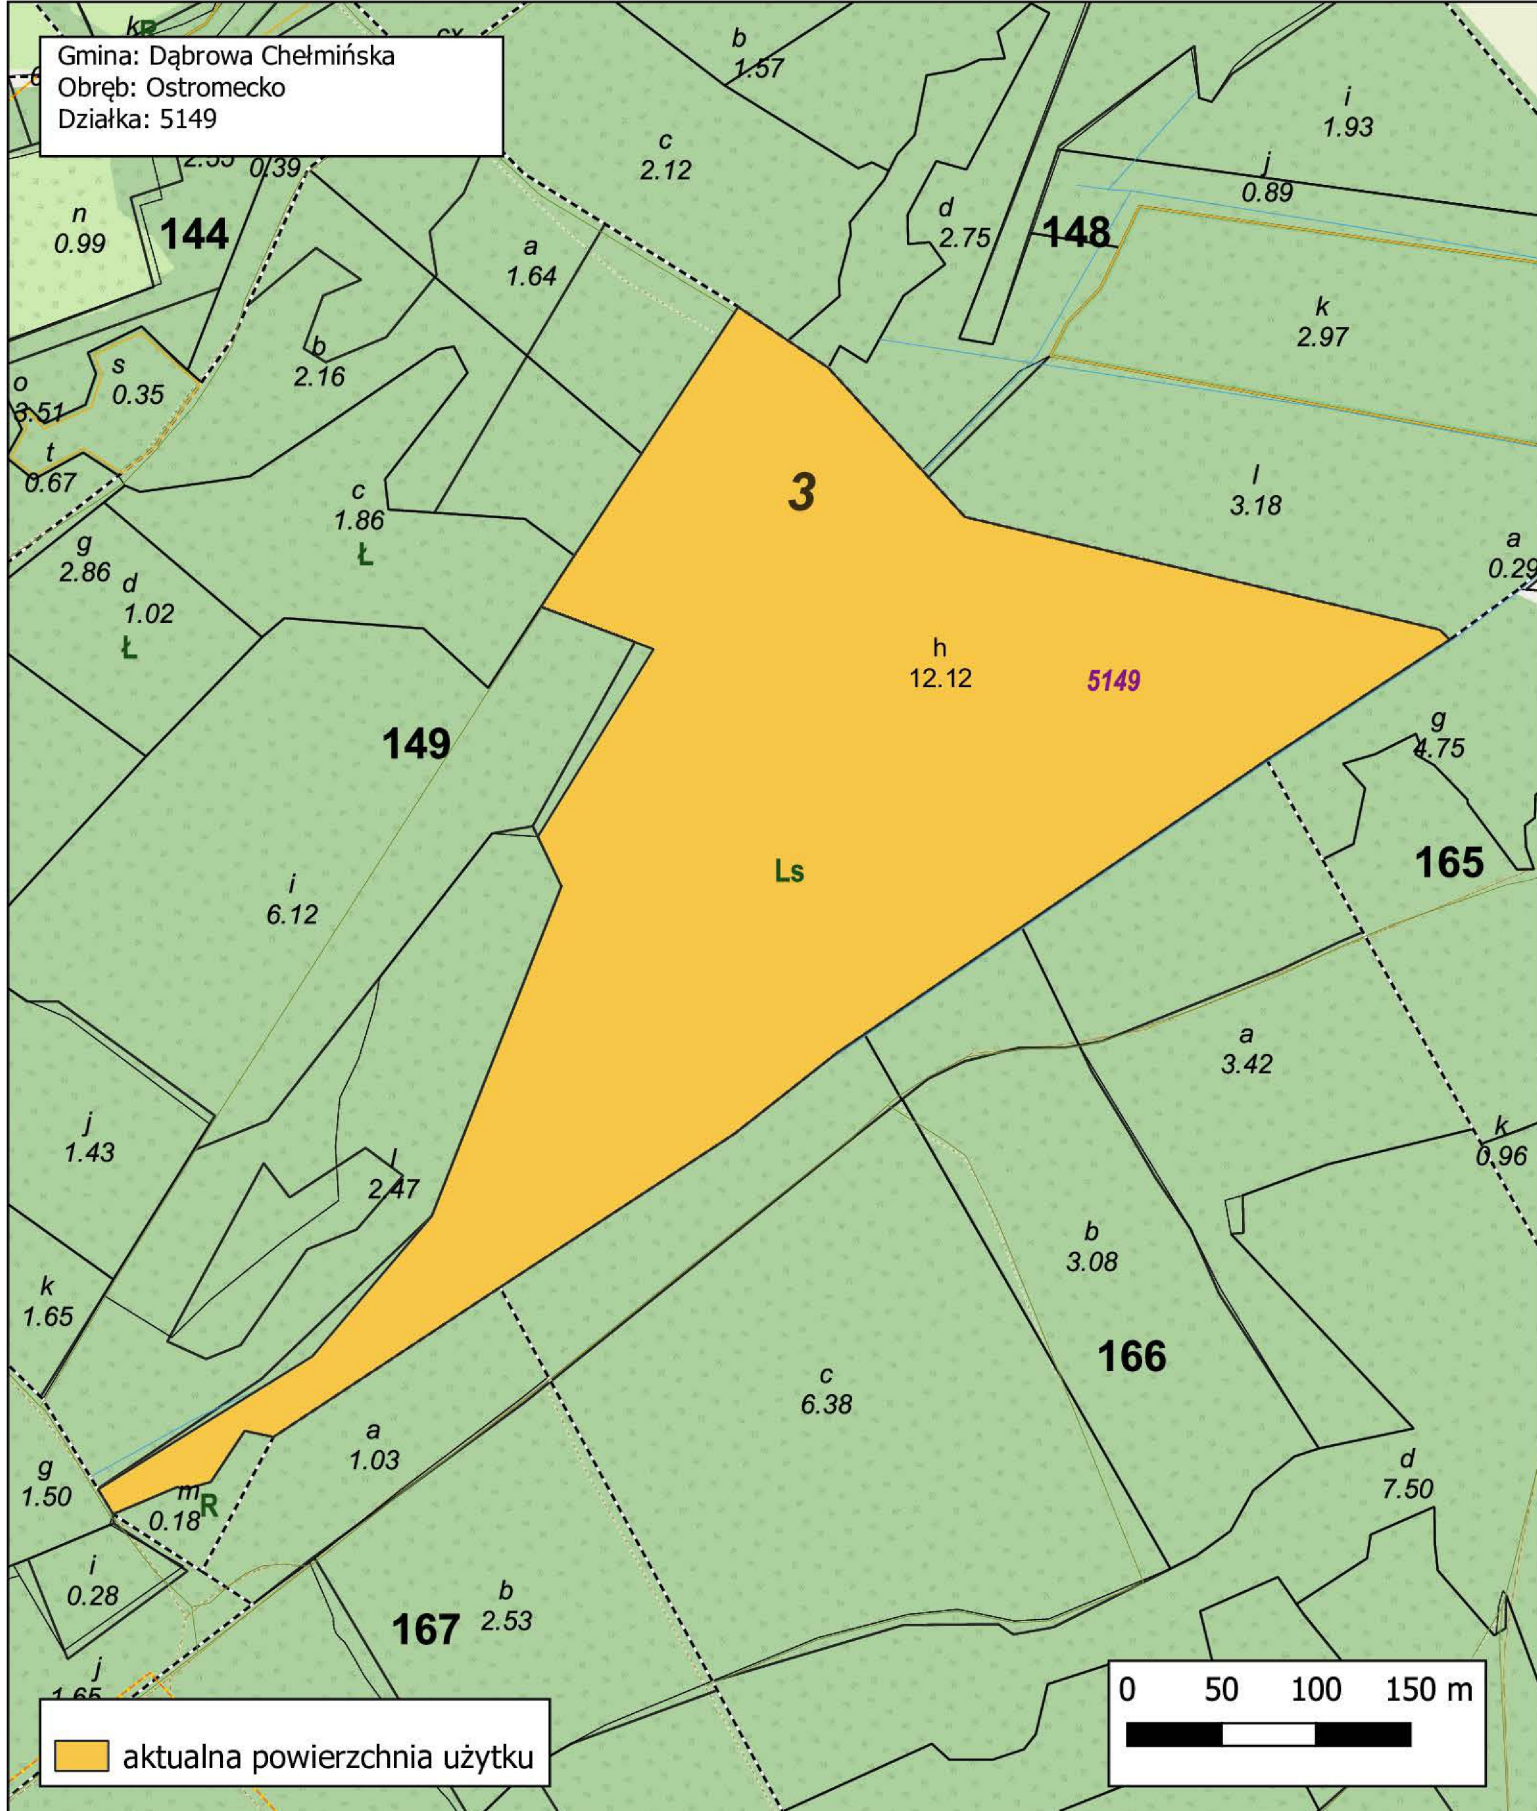

1:4000

Nadleśnictwo Toruń  
Obręb Ostromecko  
Leśnictwo Janowo  
oddz. 41 d

1:500

Gmina: Dąbrowa Chełmińska  
Obręb: Ostromecko  
Działka: 5041/2

Nadleśnictwo Toruń  
Obręb Ostromecko  
Leśnictwo Janowo  
oddz. 42 g

1:500

Gmina: Dąbrowa Chełmińska  
Obręb: Ostromecko  
Działka: 5042/2

Nadleśnictwo Toruń  
Obręb Ostromecko  
Leśnictwo Janowo  
oddz. 50 j

1:1000

Gmina: Dąbrowa Chełmińska  
Obręb: Dąbrowa Chełmińska  
Działka: 5050/2

powierzchnia użytku według zarządzenia  
aktualna powierzchnia użytku

0 25 50 75 m

Nadleśnictwo Toruń  
Obręb Ostromecko  
Leśnictwo Janowo  
oddz. 51 I

1:1000

Gmina: Dąbrowa Chełmińska  
Obręb: Dąbrowa Chełmińska  
Działka: 5051

— powierzchnia użytku według zarządzenia  
— aktualna powierzchnia użytku

0 25 50 75 m

Nadleśnictwo Toruń  
Obręb Ostromecko  
Leśnictwo Janowo  
oddz. 51 d

1:1000

Gmina: Dąbrowa Chełmińska  
Obręb: Dąbrowa Chełmińska  
Działka: 5051