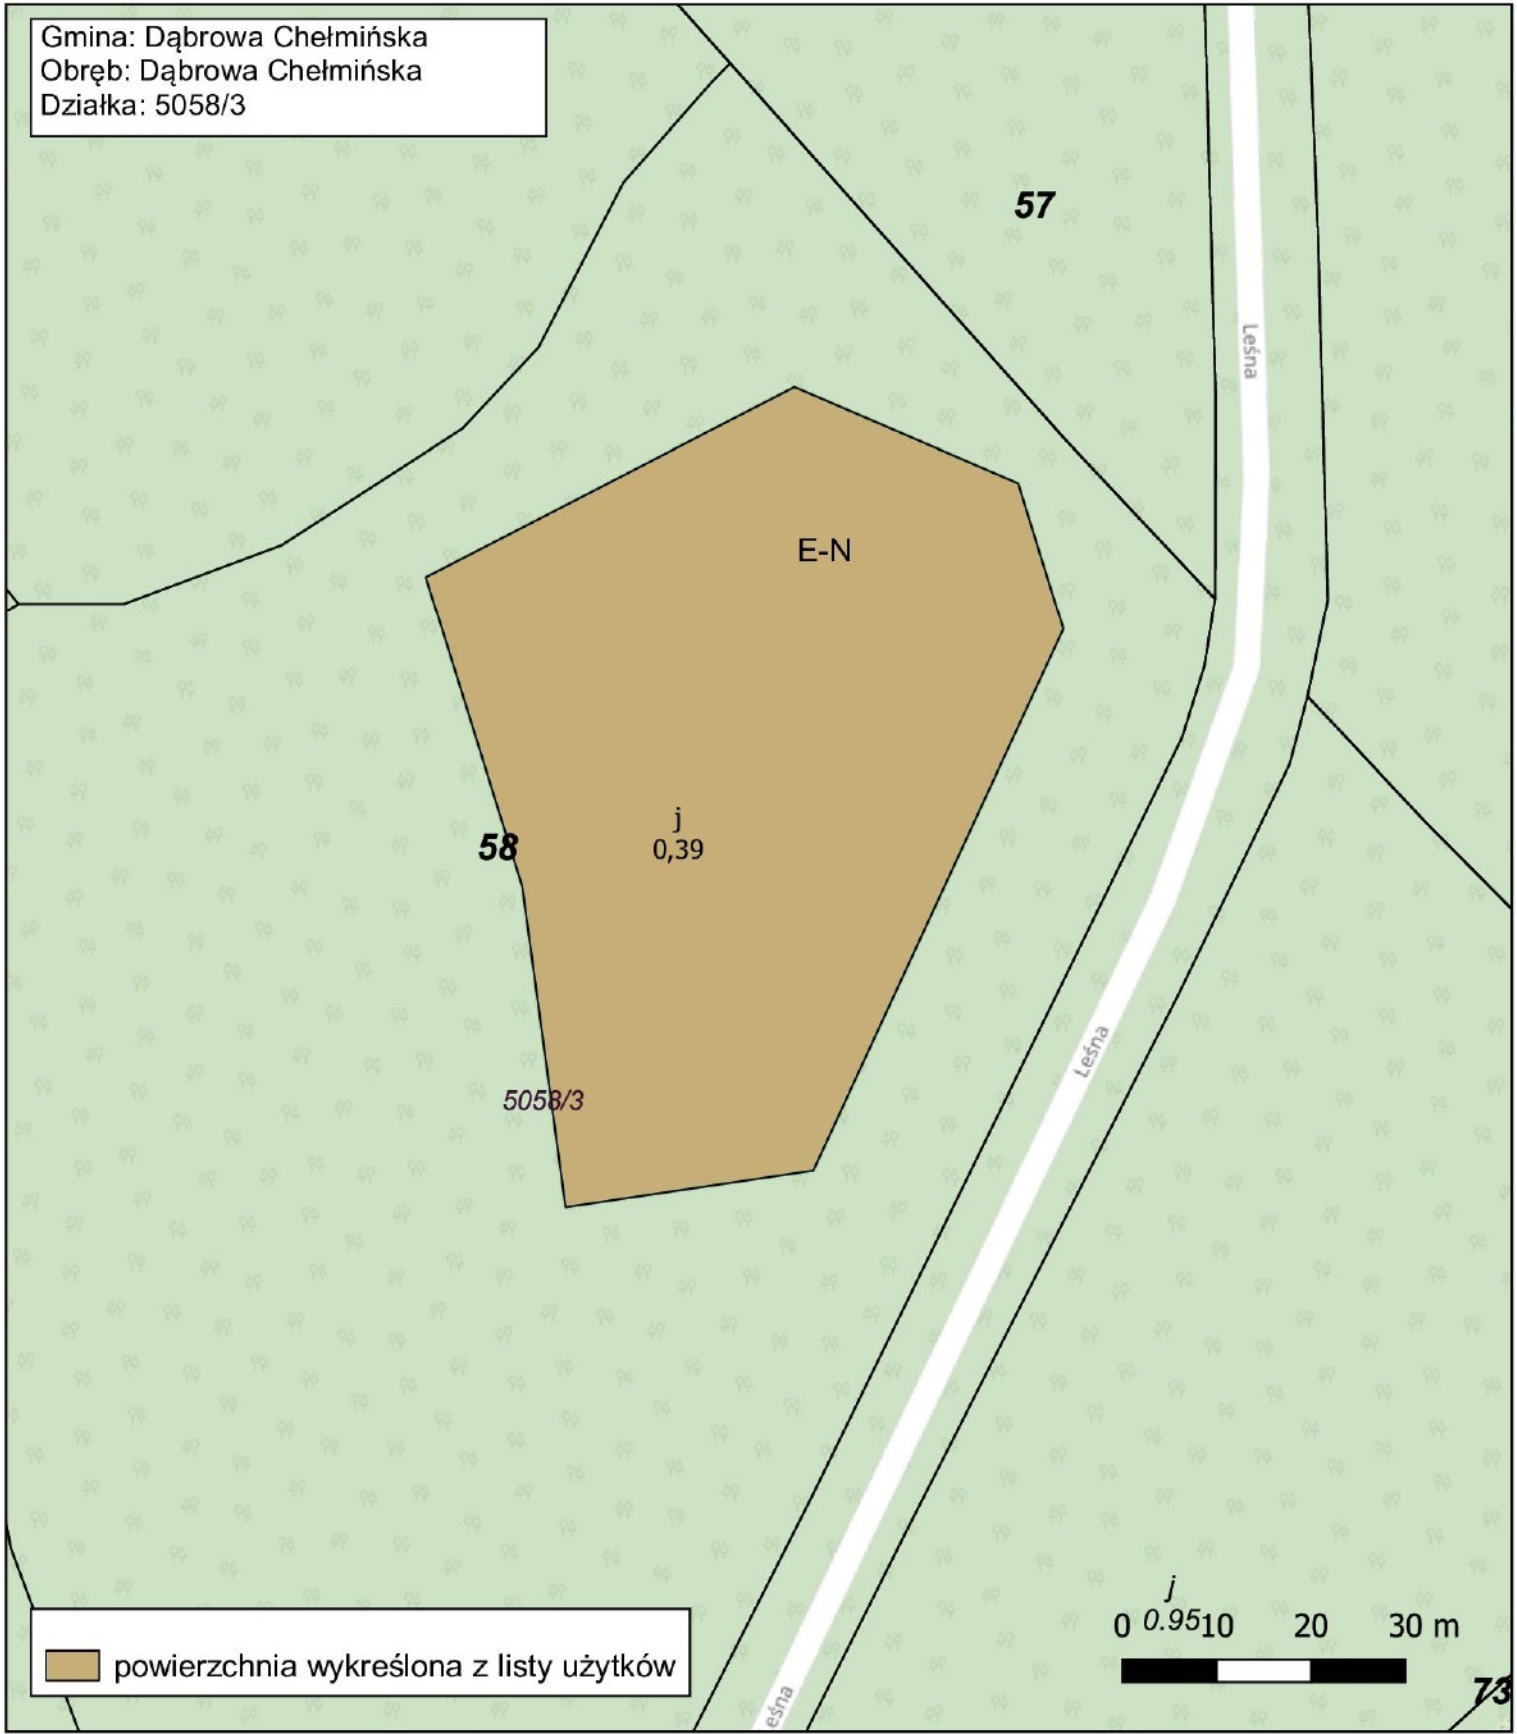

d  
0,29

5054

E-N

0 10 20 30 m

 powierzchnia wykreślona z listy użytkowników

**Nadleśnictwo Toruń  
Obręb Ostromecko  
Leśnictwo Raciniewo  
oddz. 58 j**

**1:800**

Gmina: Dąbrowa Chełmińska  
Obręb: Dąbrowa Chełmińska  
Działka: 5058/3