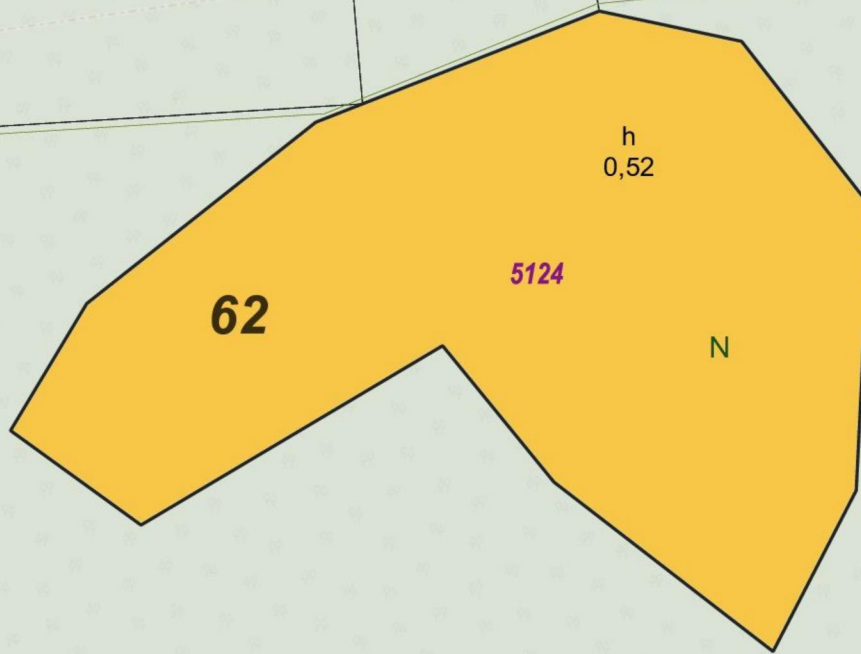

**Nadleśnictwo Toruń  
Obręb Ostromecko  
Leśnictwo Janowo  
oddz. 68 n**

**1:800**

Gmina: Dąbrowa Chełmińska  
Obręb: Ostromecko  
Działka: 5068

n  
1.15

0 10 20 30 m

 powierzchnia wykreślona z listy użytków

Nadleśnictwo Toruń  
Obręb Ostromecko  
Leśnictwo Raciniewo  
oddz. 84 f

1:3000

Gmina: Dąbrowa Chełmińska  
Obręb: Dąbrowa Chełmińska  
Działka: 5084

Nadleśnictwo Toruń  
Obręb Ostromecko  
Leśnictwo Wałdowo  
oddz. 124 h

1:1000

Gmina: Dąbrowa Chełmińska  
Obręb: Otowice  
Działka: 5124

124

 aktualna powierzchnia użytku

Nadleśnictwo Toruń  
Obręb Ostromecko  
Leśnictwo Wałdowo  
oddz. 125 b

1:1000

Gmina: Dąbrowa Chełmińska  
Obręb: Otowice  
Działka: 5125

aktualna powierzchnia użytku

0 20 40 60 m

Nadleśnictwo Toruń  
Obręb Ostromecko  
Leśnictwo Strzyżawa  
oddz. 143 k

1:2500

Gmina: Dąbrowa Chełmińska  
Obręb: Mała Kępa  
Działka: 5143/1

aktualna powierzchnia użytku