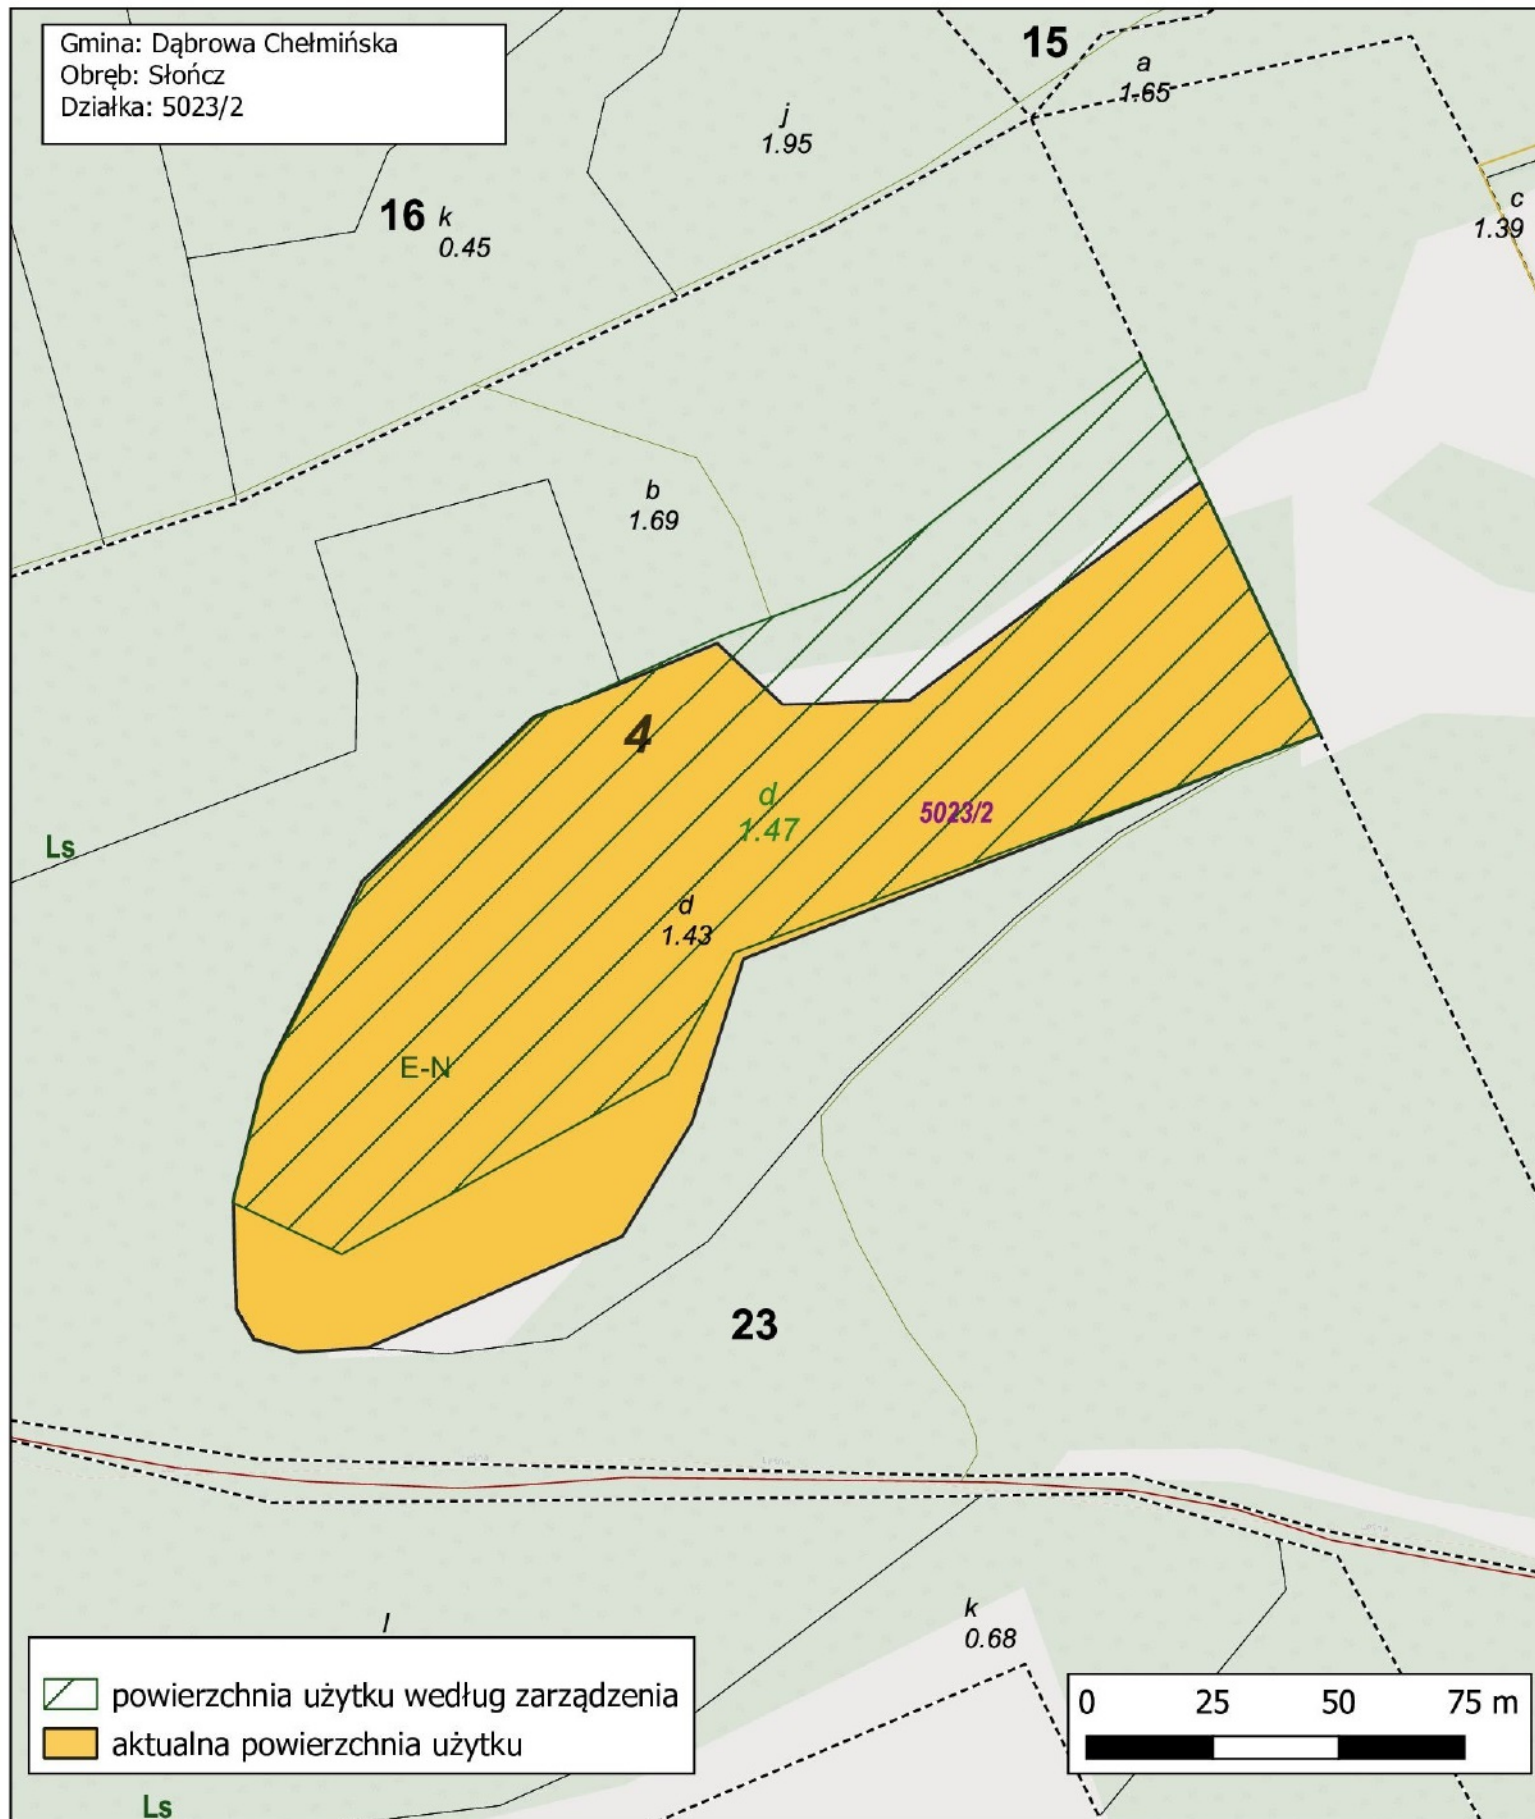

1:1500

Gmina: Dąbrowa Chełmińska  
Obręb: Ostromecko  
Działka: 5185

Nadleśnictwo Toruń  
Obręb Ostromecko  
Leśnictwo Janowo  
oddz. 23 d

1:1500

Gmina: Dąbrowa Chełmińska  
Obręb: Słończ  
Działka: 5023/2