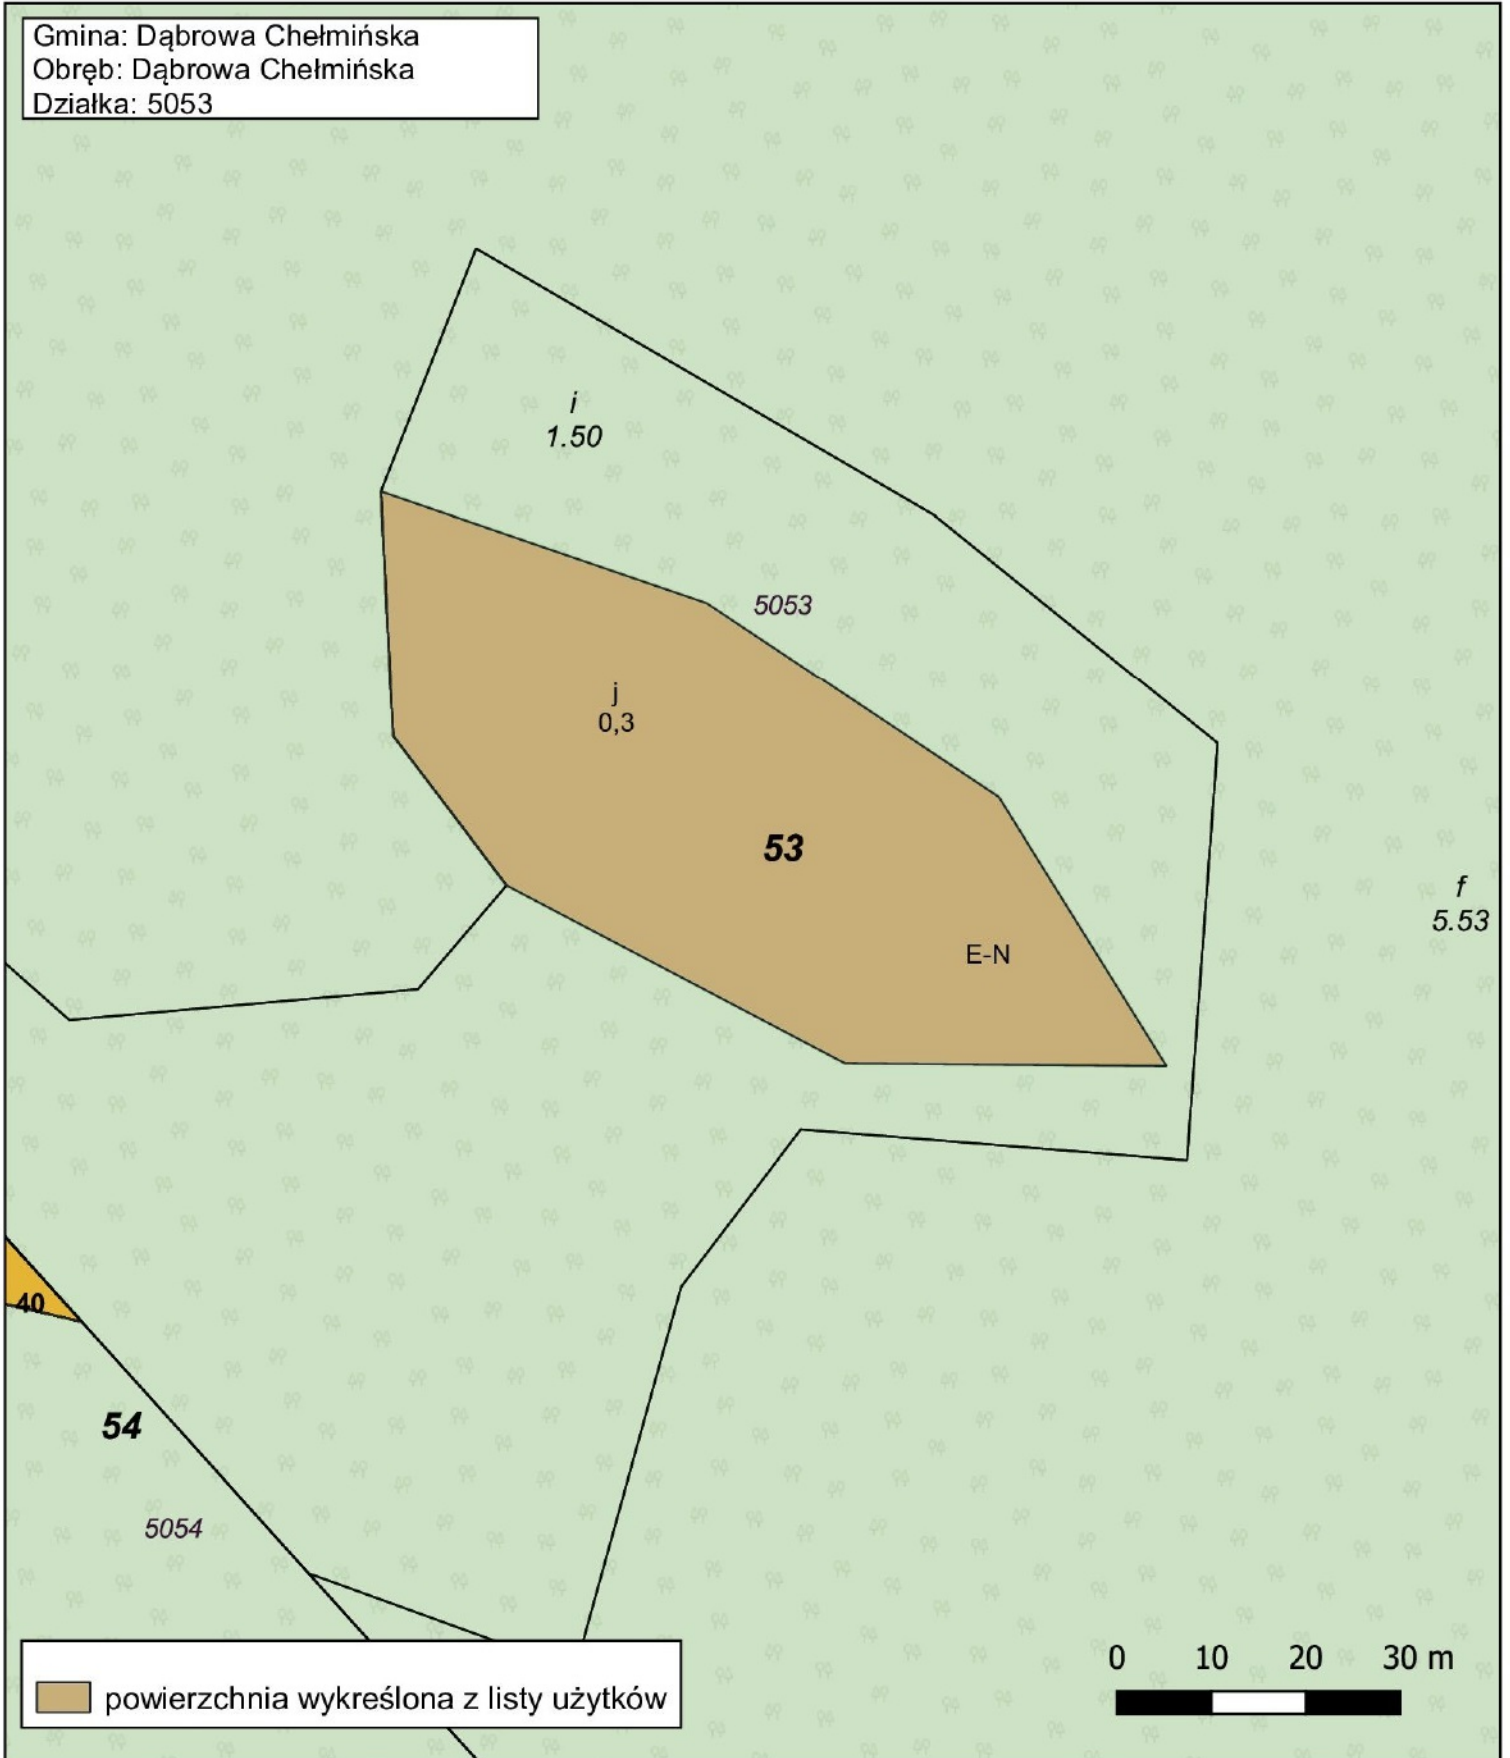

Nadleśnictwo Toruń
Obręb Ostromecko
Leśnictwo Janowo
oddz. 53 j

1:800

Gmina: Dąbrowa Chełmińska
Obręb: Dąbrowa Chełmińska
Działka: 5053

Gmina: Dąbrowa Chełmińska
Obręb: Dąbrowa Chełmińska
Działka: 5053

i
1.50

5053

j
0,3

53

E-N

f
5.53

40

54

5054

powierzchnia wykreślona z listy użytków

0 10 20 30 m