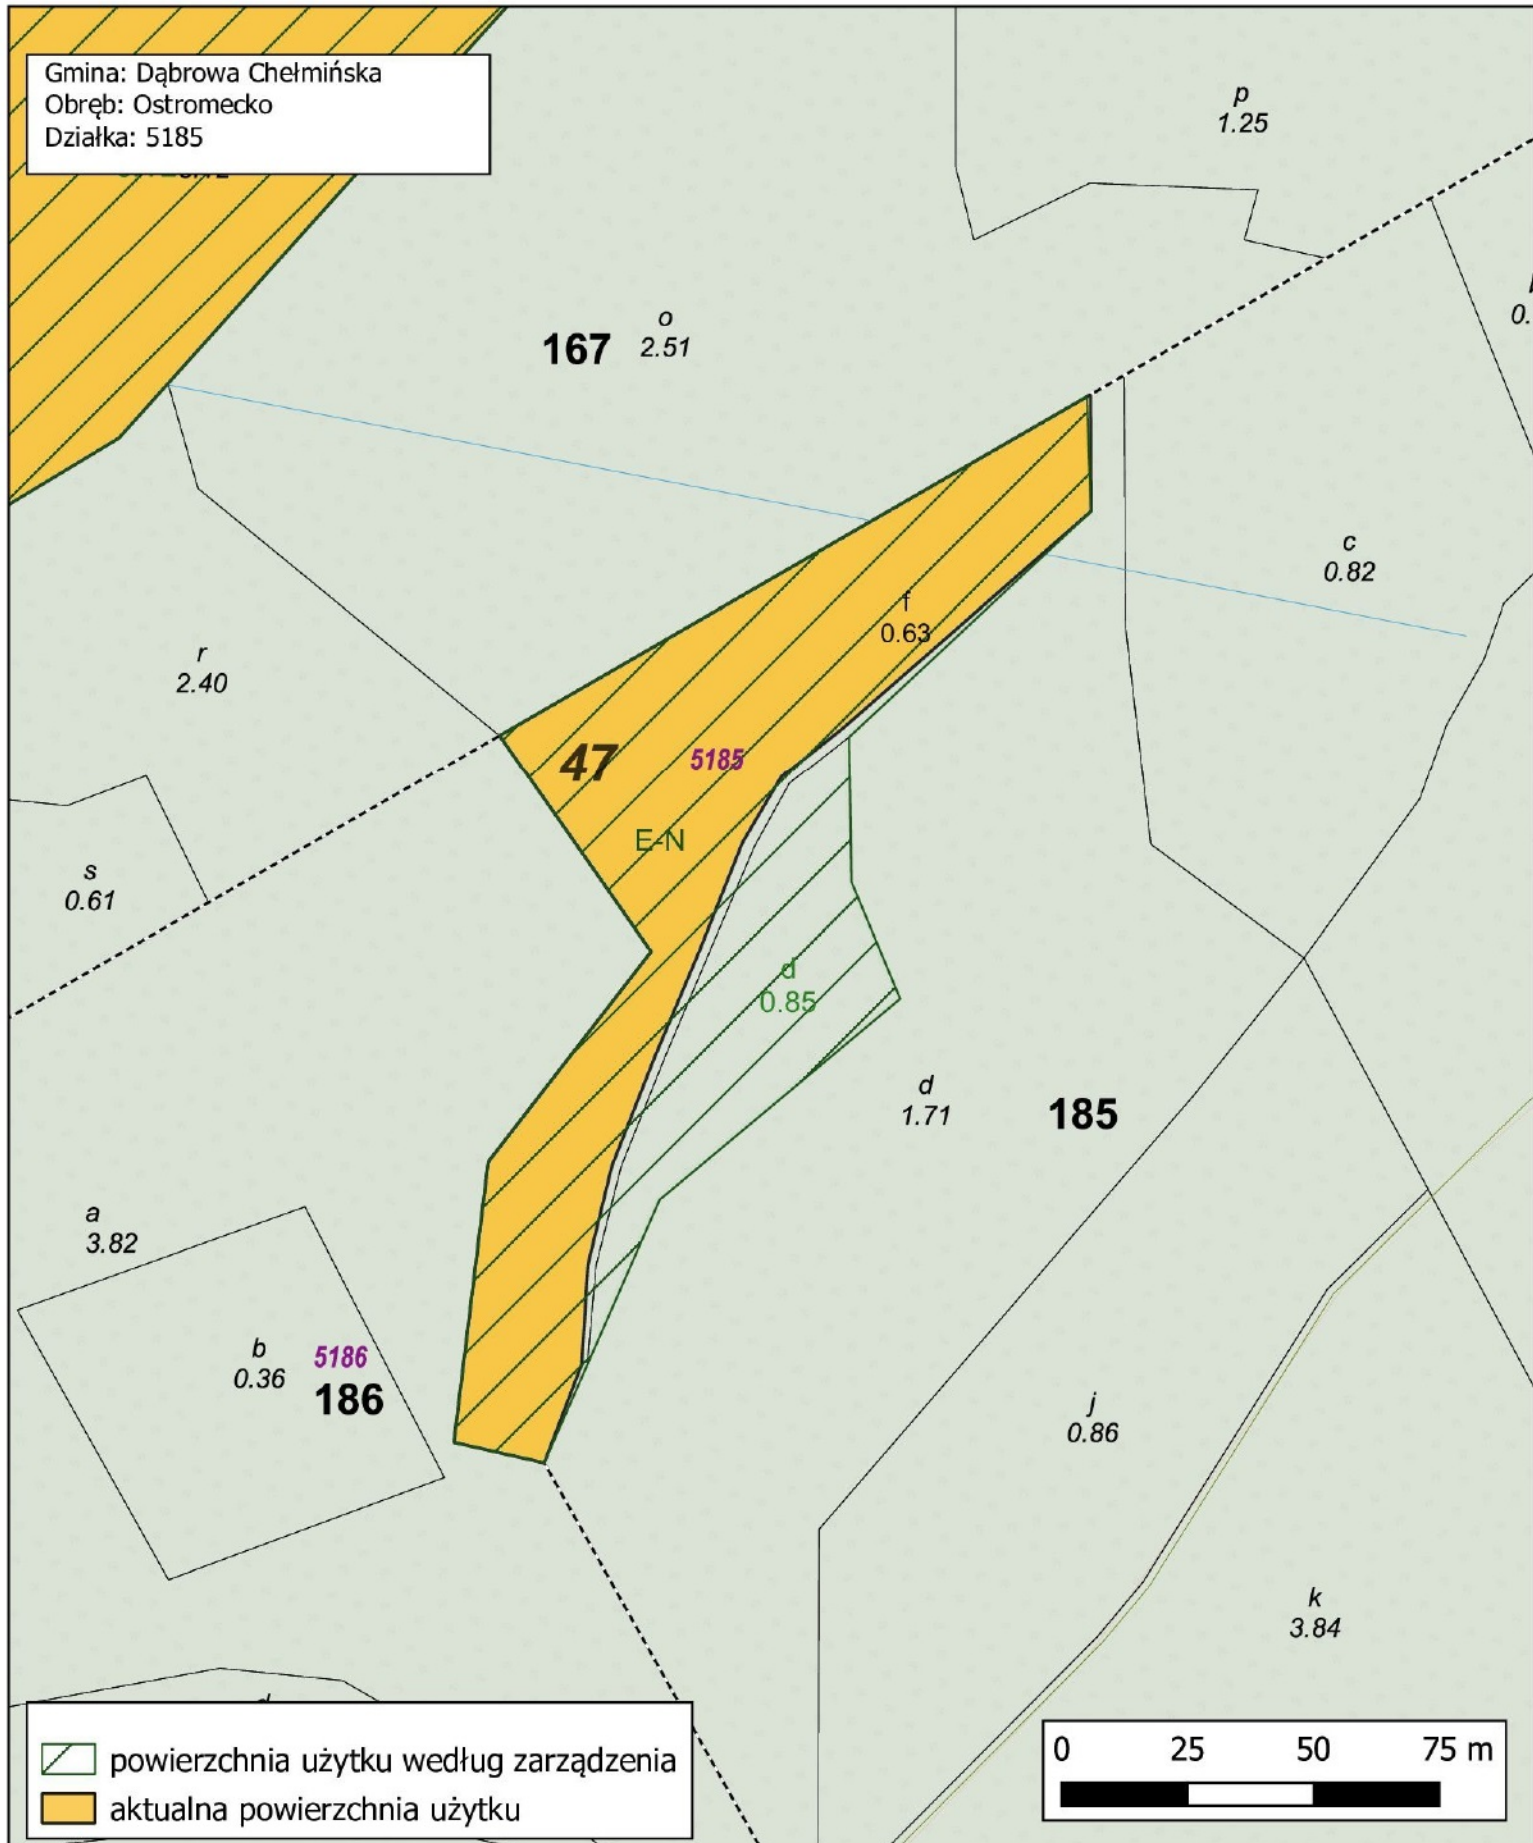

Nadleśnictwo Toruń
Obręb Ostromecko
Leśnictwo Kamieniec
oddz. 185 f

1:1500

Gmina: Dąbrowa Chełmińska
Obręb: Ostromecko
Działka: 5185