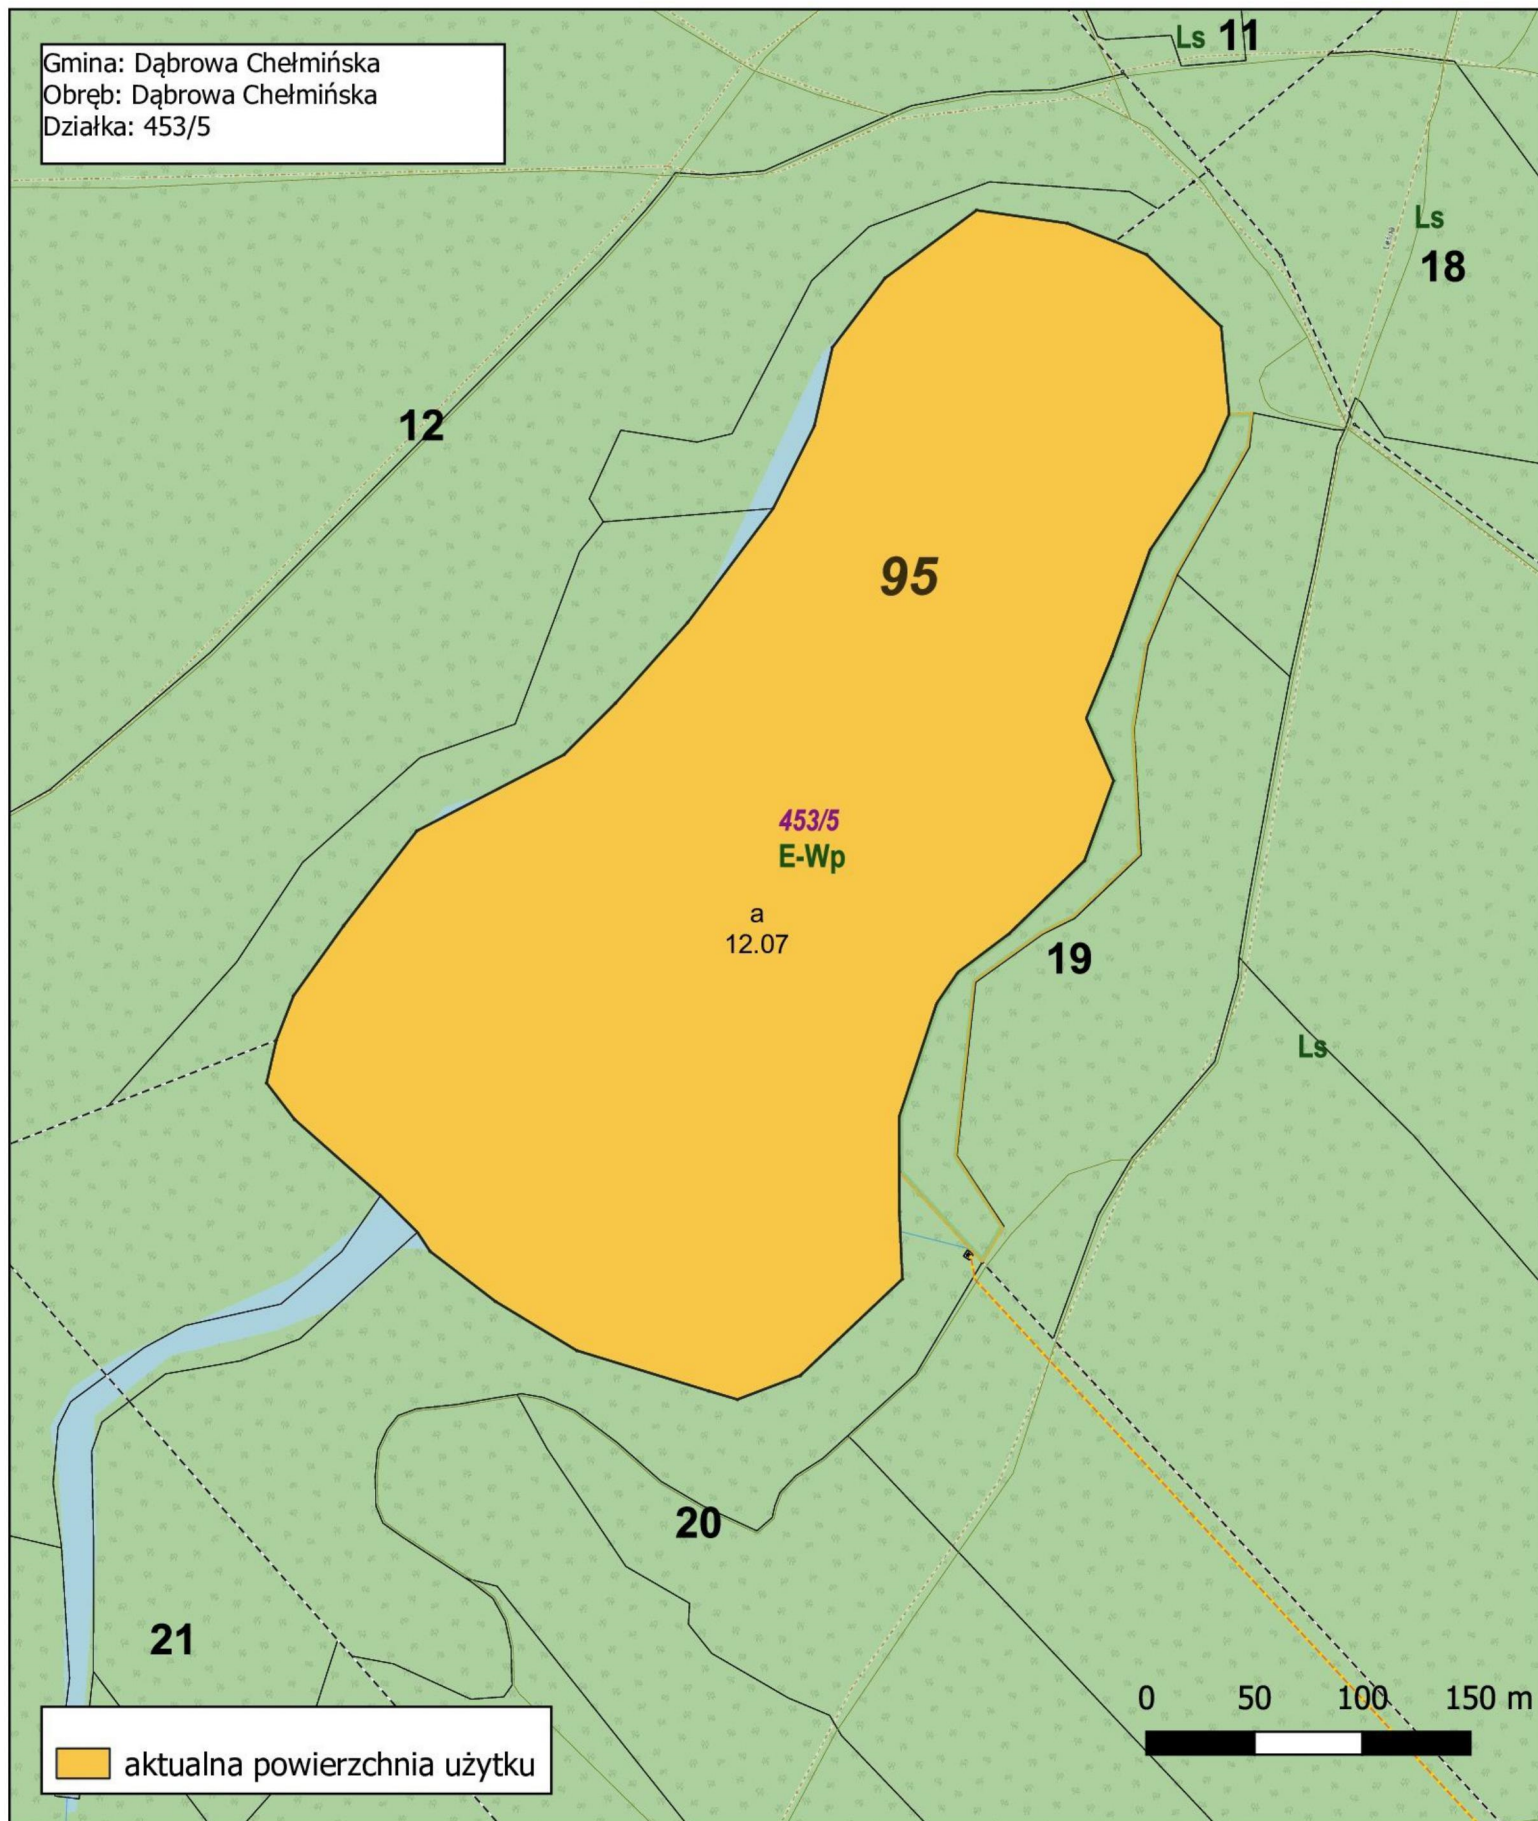

j  
13.33

I  
0.42

171 d  
3.66

p  
1.24

aktualna powierzchnia użytku

0 15 30 45 m

Nadleśnictwo Toruń  
Obręb Ostromecko  
Leśnictwo Janowo  
oddz. 19 a

1:3500

Gmina: Dąbrowa Chełmińska  
Obręb: Dąbrowa Chełmińska  
Działka: 453/5

aktualna powierzchnia użytku

0 50 100 150 m

Nadleśnictwo Toruń  
Obręb Ostromecko  
Leśnictwo Janowo  
oddz. 48 h

1:500

Gmina: Dąbrowa Chełmińska  
Obręb: Dąbrowa Chełmińska  
Działka: 5048/3