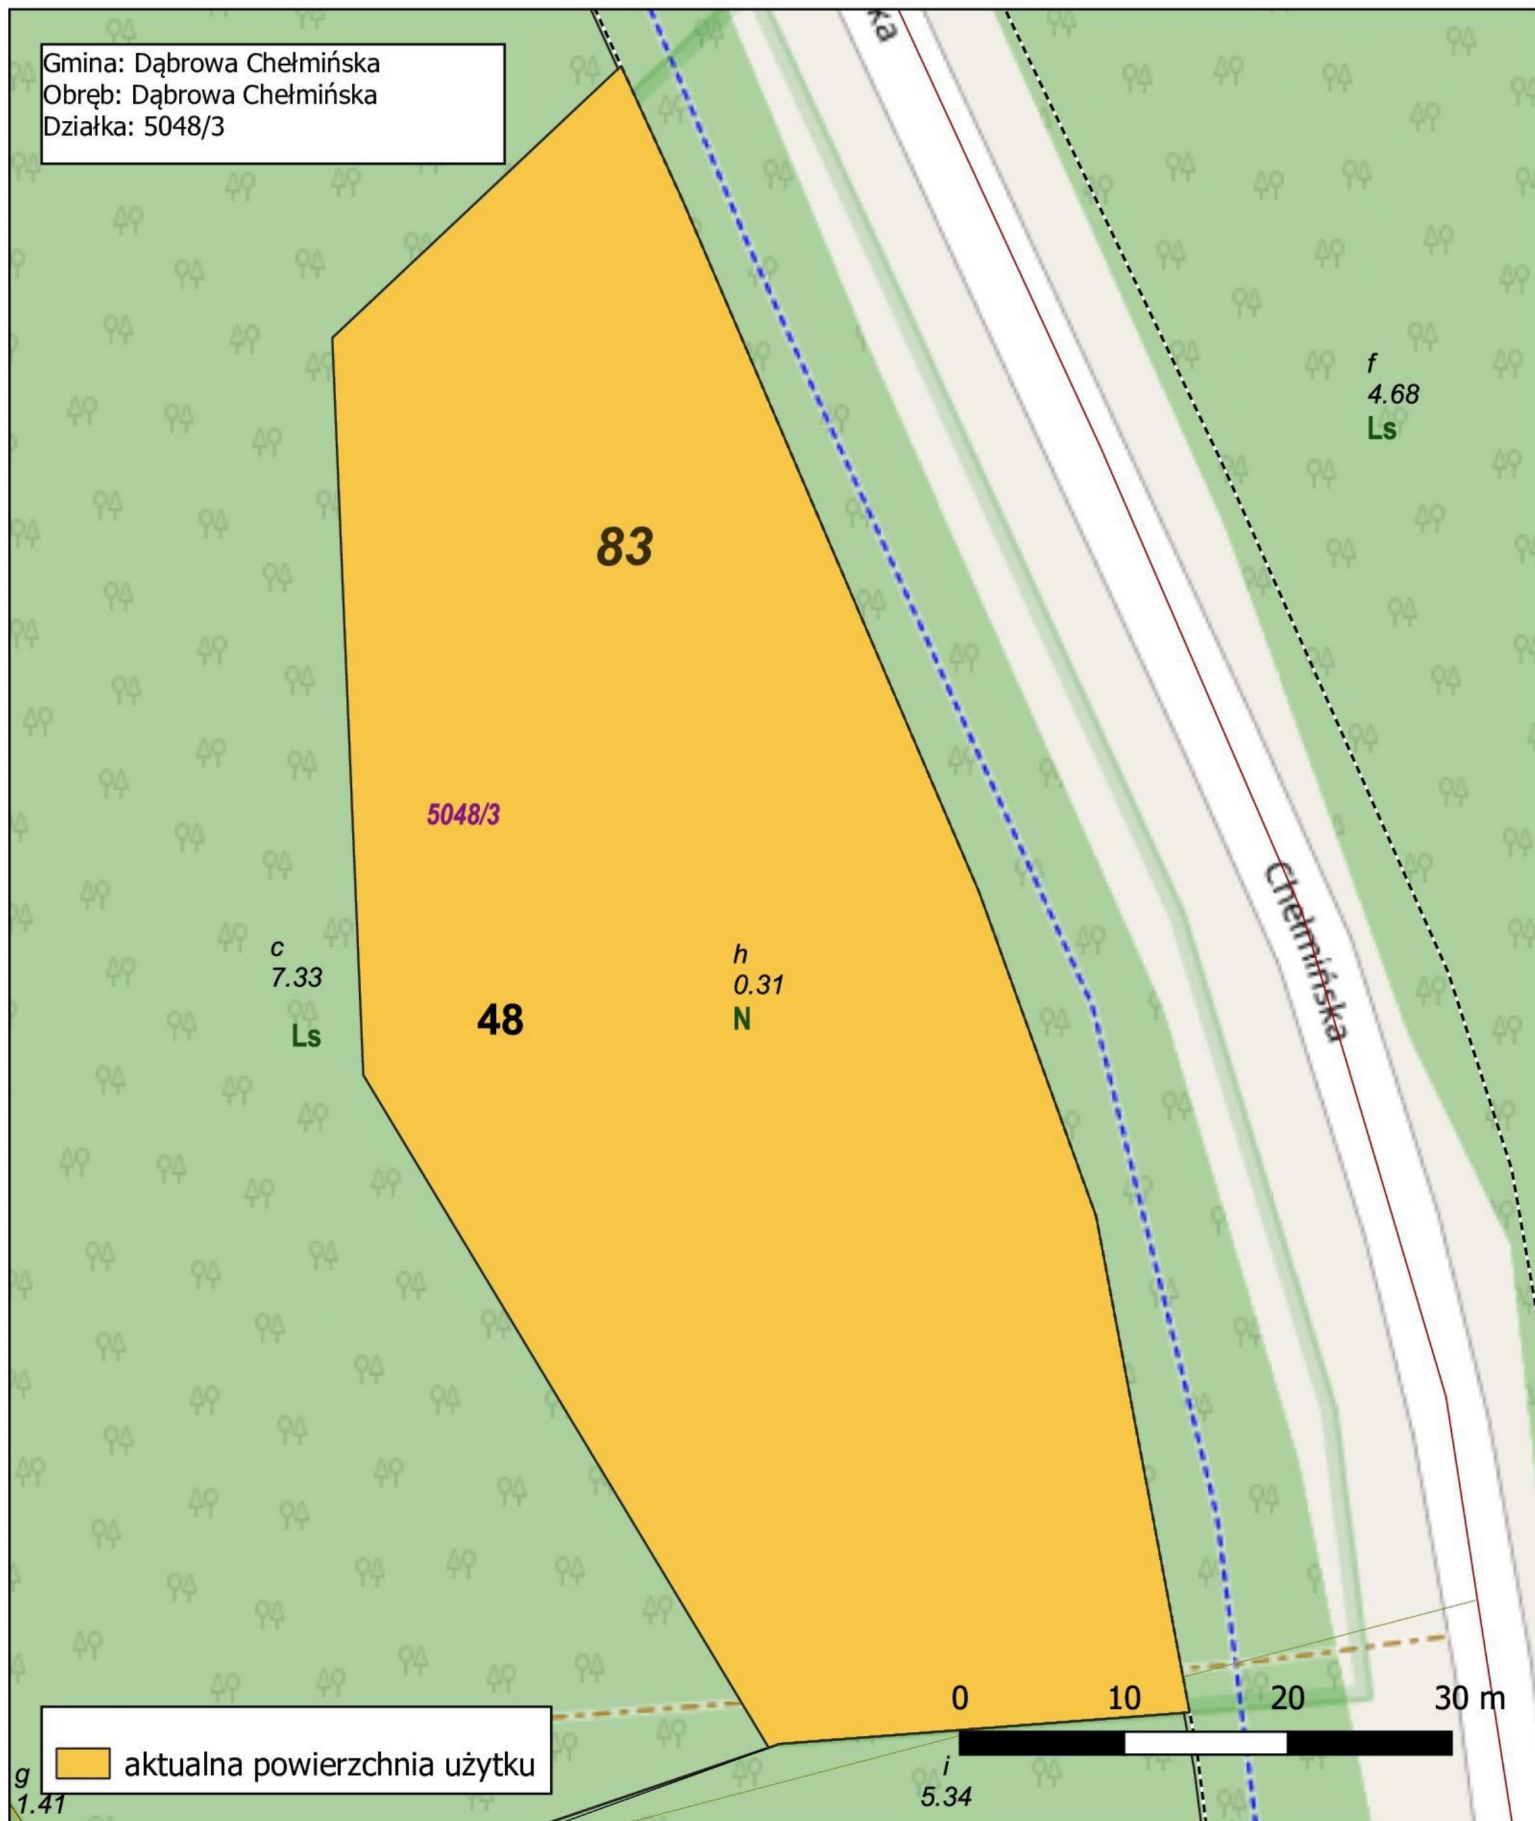

Gmina: Dąbrowa Chełmińska  
Obręb: Dąbrowa Chełmińska  
Działka: 453/5

aktualna powierzchnia użytku

0 50 100 150 m

Nadleśnictwo Toruń  
Obręb Ostromecko  
Leśnictwo Janowo  
oddz. 48 h

1:500

Gmina: Dąbrowa Chełmińska  
Obręb: Dąbrowa Chełmińska  
Działka: 5048/3