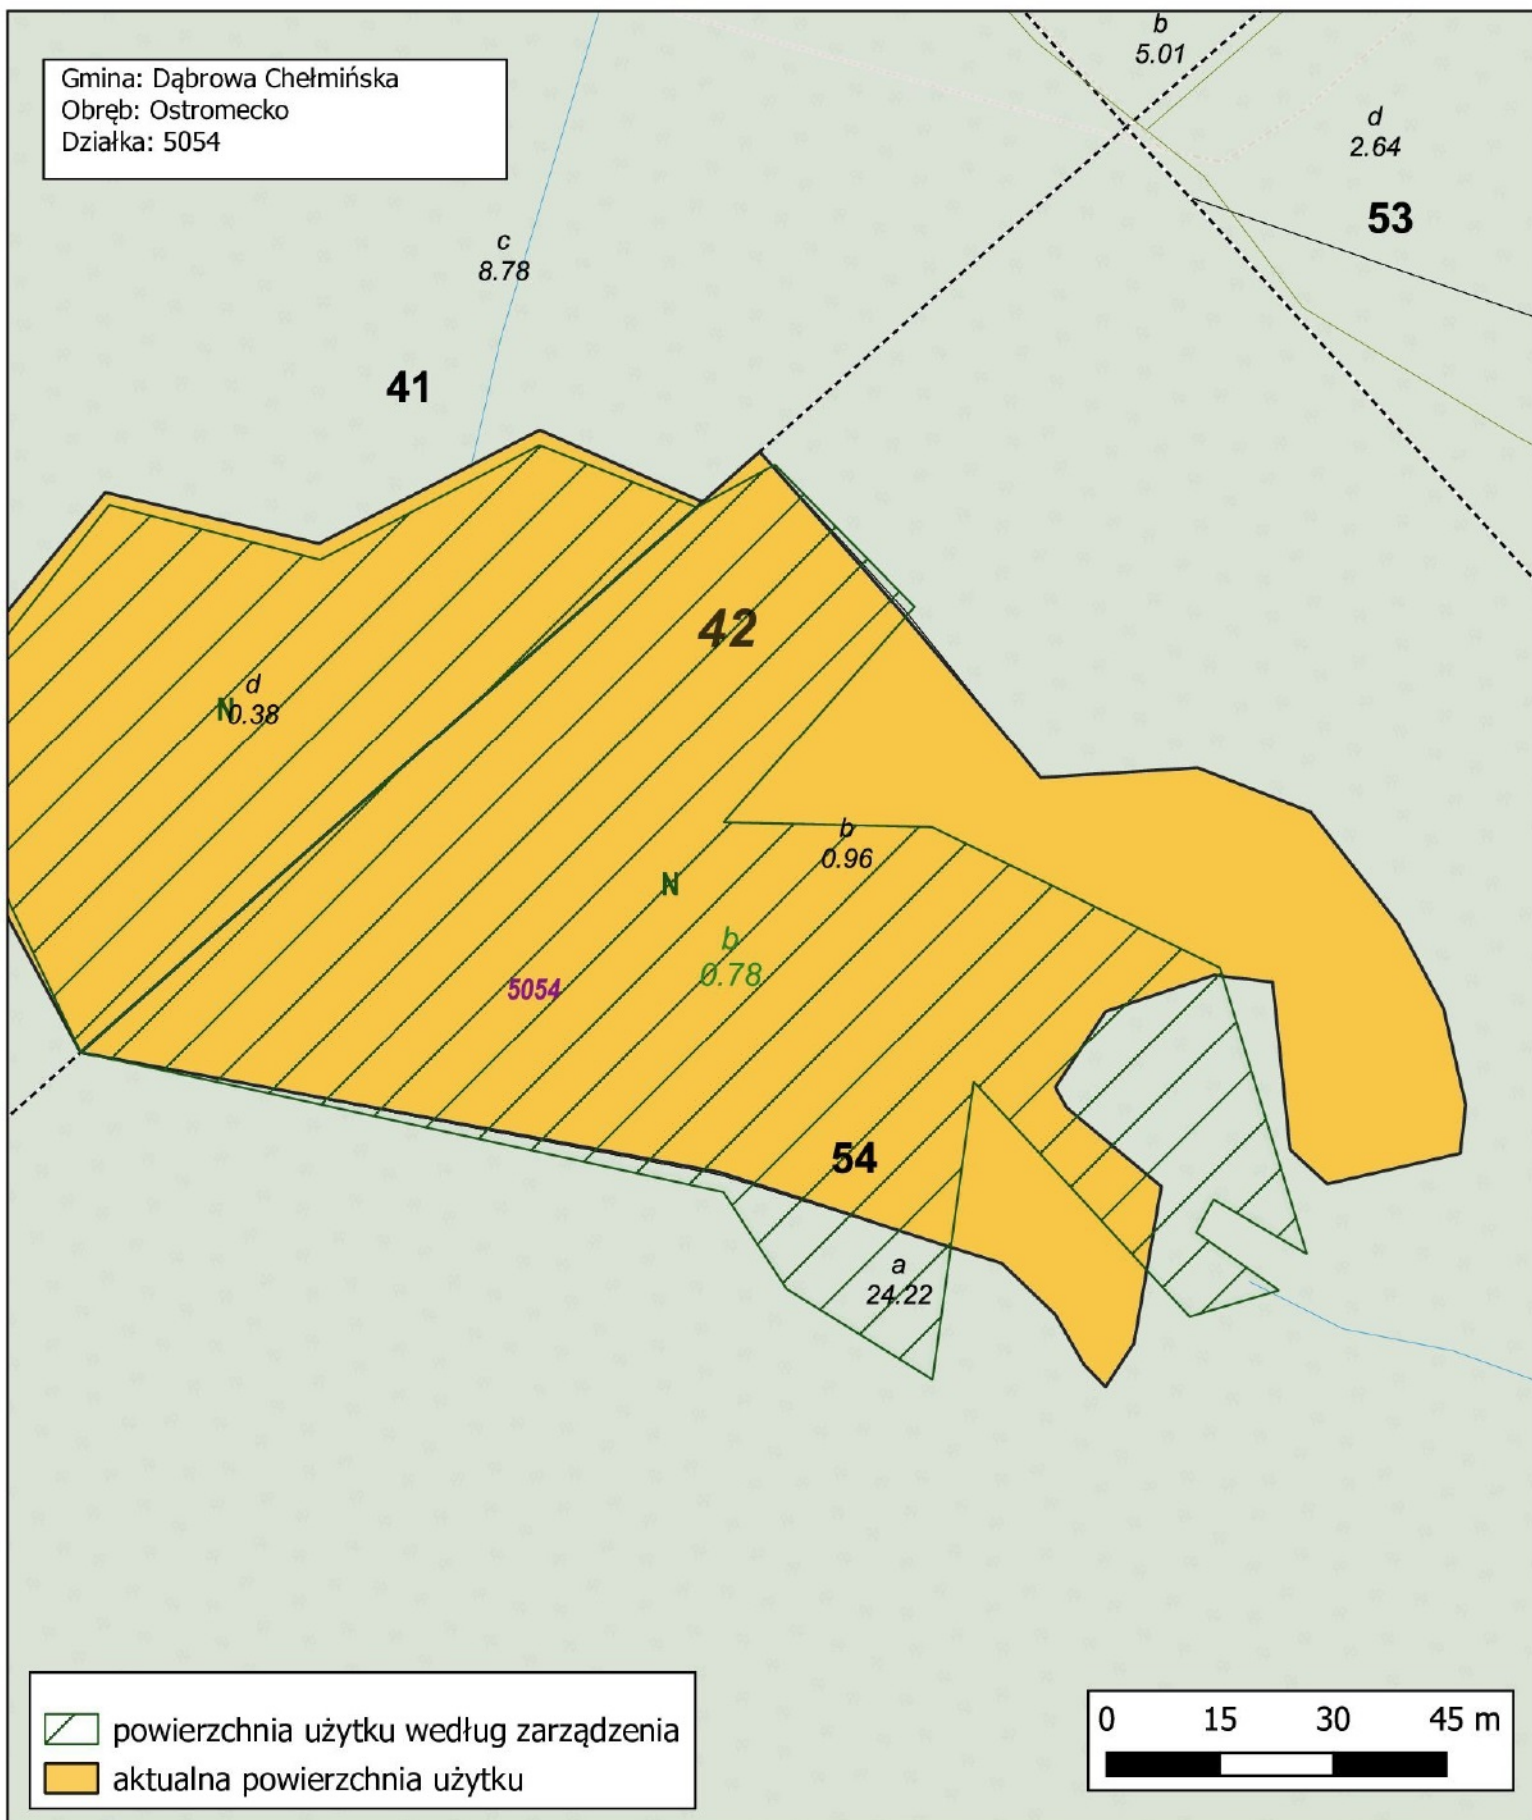

Majbratowy Zespół Parków Krajobrazowych na Dolinie Wisły

 powierzchnia użytku według zarządzenia  
 aktualna powierzchnia użytku

Nadleśnictwo Toruń  
Obręb Ostromecko  
Leśnictwo Janowo  
oddz. 54 b

1:1000

Gmina: Dąbrowa Chełmińska  
Obręb: Ostromecko  
Działka: 5054

 powierzchnia użytku według zarządzenia  
 aktualna powierzchnia użytku

Nadleśnictwo Toruń  
Obręb Ostromecko  
Leśnictwo Raciniewo  
oddz. 60 f