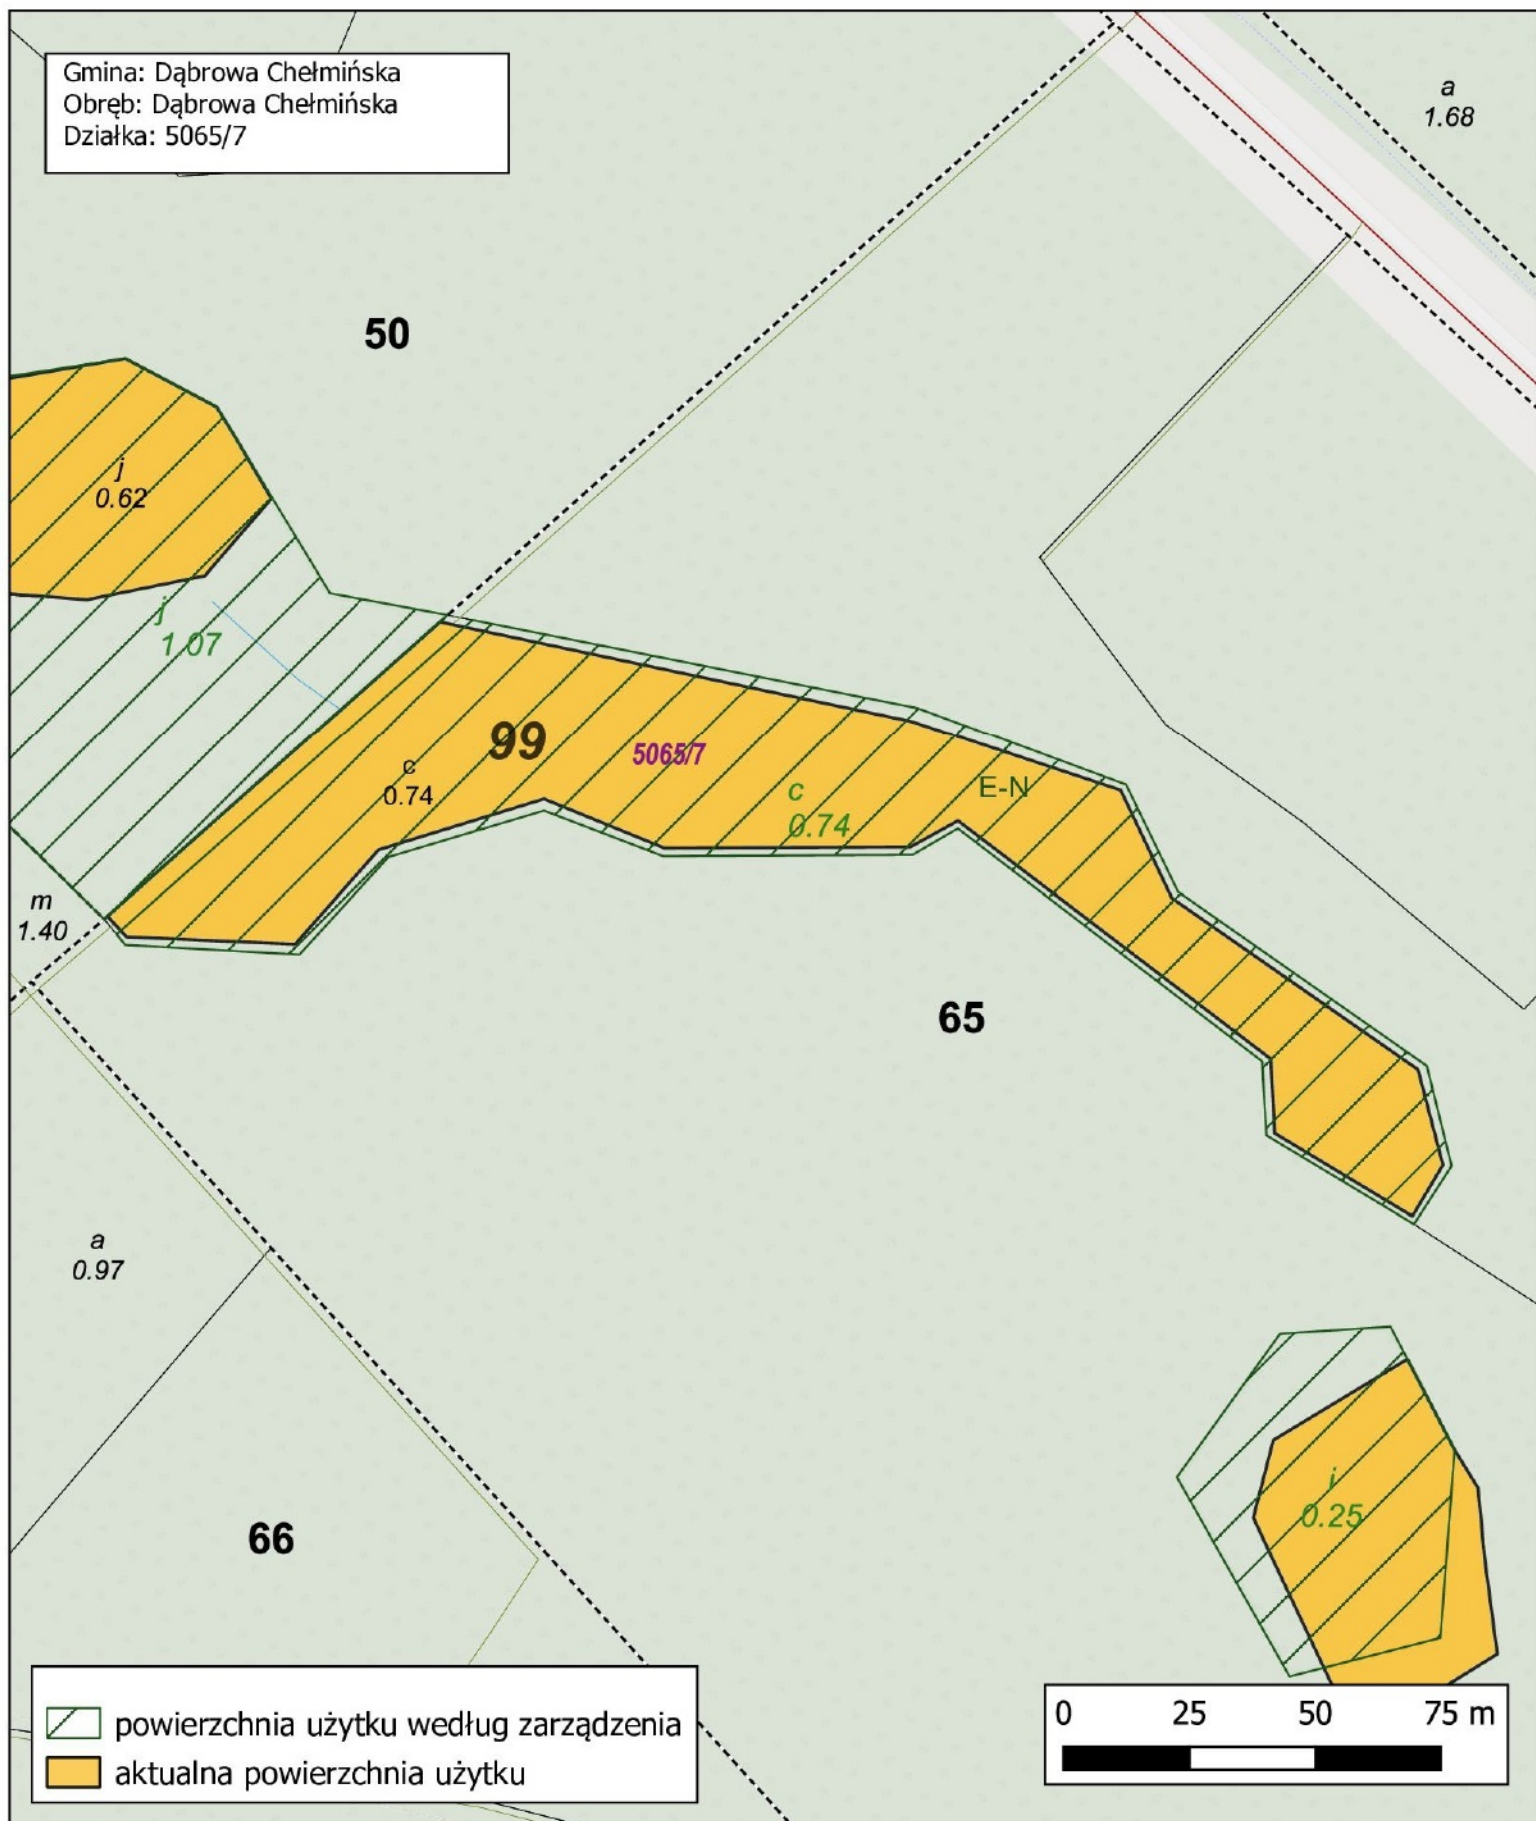

Nadleśnictwo Toruń
Obręb Ostromecko
Leśnictwo Janowo
oddz. 65 c

1:1500

Gmina: Dąbrowa Chełmińska
Obręb: Dąbrowa Chełmińska
Działka: 5065/7