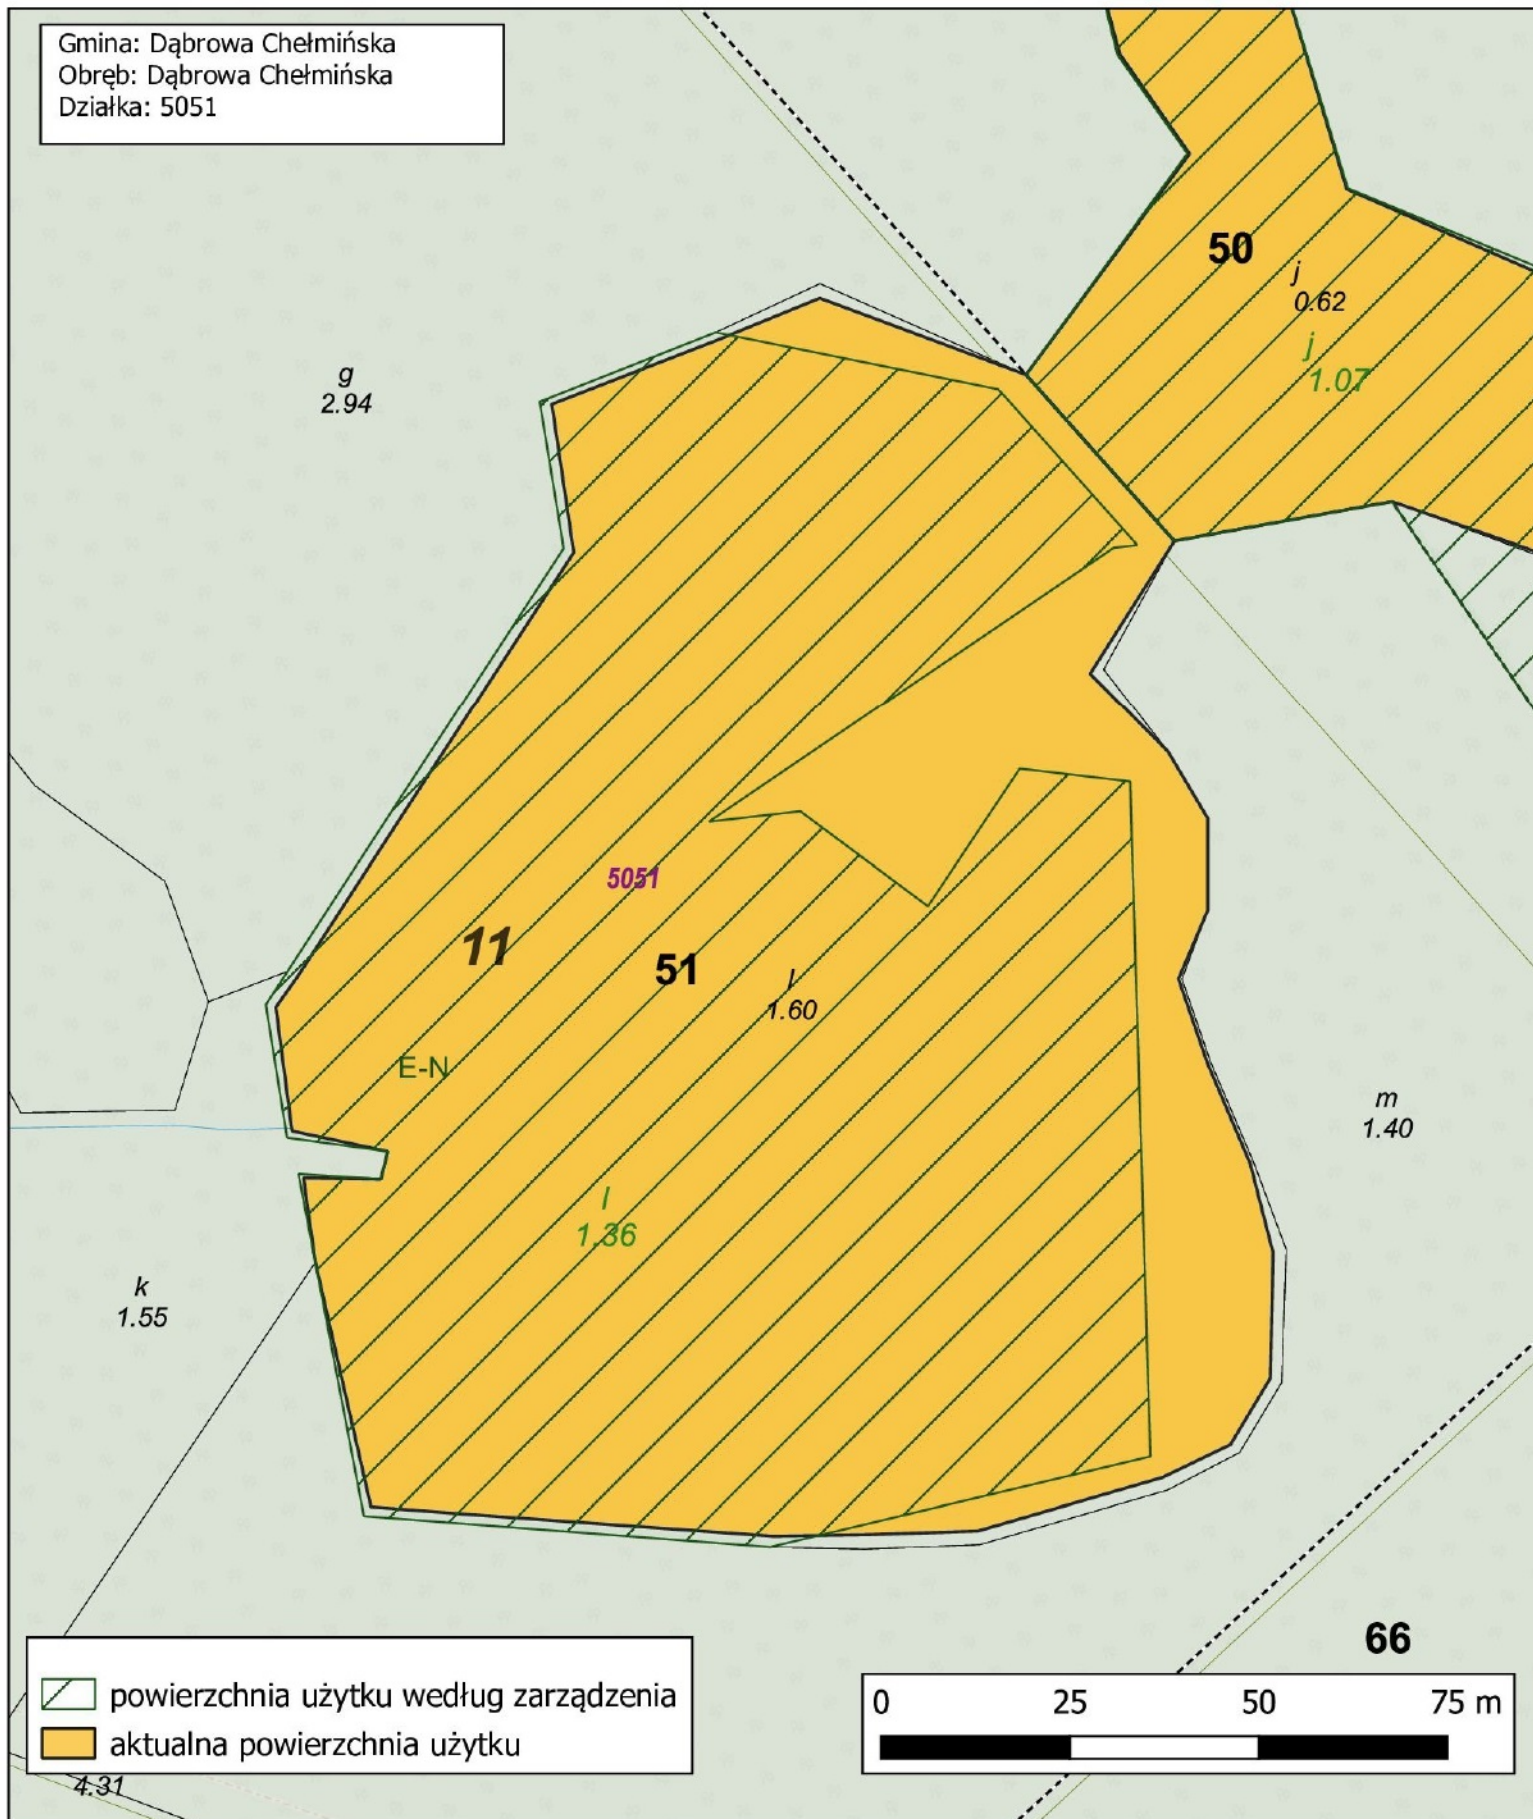

powierzchnia użytku według zarządzenia  
aktualna powierzchnia użytku

0 25 50 75 m

Nadleśnictwo Toruń  
Obręb Ostromecko  
Leśnictwo Janowo  
oddz. 51 I

1:1000

Gmina: Dąbrowa Chełmińska  
Obręb: Dąbrowa Chełmińska  
Działka: 5051