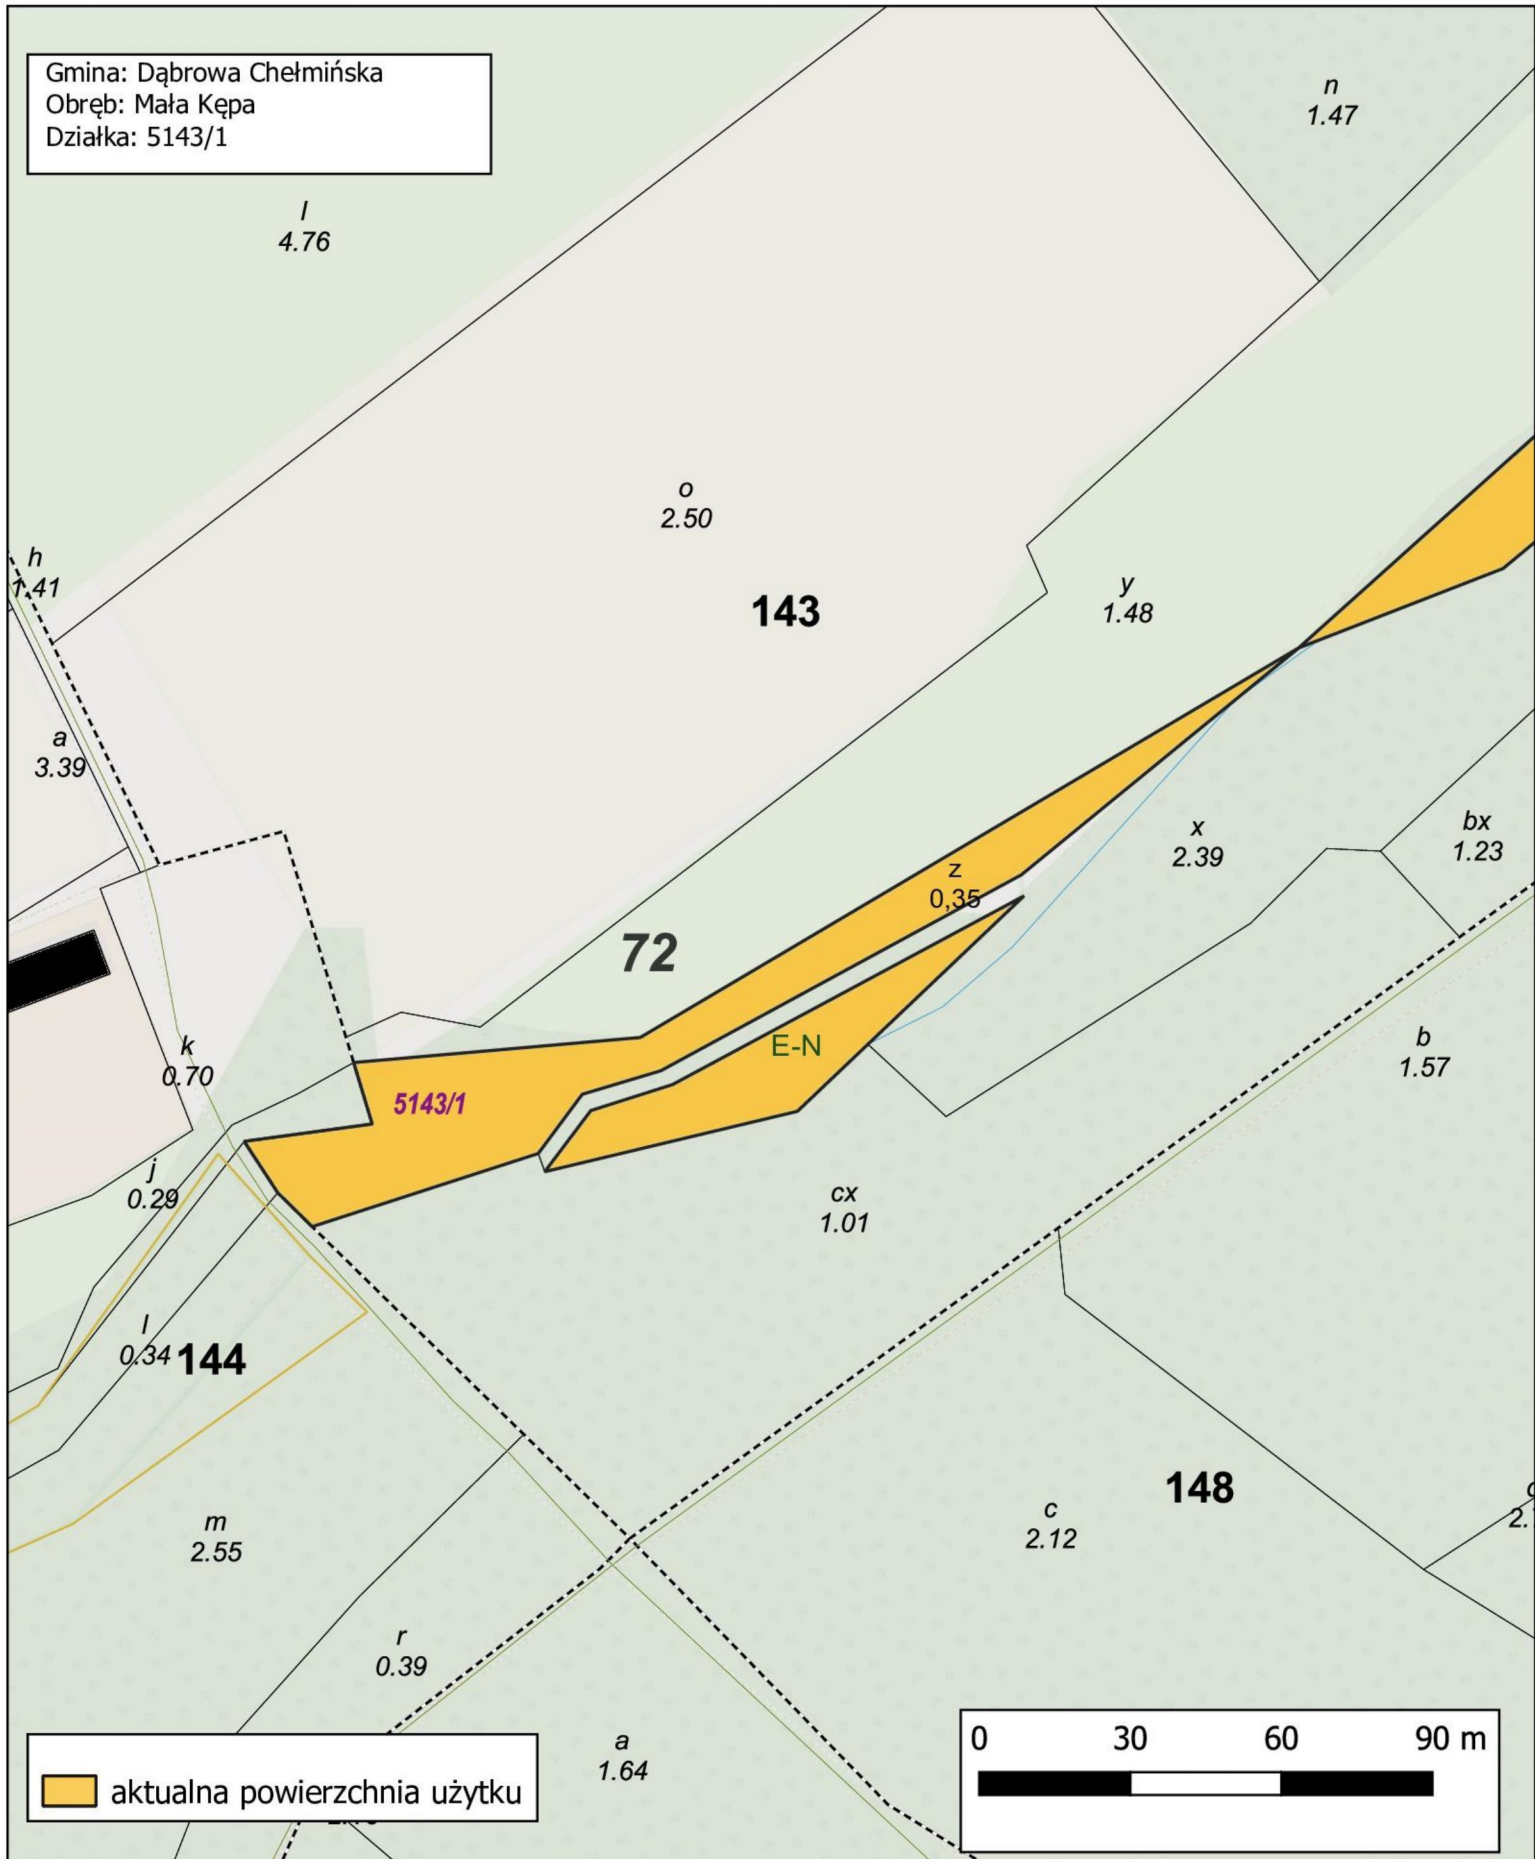

aktualna powierzchnia użytku

0 20 40 60 m

Nadleśnictwo Toruń  
Obręb Ostromecko  
Leśnictwo Strzyżawa  
oddz. 143 k

1:2500

Gmina: Dąbrowa Chełmińska  
Obręb: Mała Kępa  
Działka: 5143/1

aktualna powierzchnia użytku

Nadleśnictwo Toruń  
Obręb Ostromecko  
Leśnictwo Strzyżawa  
oddz. 143 w

1:2000

Gmina: Dąbrowa Chełmińska  
Obręb: Mała Kępa  
Działka: 5143/1

aktualna powierzchnia użytku

Nadleśnictwo Toruń  
Obręb Ostromecko  
Leśnictwo Strzyżawa  
oddz. 143 z

1:1500

Gmina: Dąbrowa Chełmińska  
Obręb: Mała Kępa  
Działka: 5143/1

aktualna powierzchnia użytku

Nadleśnictwo Toruń  
Obręb Ostromecko  
Leśnictwo Kamieniec  
oddz. 167 j

1:2500

Gmina: Dąbrowa Chełmińska  
Obręb: Ostromecko  
Działka: 5167