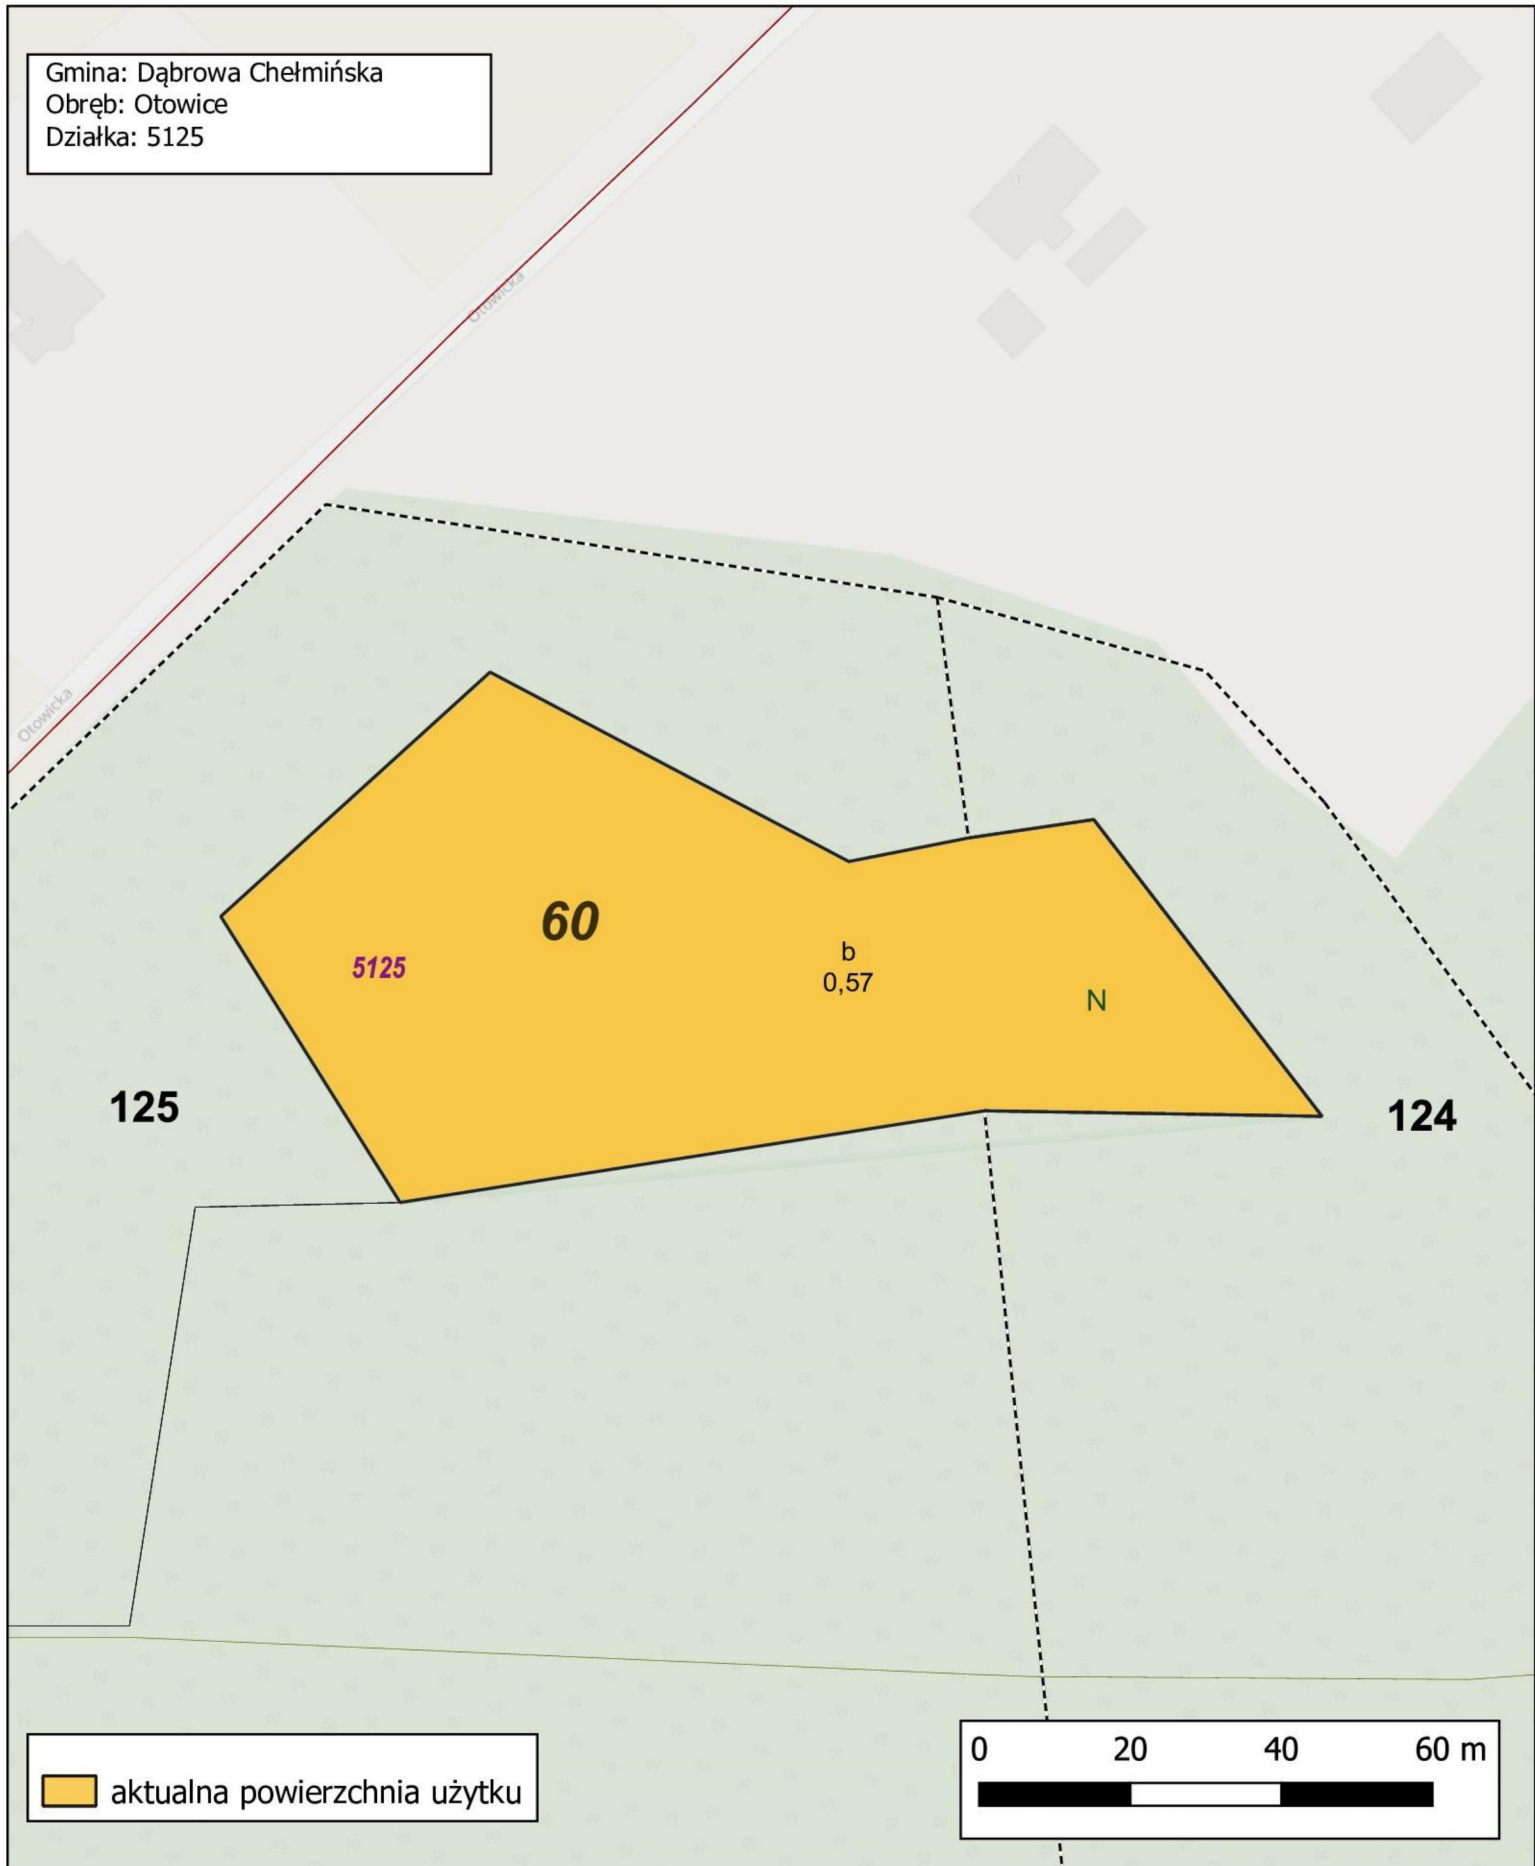

1:1000

Gmina: Dąbrowa Chełmińska  
Obręb: Otowice  
Działka: 5124

124

 aktualna powierzchnia użytku

Nadleśnictwo Toruń  
Obręb Ostromecko  
Leśnictwo Wałdowo  
oddz. 125 b

1:1000

Gmina: Dąbrowa Chełmińska  
Obręb: Otowice  
Działka: 5125

aktualna powierzchnia użytku

0 20 40 60 m

Nadleśnictwo Toruń  
Obręb Ostromecko  
Leśnictwo Strzyżawa  
oddz. 143 k

1:2500

Gmina: Dąbrowa Chełmińska  
Obręb: Mała Kępa  
Działka: 5143/1

aktualna powierzchnia użytku