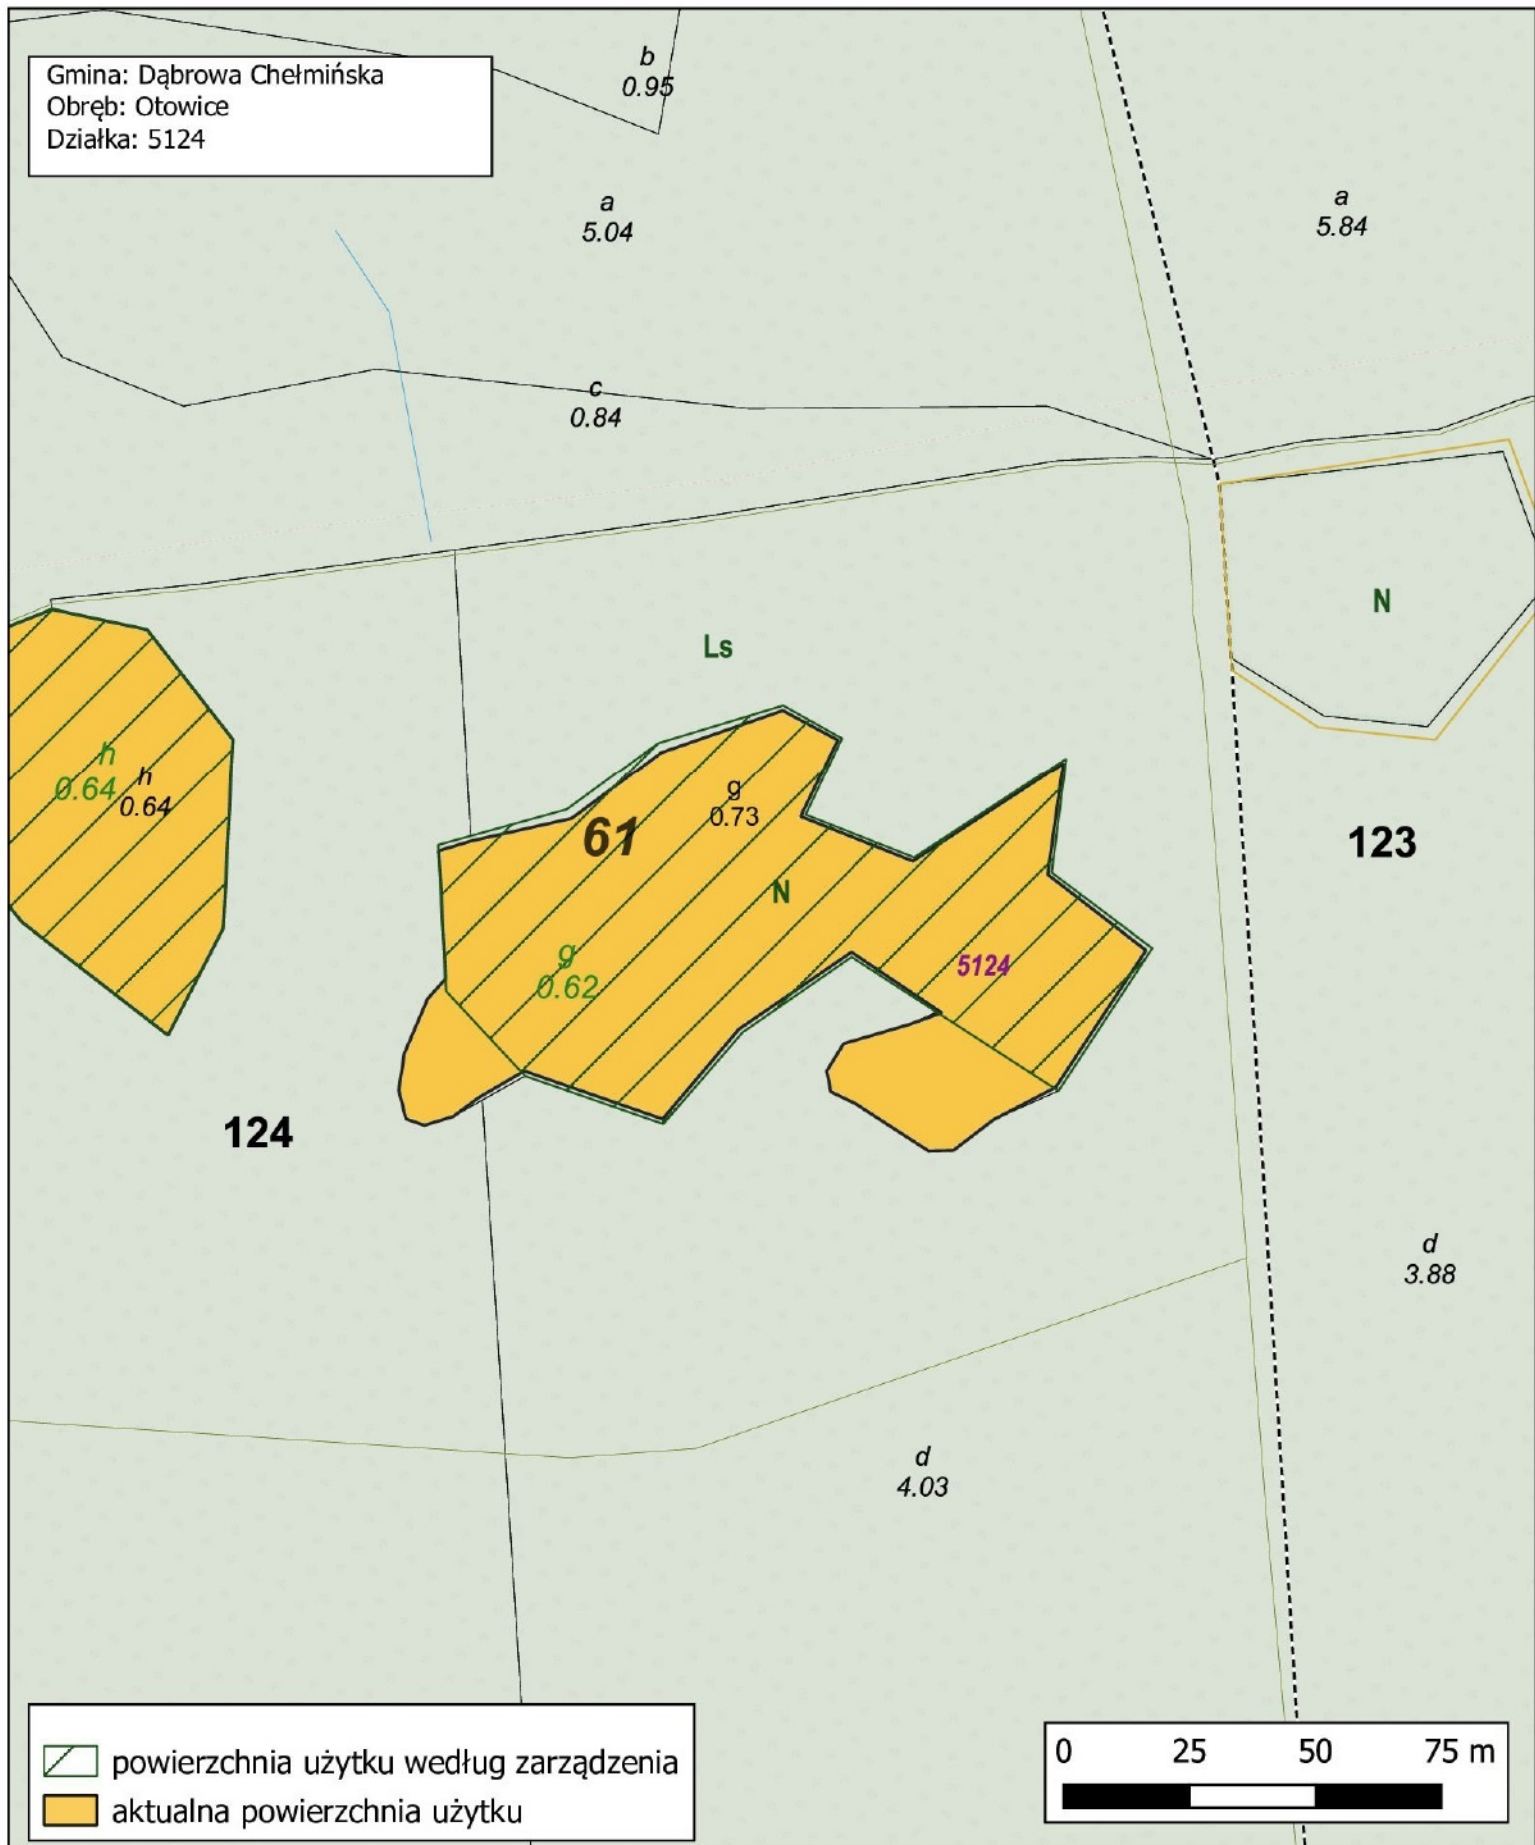

 powierzchnia użytku według zarządzenia  
 aktualna powierzchnia użytku

Nadleśnictwo Toruń  
Obręb Ostromecko  
Leśnictwo Wałdowo  
oddz. 124 g

1:1500

Gmina: Dąbrowa Chełmińska  
Obręb: Otowice  
Działka: 5124