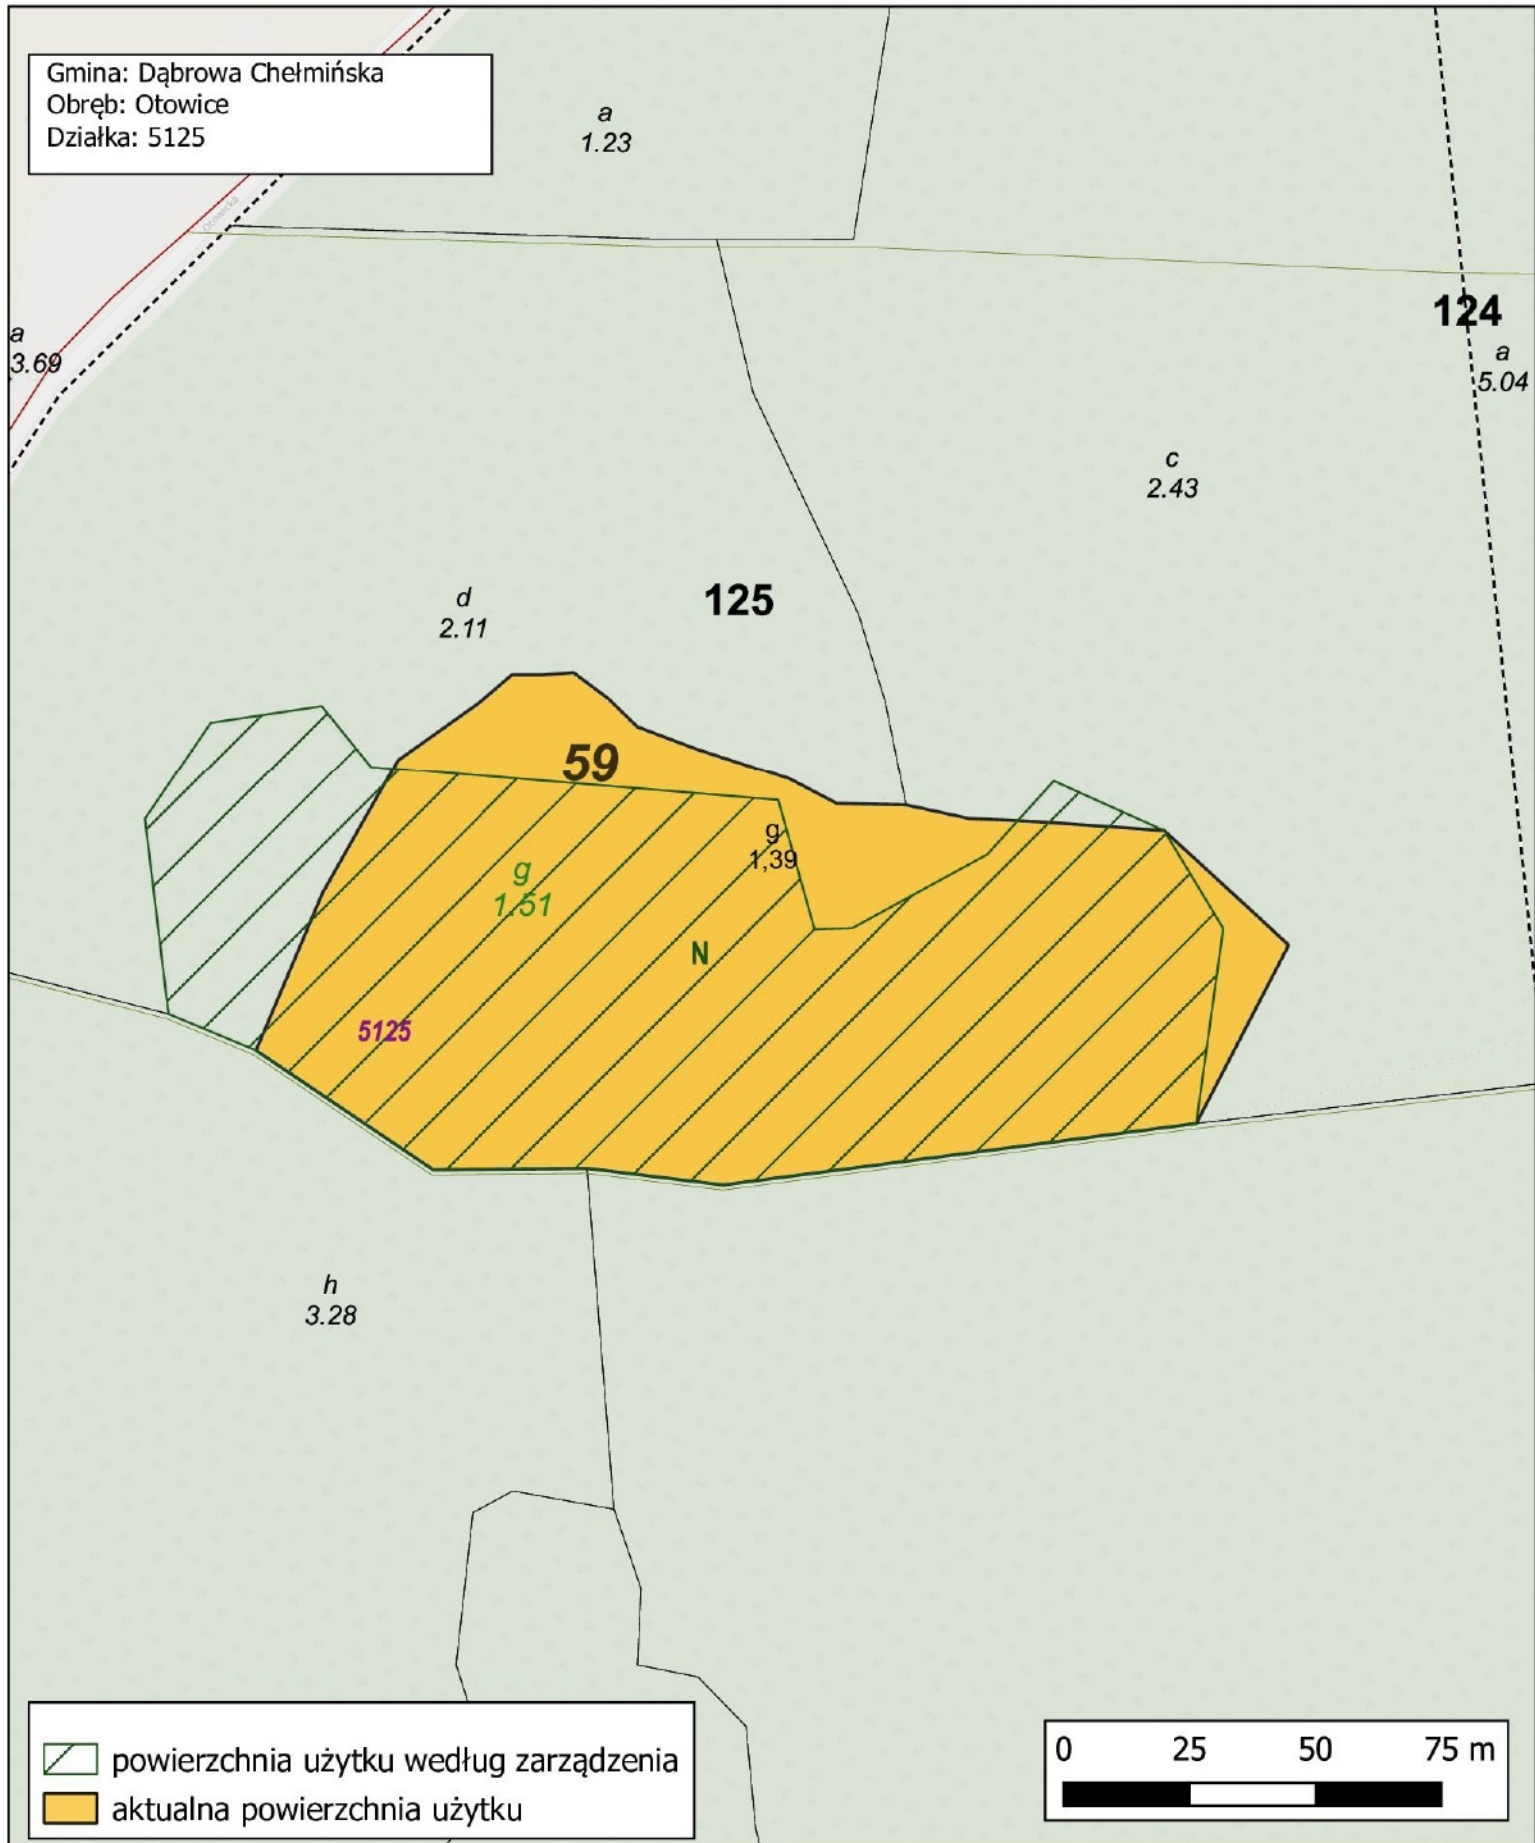

Nadleśnictwo Toruń
Obręb Ostromecko
Leśnictwo Wałdowo
oddz. 125 g

1:1500

Gmina: Dąbrowa Chełmińska
Obręb: Otowice
Działka: 5125

powierzchnia użytku według zarządzenia
 aktualna powierzchnia użytku