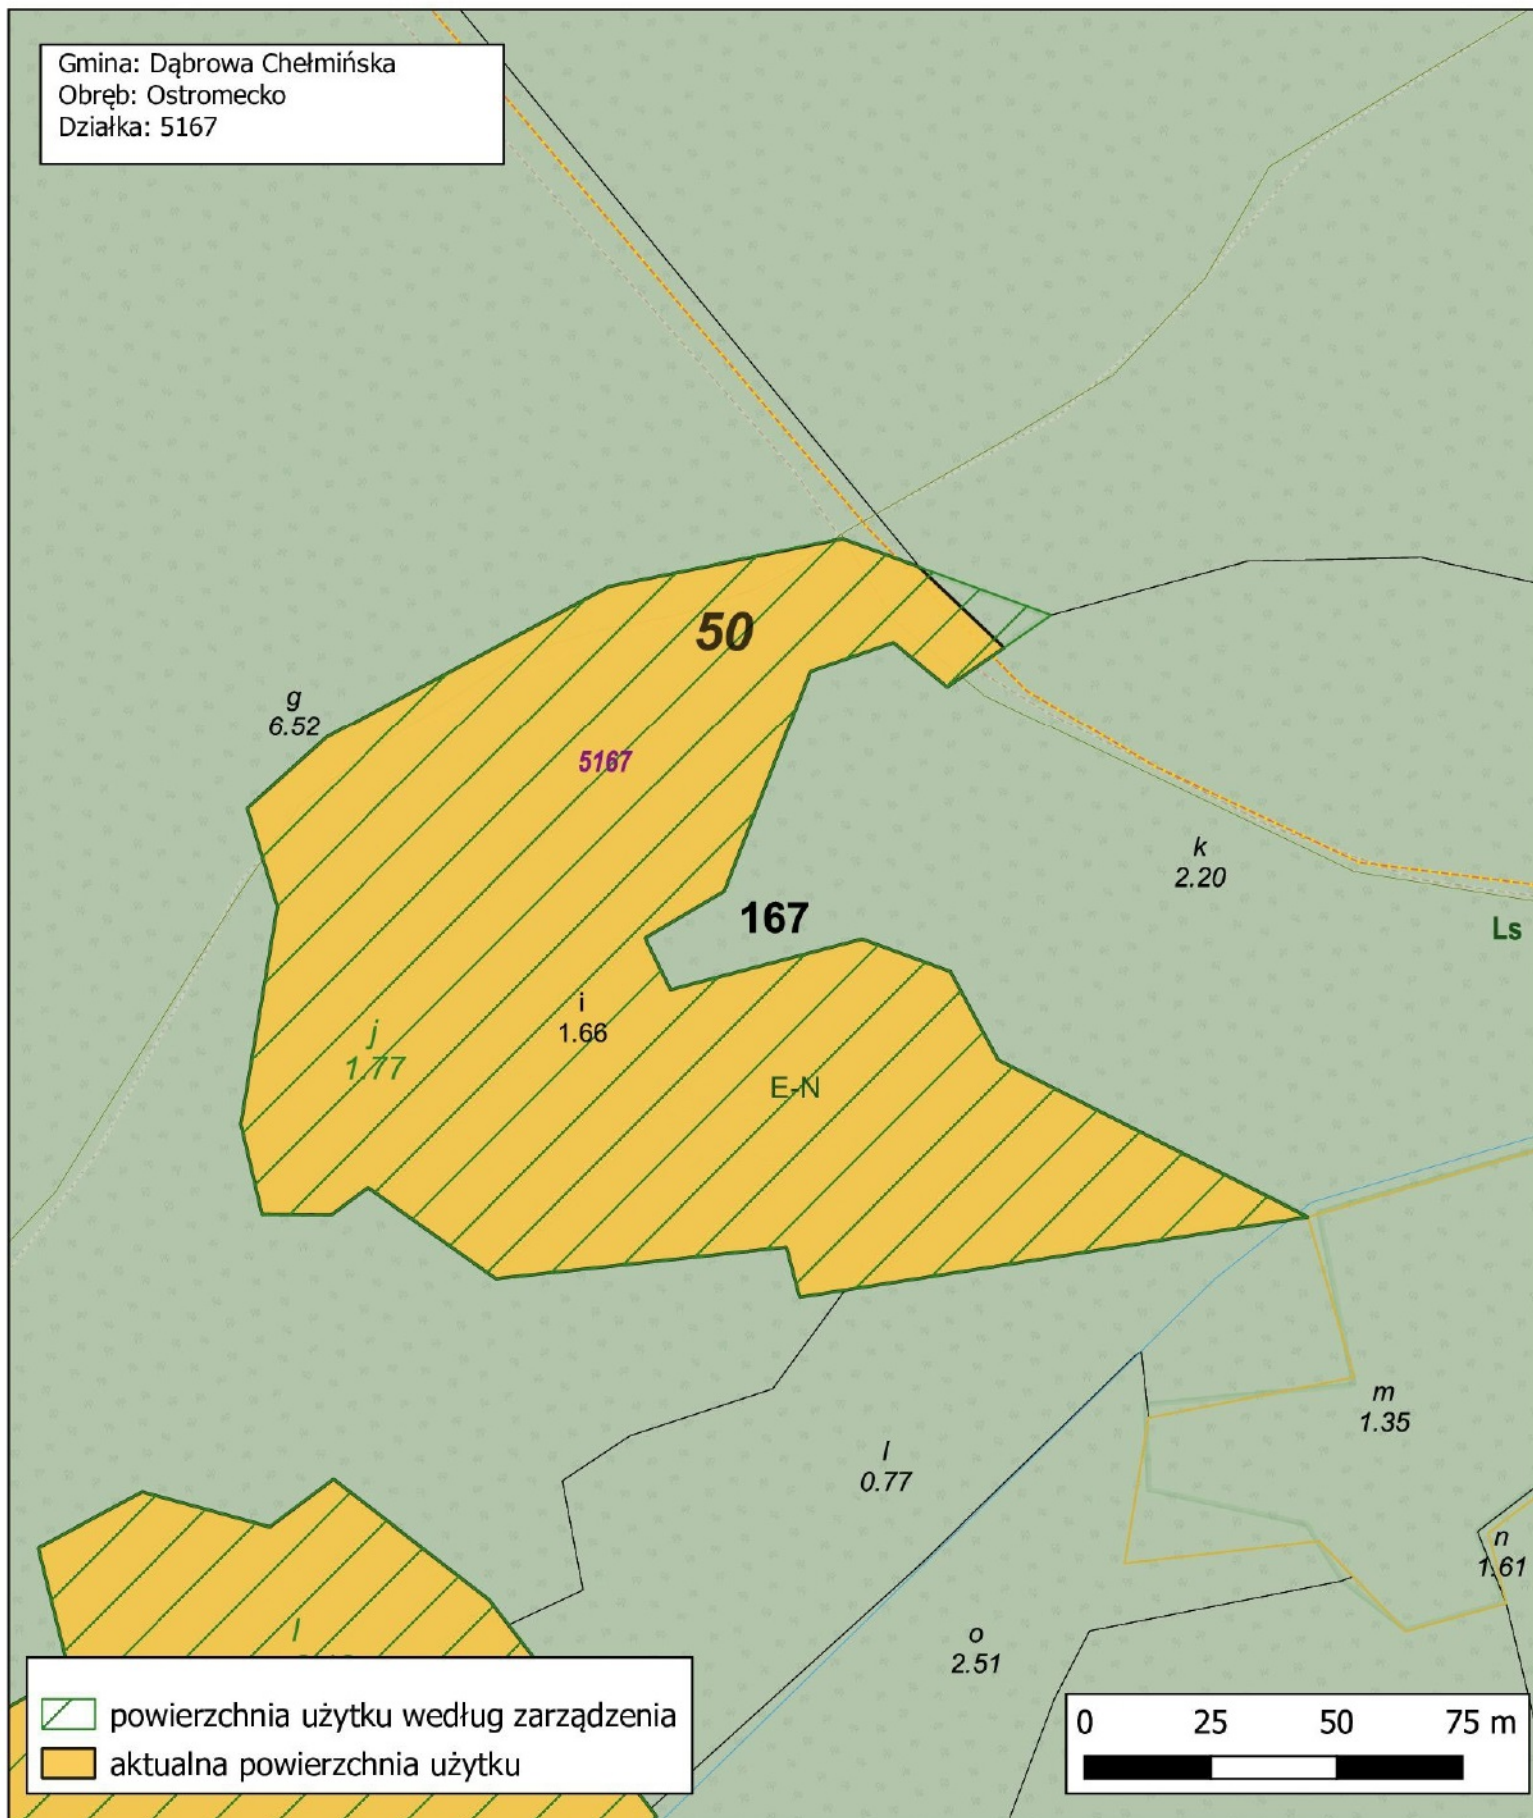

Nadleśnictwo Toruń
Obręb Ostromecko
Leśnictwo Kamieniec
oddz. 167 i

1:1500

Gmina: Dąbrowa Chełmińska
Obręb: Ostromecko
Działka: 5167