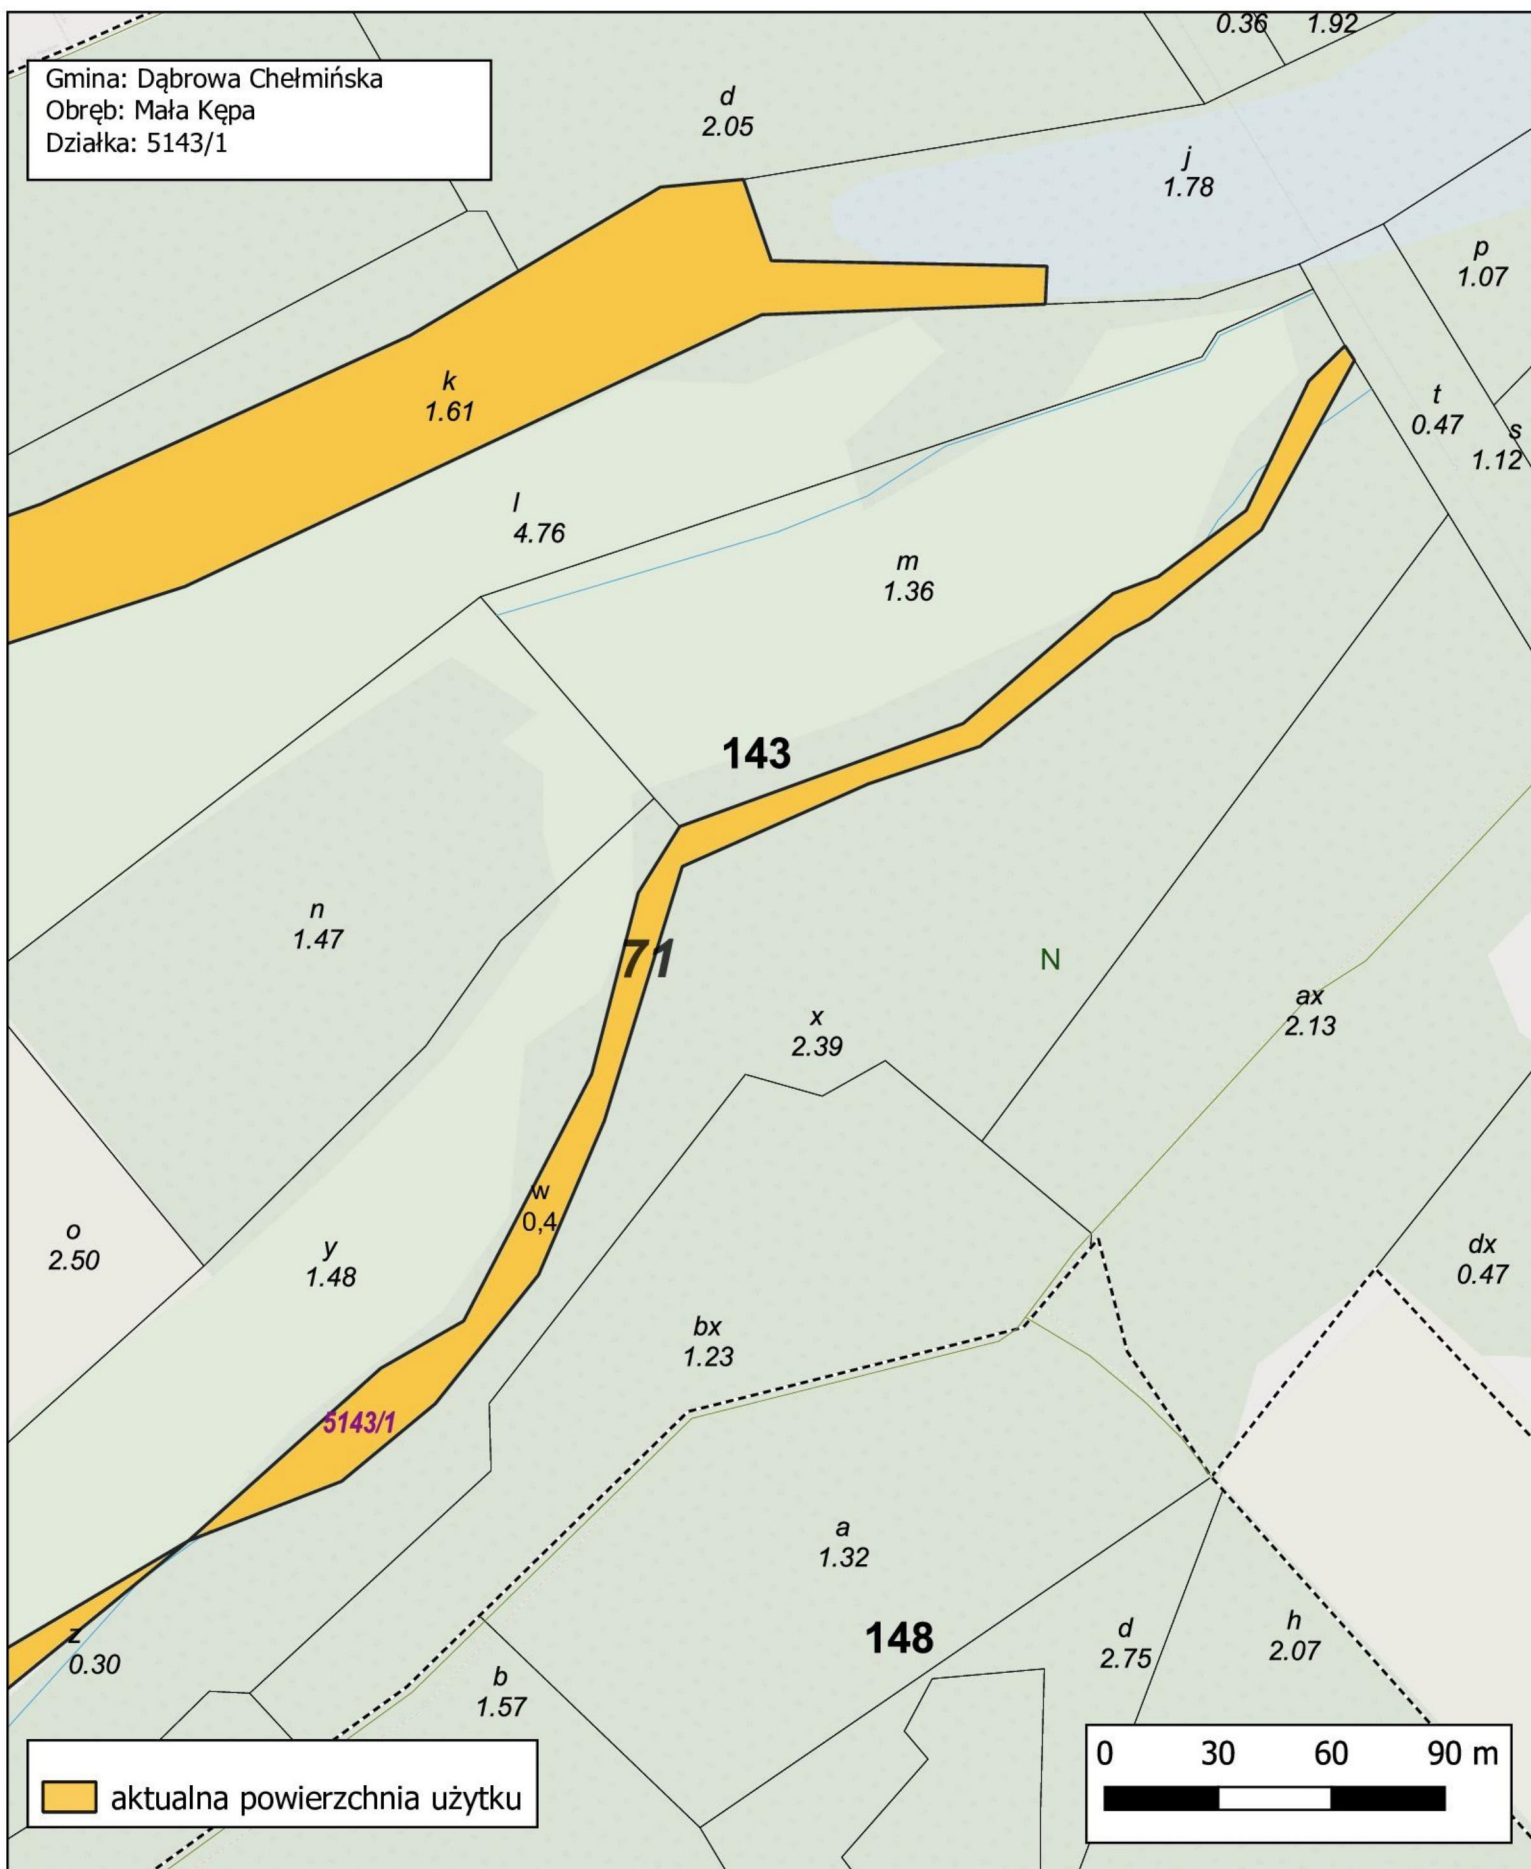

Nadleśnictwo Toruń
Obręb Ostromecko
Leśnictwo Strzyżawa
oddz. 143 w

1:2000

Gmina: Dąbrowa Chełmińska
Obręb: Mała Kępa
Działka: 5143/1

aktualna powierzchnia użytku