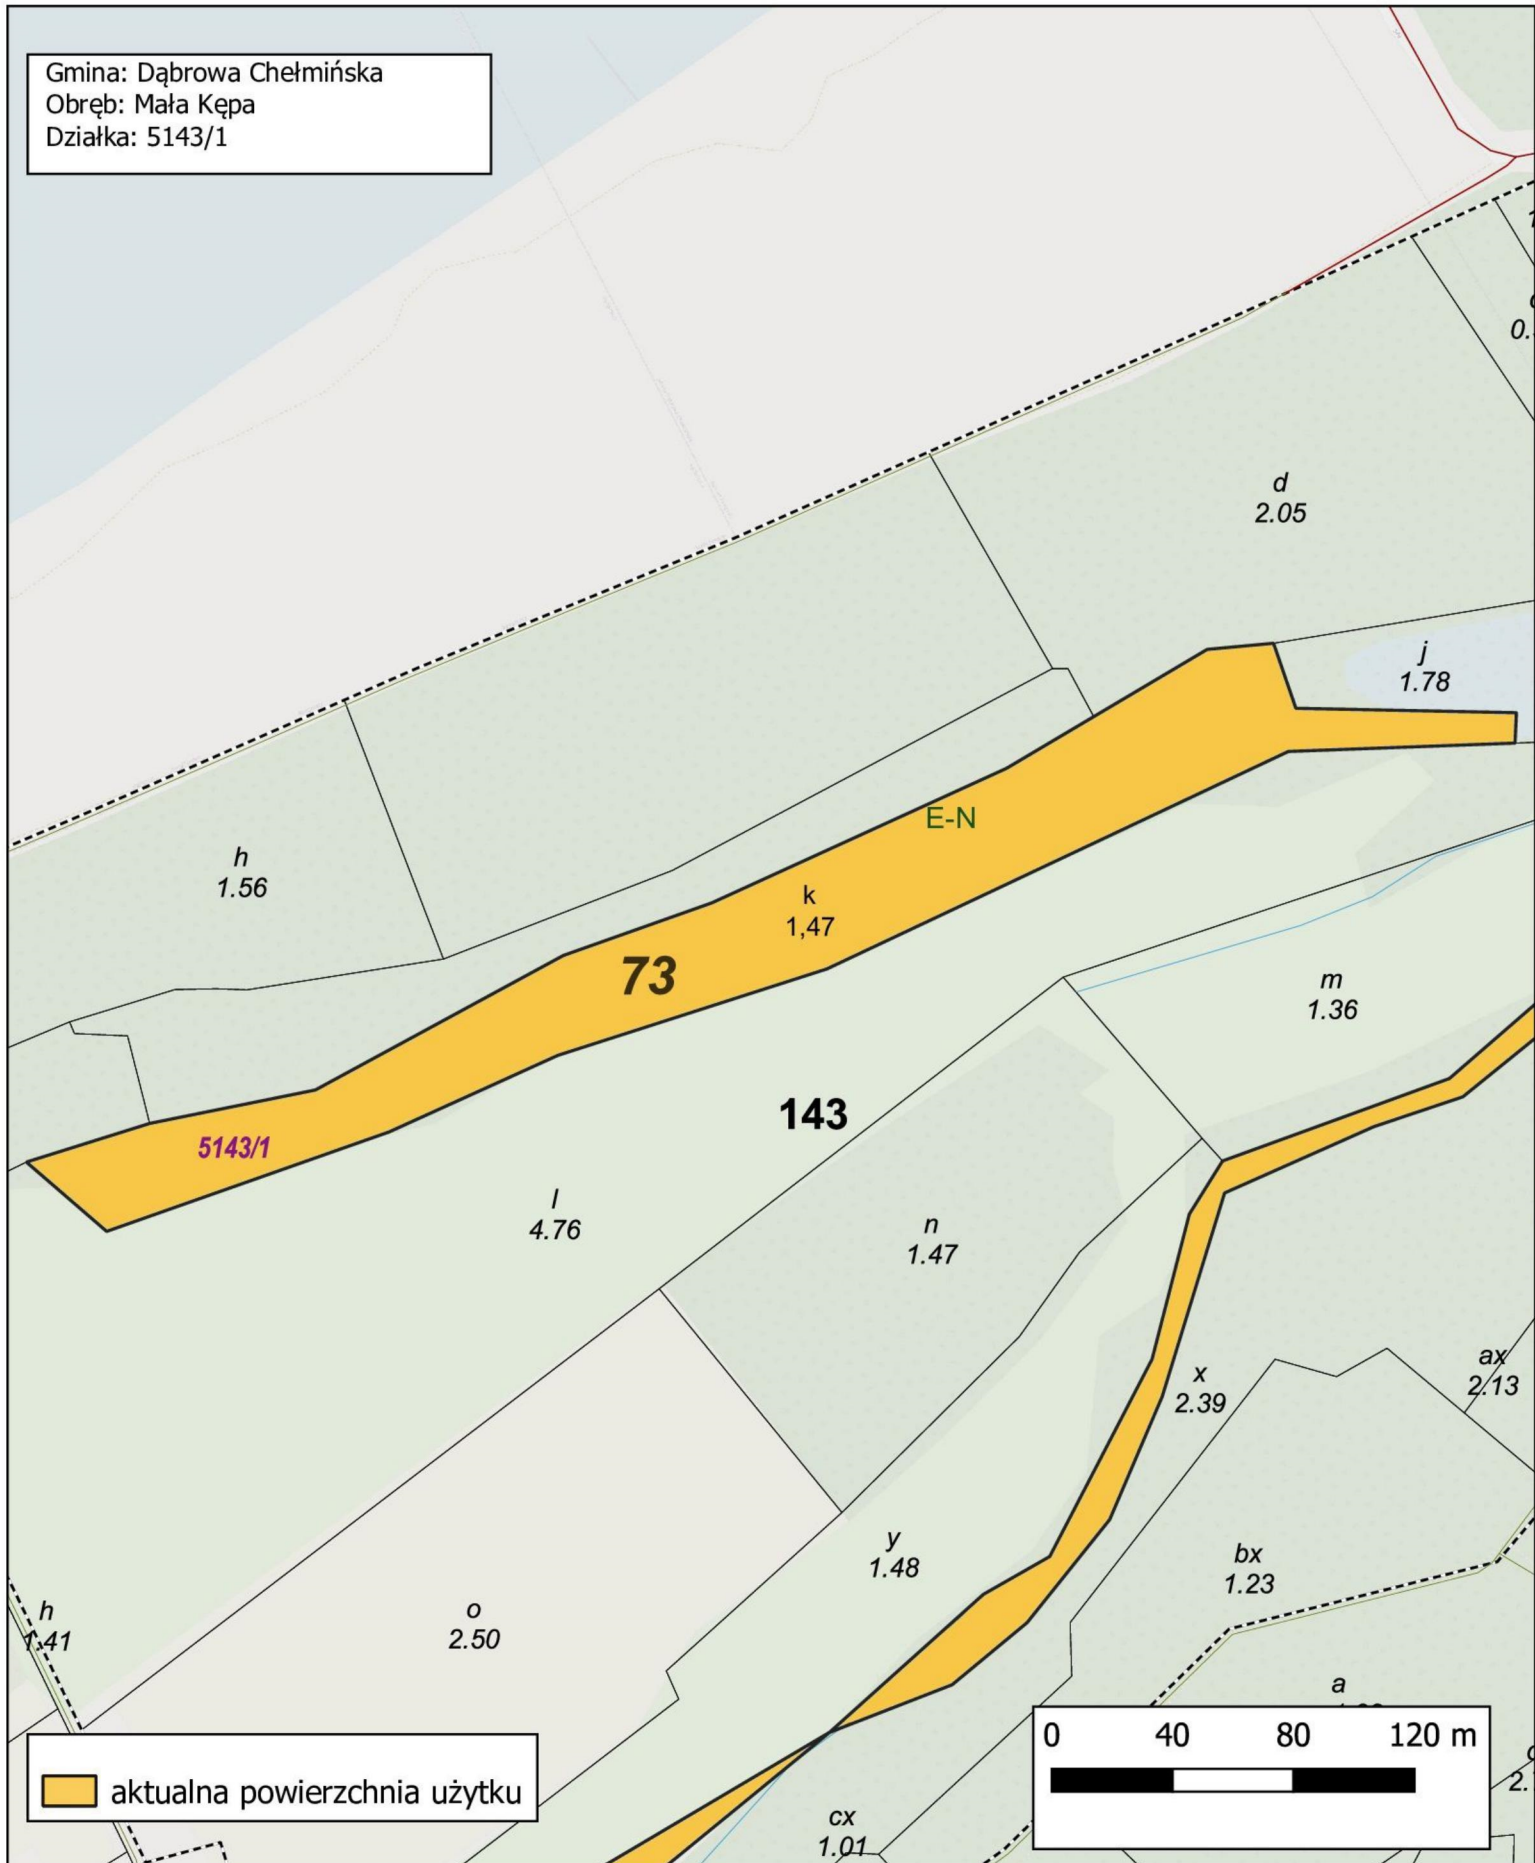

aktualna powierzchnia użytku

0 20 40 60 m

Nadleśnictwo Toruń  
Obręb Ostromecko  
Leśnictwo Strzyżawa  
oddz. 143 k

1:2500

Gmina: Dąbrowa Chełmińska  
Obręb: Mała Kępa  
Działka: 5143/1

aktualna powierzchnia użytku

Nadleśnictwo Toruń  
Obręb Ostromecko  
Leśnictwo Strzyżawa  
oddz. 143 w

1:2000

Gmina: Dąbrowa Chełmińska  
Obręb: Mała Kępa  
Działka: 5143/1

aktualna powierzchnia użytku

Nadleśnictwo Toruń  
Obręb Ostromecko  
Leśnictwo Strzyżawa  
oddz. 143 z