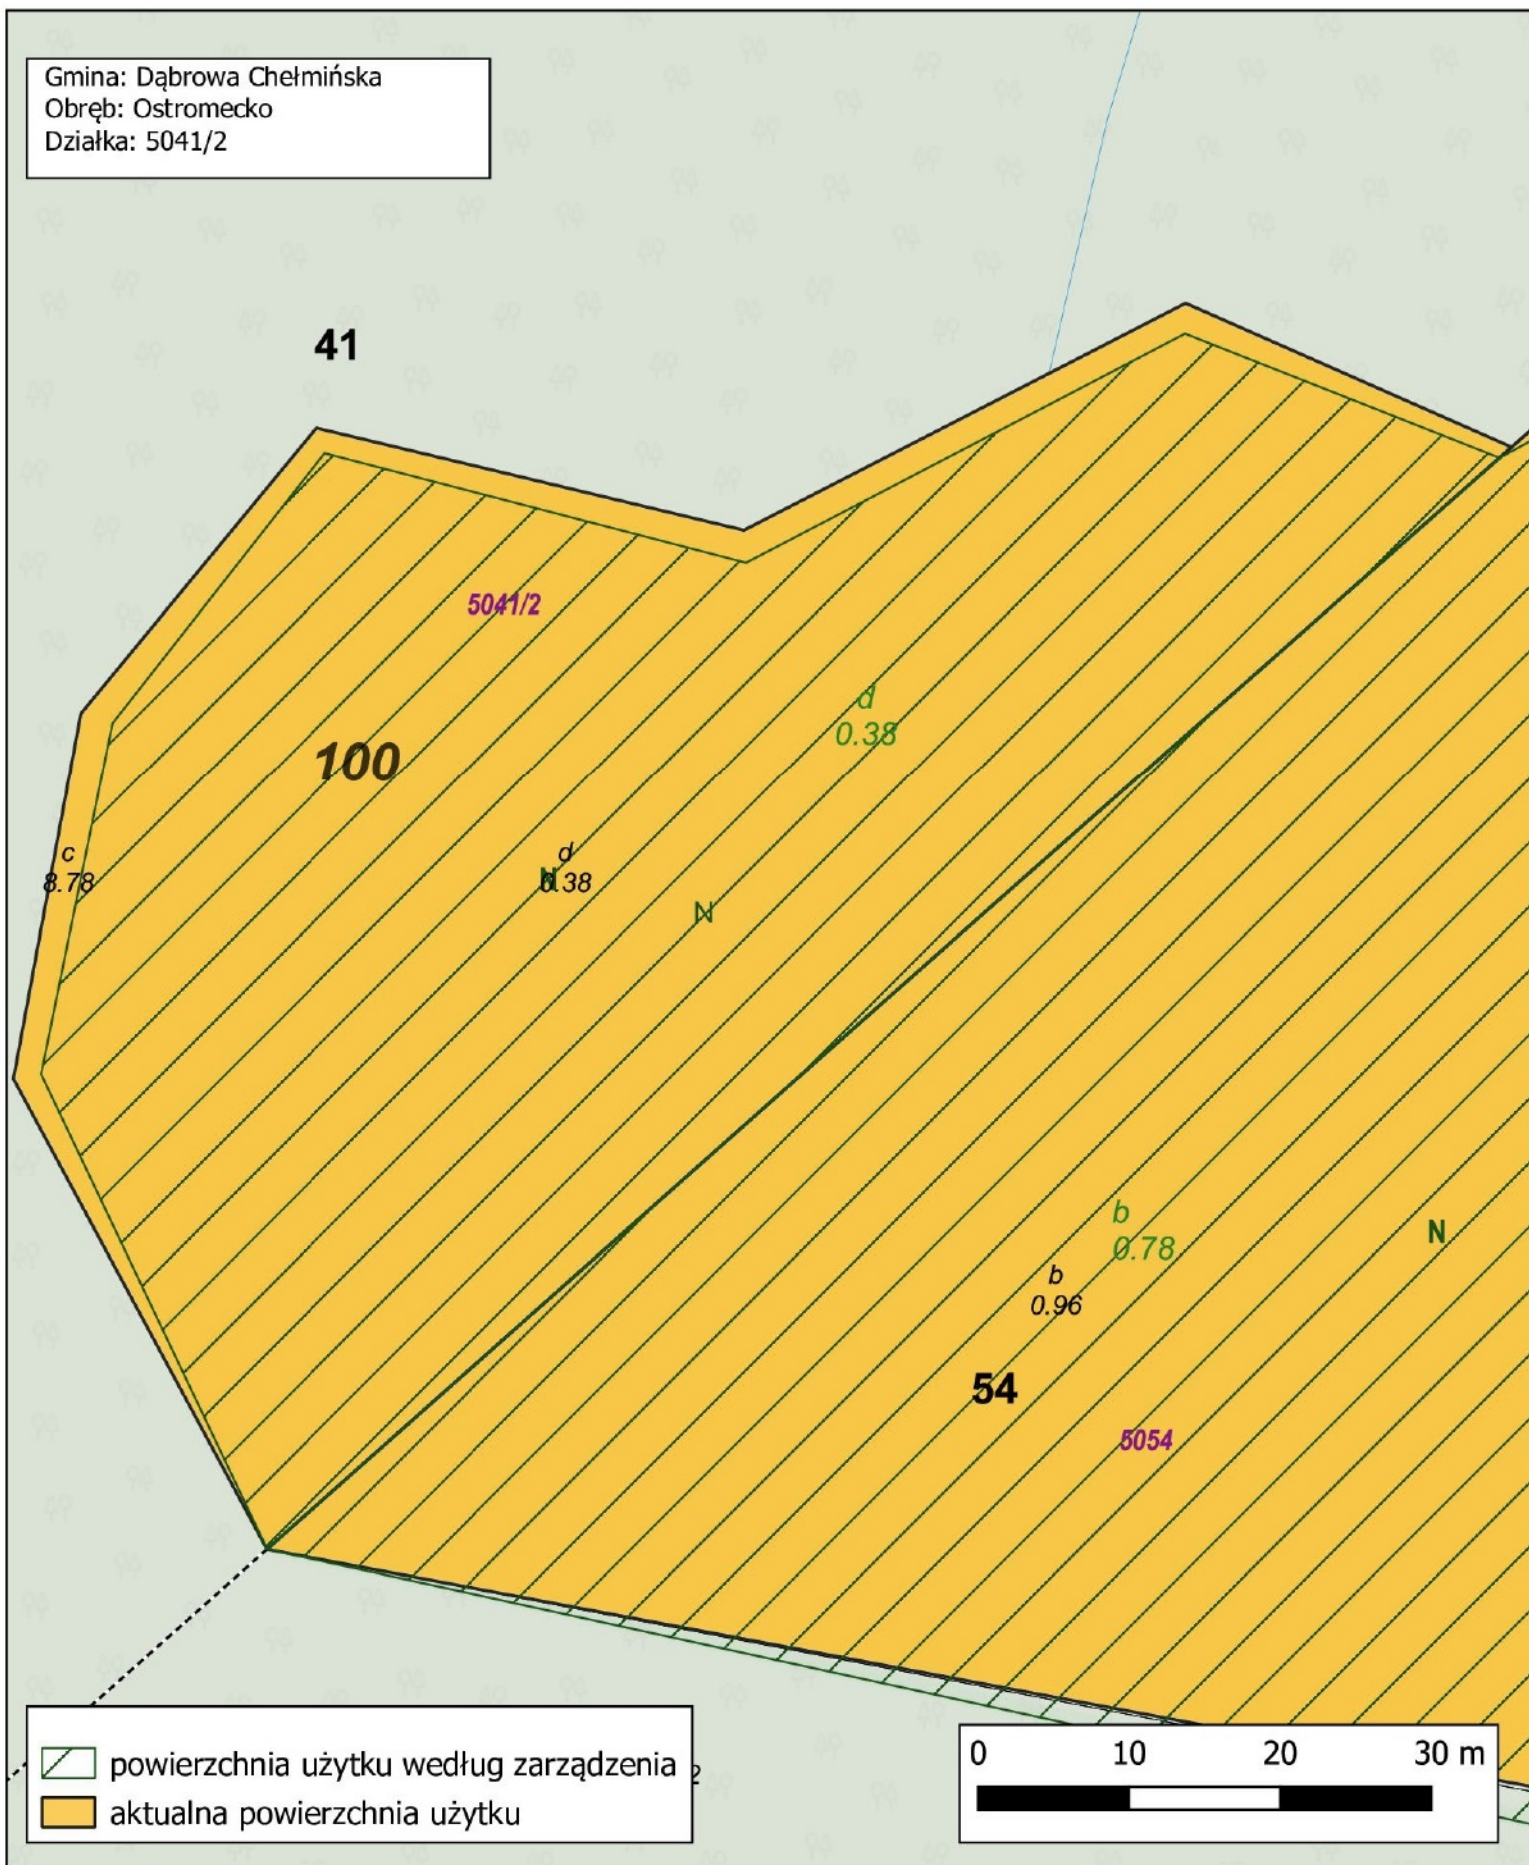

1:4000

Nadleśnictwo Toruń  
Obręb Ostromecko  
Leśnictwo Janowo  
oddz. 41 d

1:500

Gmina: Dąbrowa Chełmińska  
Obręb: Ostromecko  
Działka: 5041/2

Nadleśnictwo Toruń  
Obręb Ostromecko  
Leśnictwo Janowo  
oddz. 42 g

1:500

Gmina: Dąbrowa Chełmińska  
Obręb: Ostromecko  
Działka: 5042/2

Nadleśnictwo Toruń  
Obręb Ostromecko  
Leśnictwo Janowo  
oddz. 50 j

1:1000

Gmina: Dąbrowa Chełmińska  
Obręb: Dąbrowa Chełmińska  
Działka: 5050/2

powierzchnia użytku według zarządzenia  
aktualna powierzchnia użytku

0 25 50 75 m

Nadleśnictwo Toruń  
Obręb Ostromecko  
Leśnictwo Janowo  
oddz. 51 I

1:1000

Gmina: Dąbrowa Chełmińska  
Obręb: Dąbrowa Chełmińska  
Działka: 5051

— powierzchnia użytku według zarządzenia  
— aktualna powierzchnia użytku

0 25 50 75 m

Nadleśnictwo Toruń  
Obręb Ostromecko  
Leśnictwo Janowo  
oddz. 51 d

1:1000

Gmina: Dąbrowa Chełmińska  
Obręb: Dąbrowa Chełmińska  
Działka: 5051