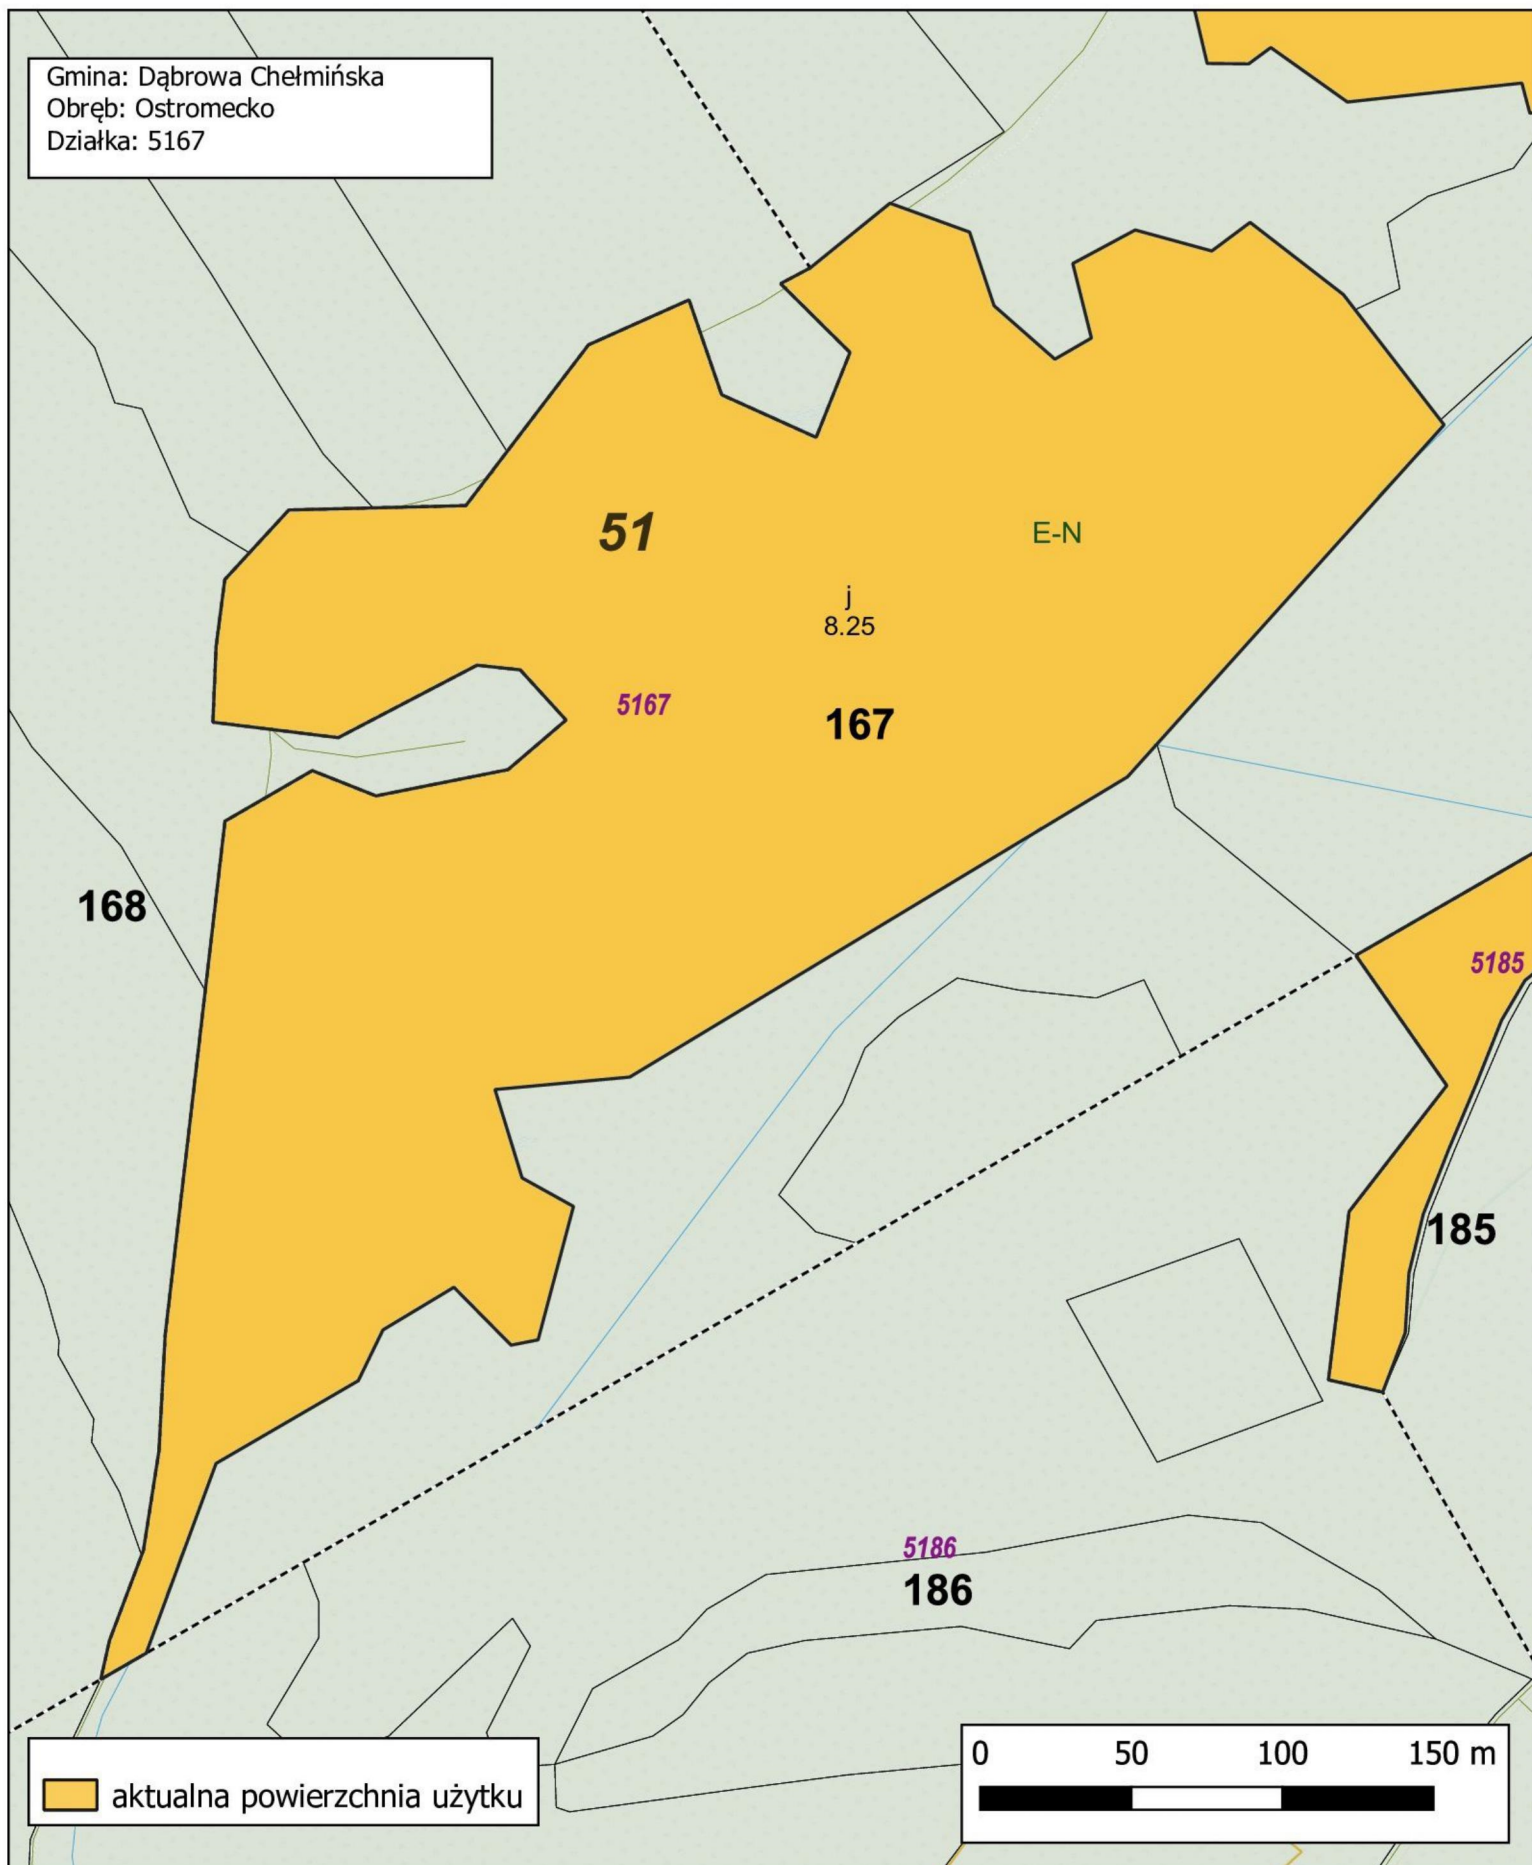

aktualna powierzchnia użytku

0 20 40 60 m

Nadleśnictwo Toruń  
Obręb Ostromecko  
Leśnictwo Strzyżawa  
oddz. 143 k

1:2500

Gmina: Dąbrowa Chełmińska  
Obręb: Mała Kępa  
Działka: 5143/1

aktualna powierzchnia użytku

Nadleśnictwo Toruń  
Obręb Ostromecko  
Leśnictwo Strzyżawa  
oddz. 143 w

1:2000

Gmina: Dąbrowa Chełmińska  
Obręb: Mała Kępa  
Działka: 5143/1

aktualna powierzchnia użytku

Nadleśnictwo Toruń  
Obręb Ostromecko  
Leśnictwo Strzyżawa  
oddz. 143 z

1:1500

Gmina: Dąbrowa Chełmińska  
Obręb: Mała Kępa  
Działka: 5143/1

aktualna powierzchnia użytku

Nadleśnictwo Toruń  
Obręb Ostromecko  
Leśnictwo Kamieniec  
oddz. 167 j

1:2500

Gmina: Dąbrowa Chełmińska  
Obręb: Ostromecko  
Działka: 5167

j  
13.33

I  
0.42

171 d  
3.66

p  
1.24

aktualna powierzchnia użytku

0 15 30 45 m

Nadleśnictwo Toruń  
Obręb Ostromecko  
Leśnictwo Janowo  
oddz. 19 a

1:3500