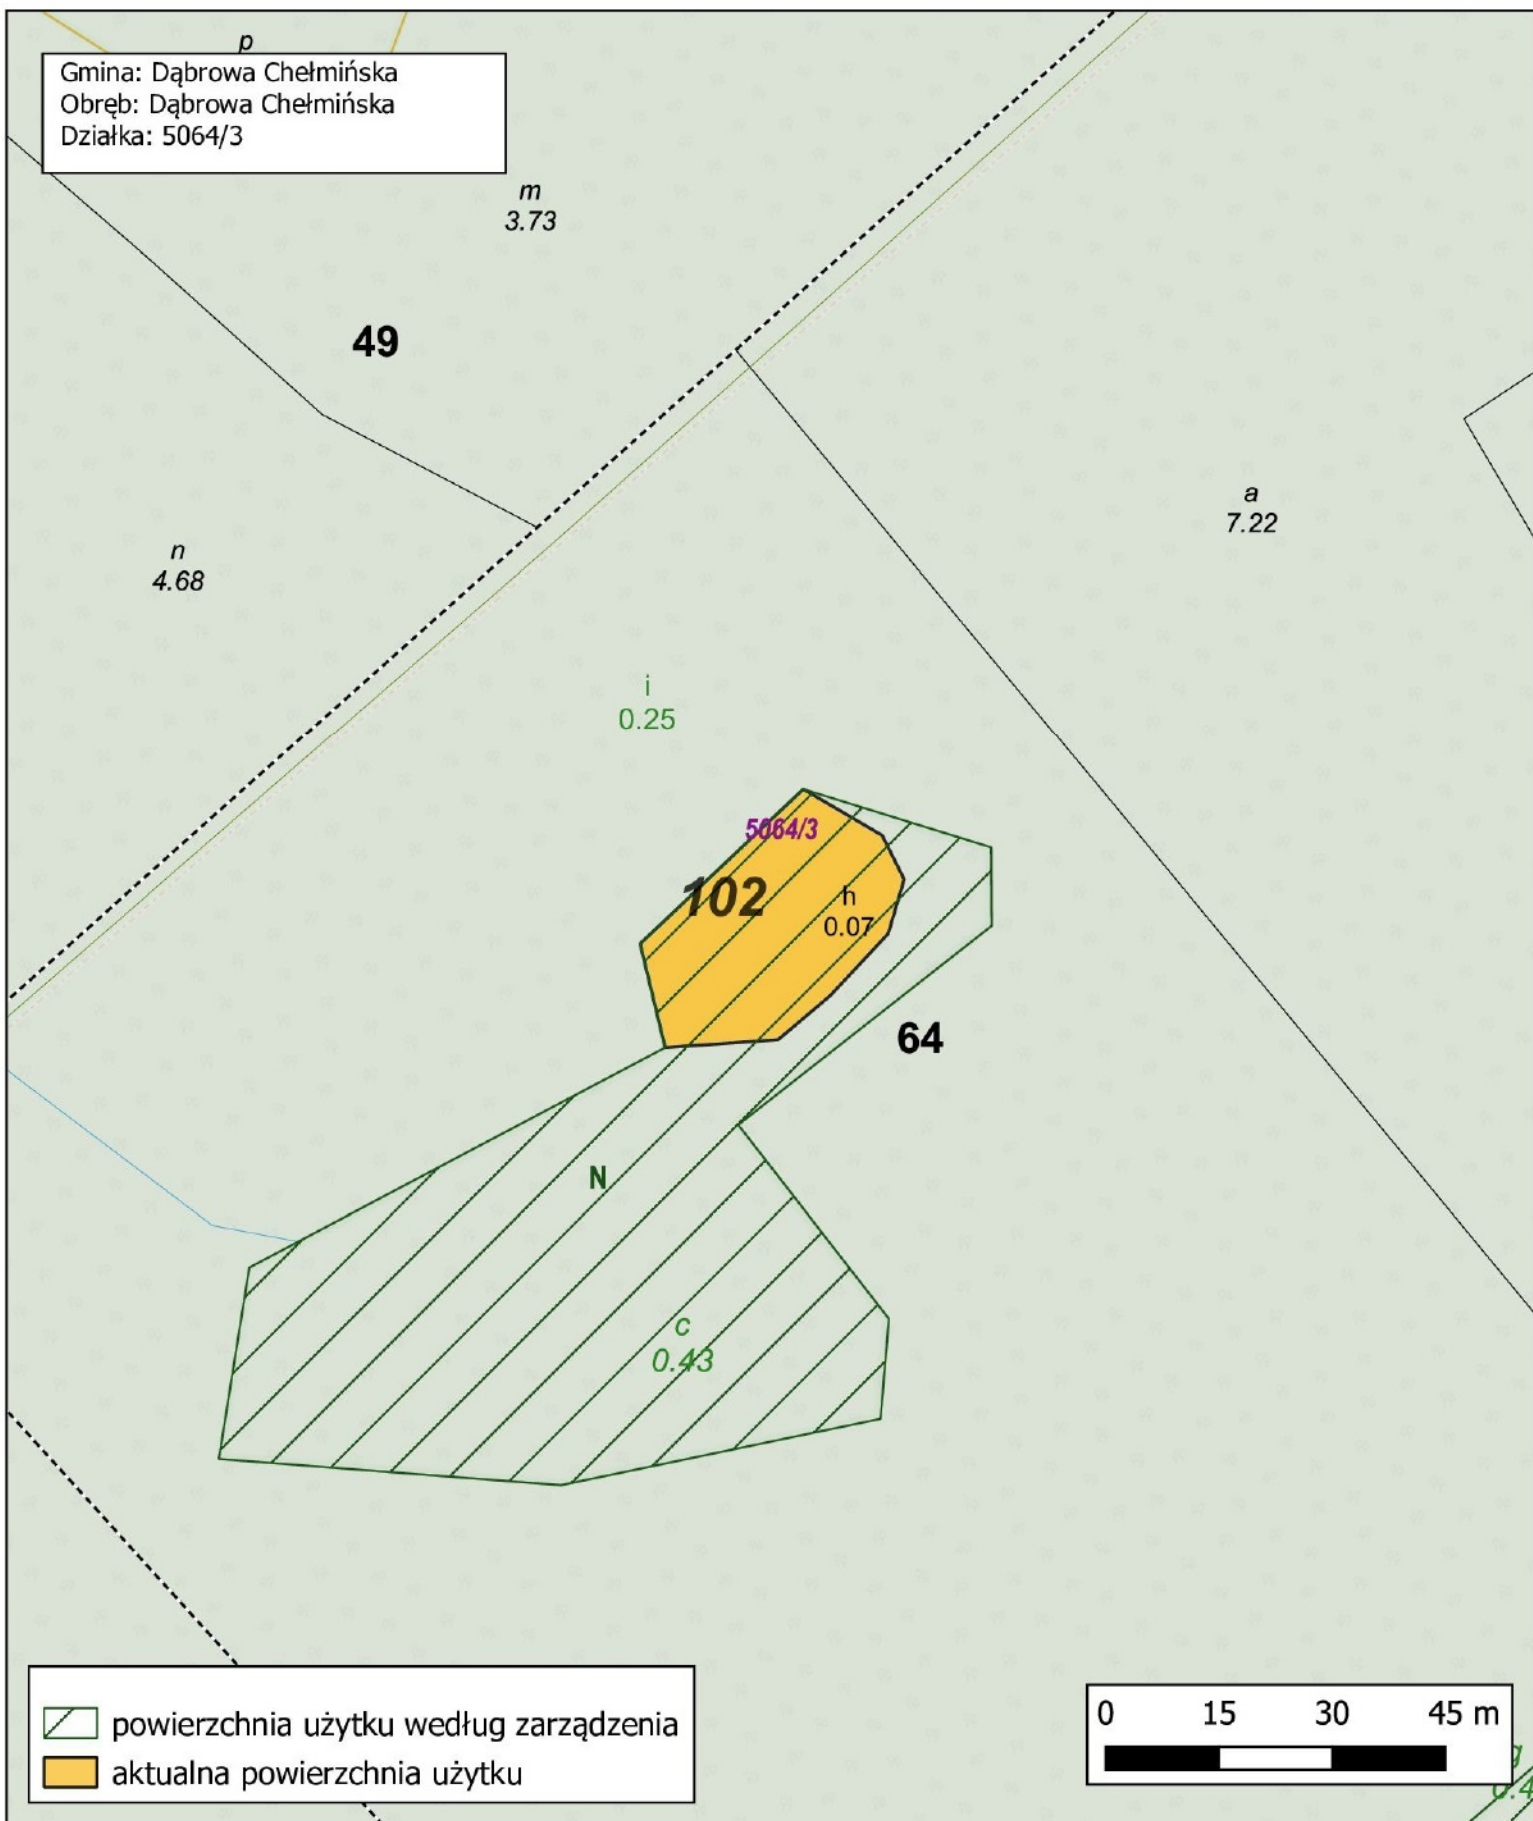

 powierzchnia użytku według zarządzenia  
 aktualna powierzchnia użytku

Nadleśnictwo Toruń  
Obręb Ostromecko  
Leśnictwo Janowo  
oddz. 64 h

1:1000

Gmina: Dąbrowa Chełmińska  
Obręb: Dąbrowa Chełmińska  
Działka: 5064/3