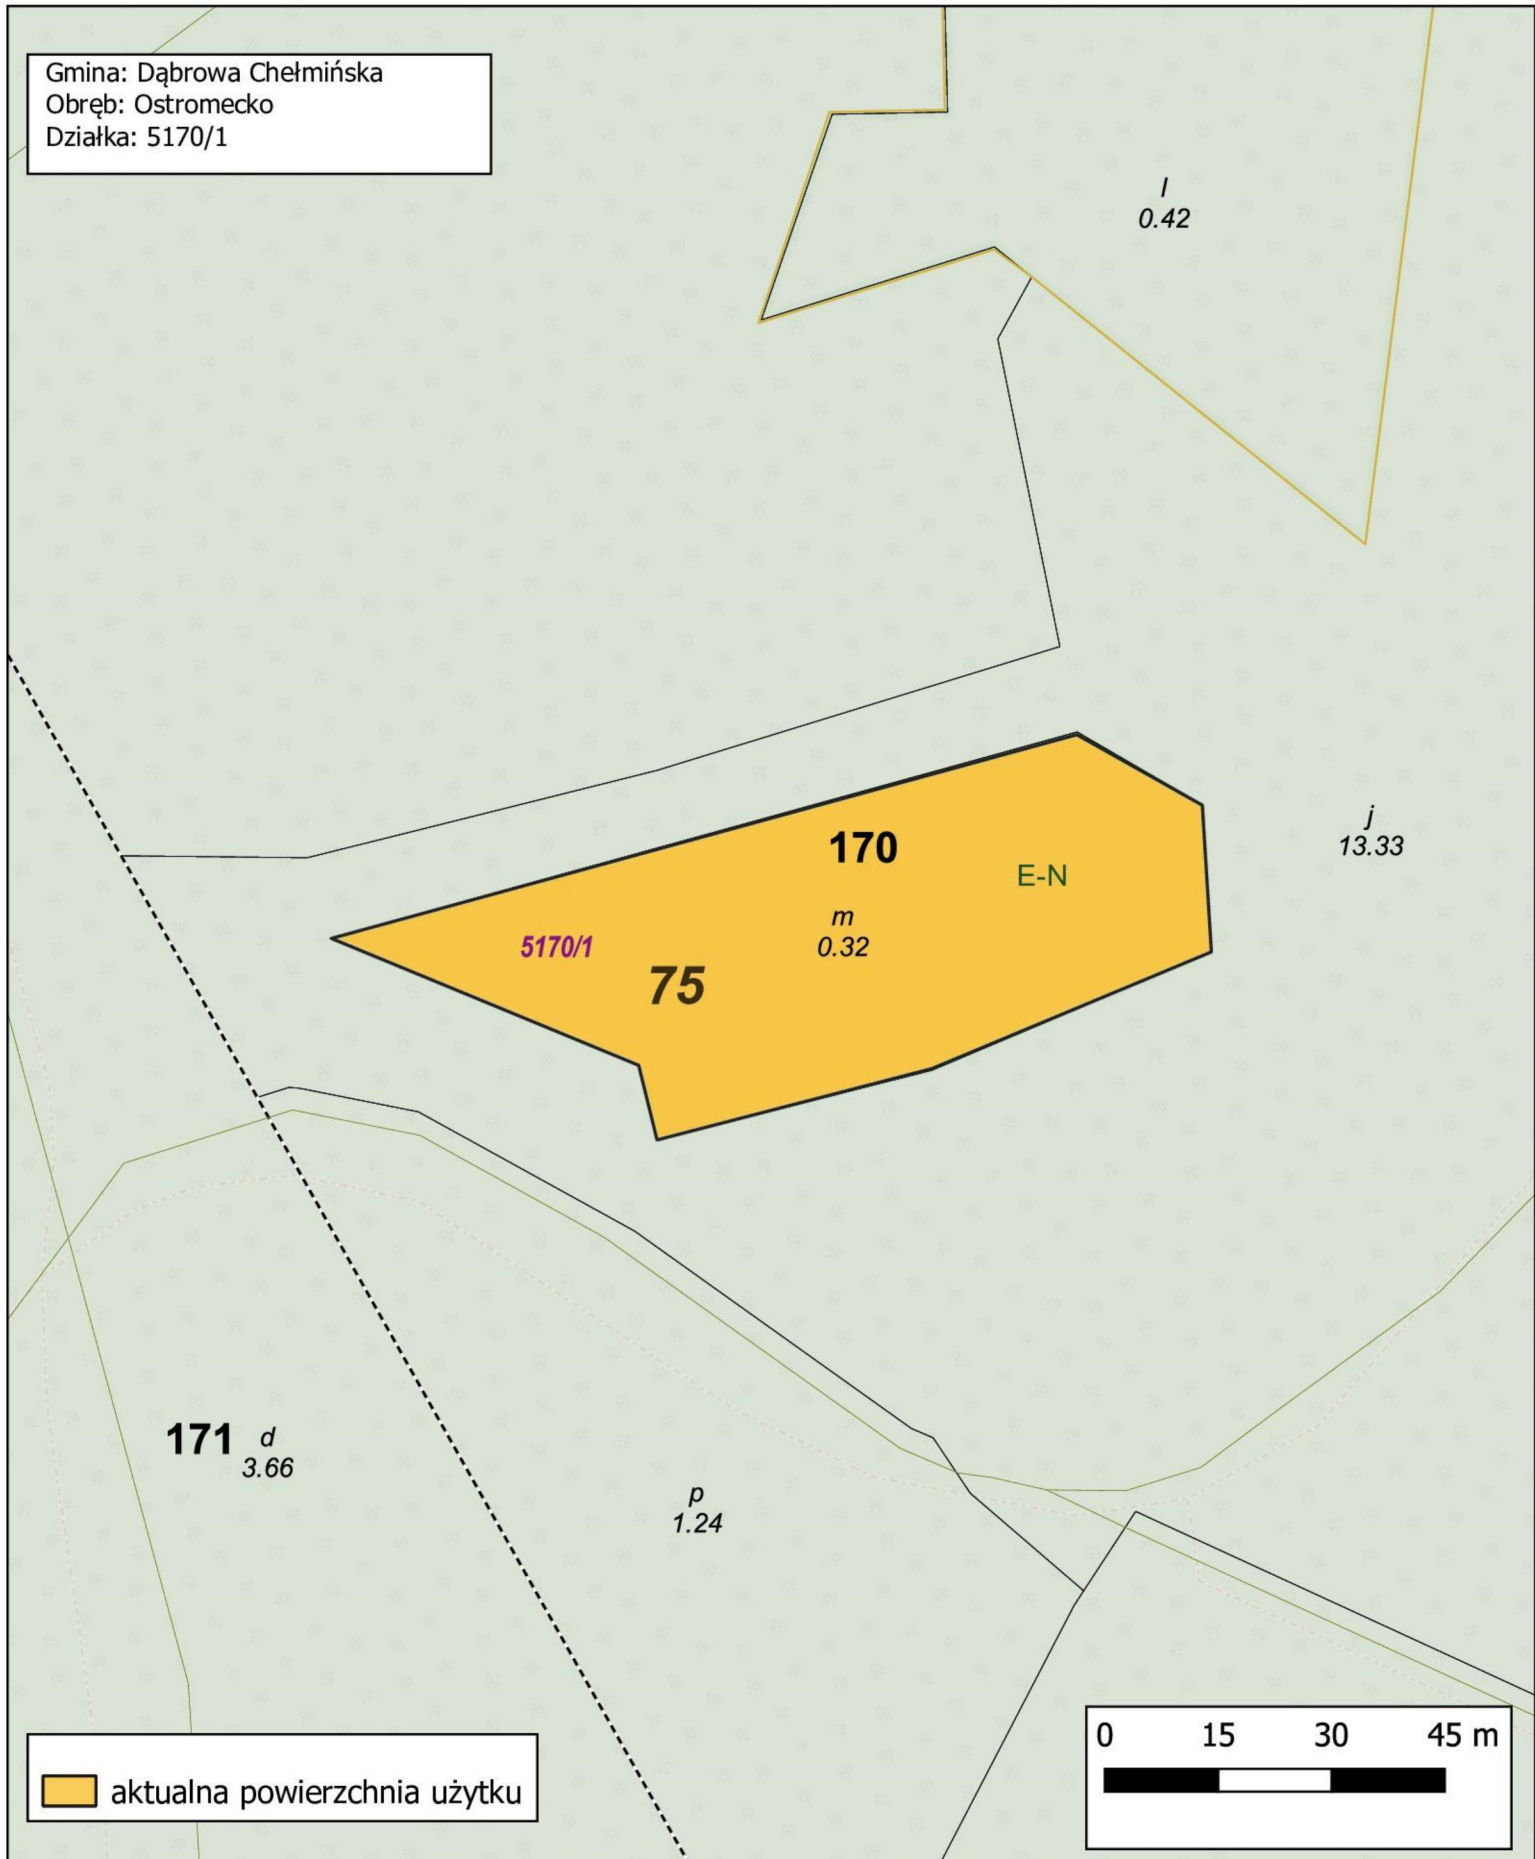

Nadleśnictwo Toruń
Obręb Ostromecko
Leśnictwo Wałdowo
oddz. 170 m

1:1000

Gmina: Dąbrowa Chełmińska
Obręb: Ostromecko
Działka: 5170/1

5170/1

75

170

m
0.32

E-N

j
13.33

I
0.42

171 d
3.66

p
1.24

aktualna powierzchnia użytku

0 15 30 45 m