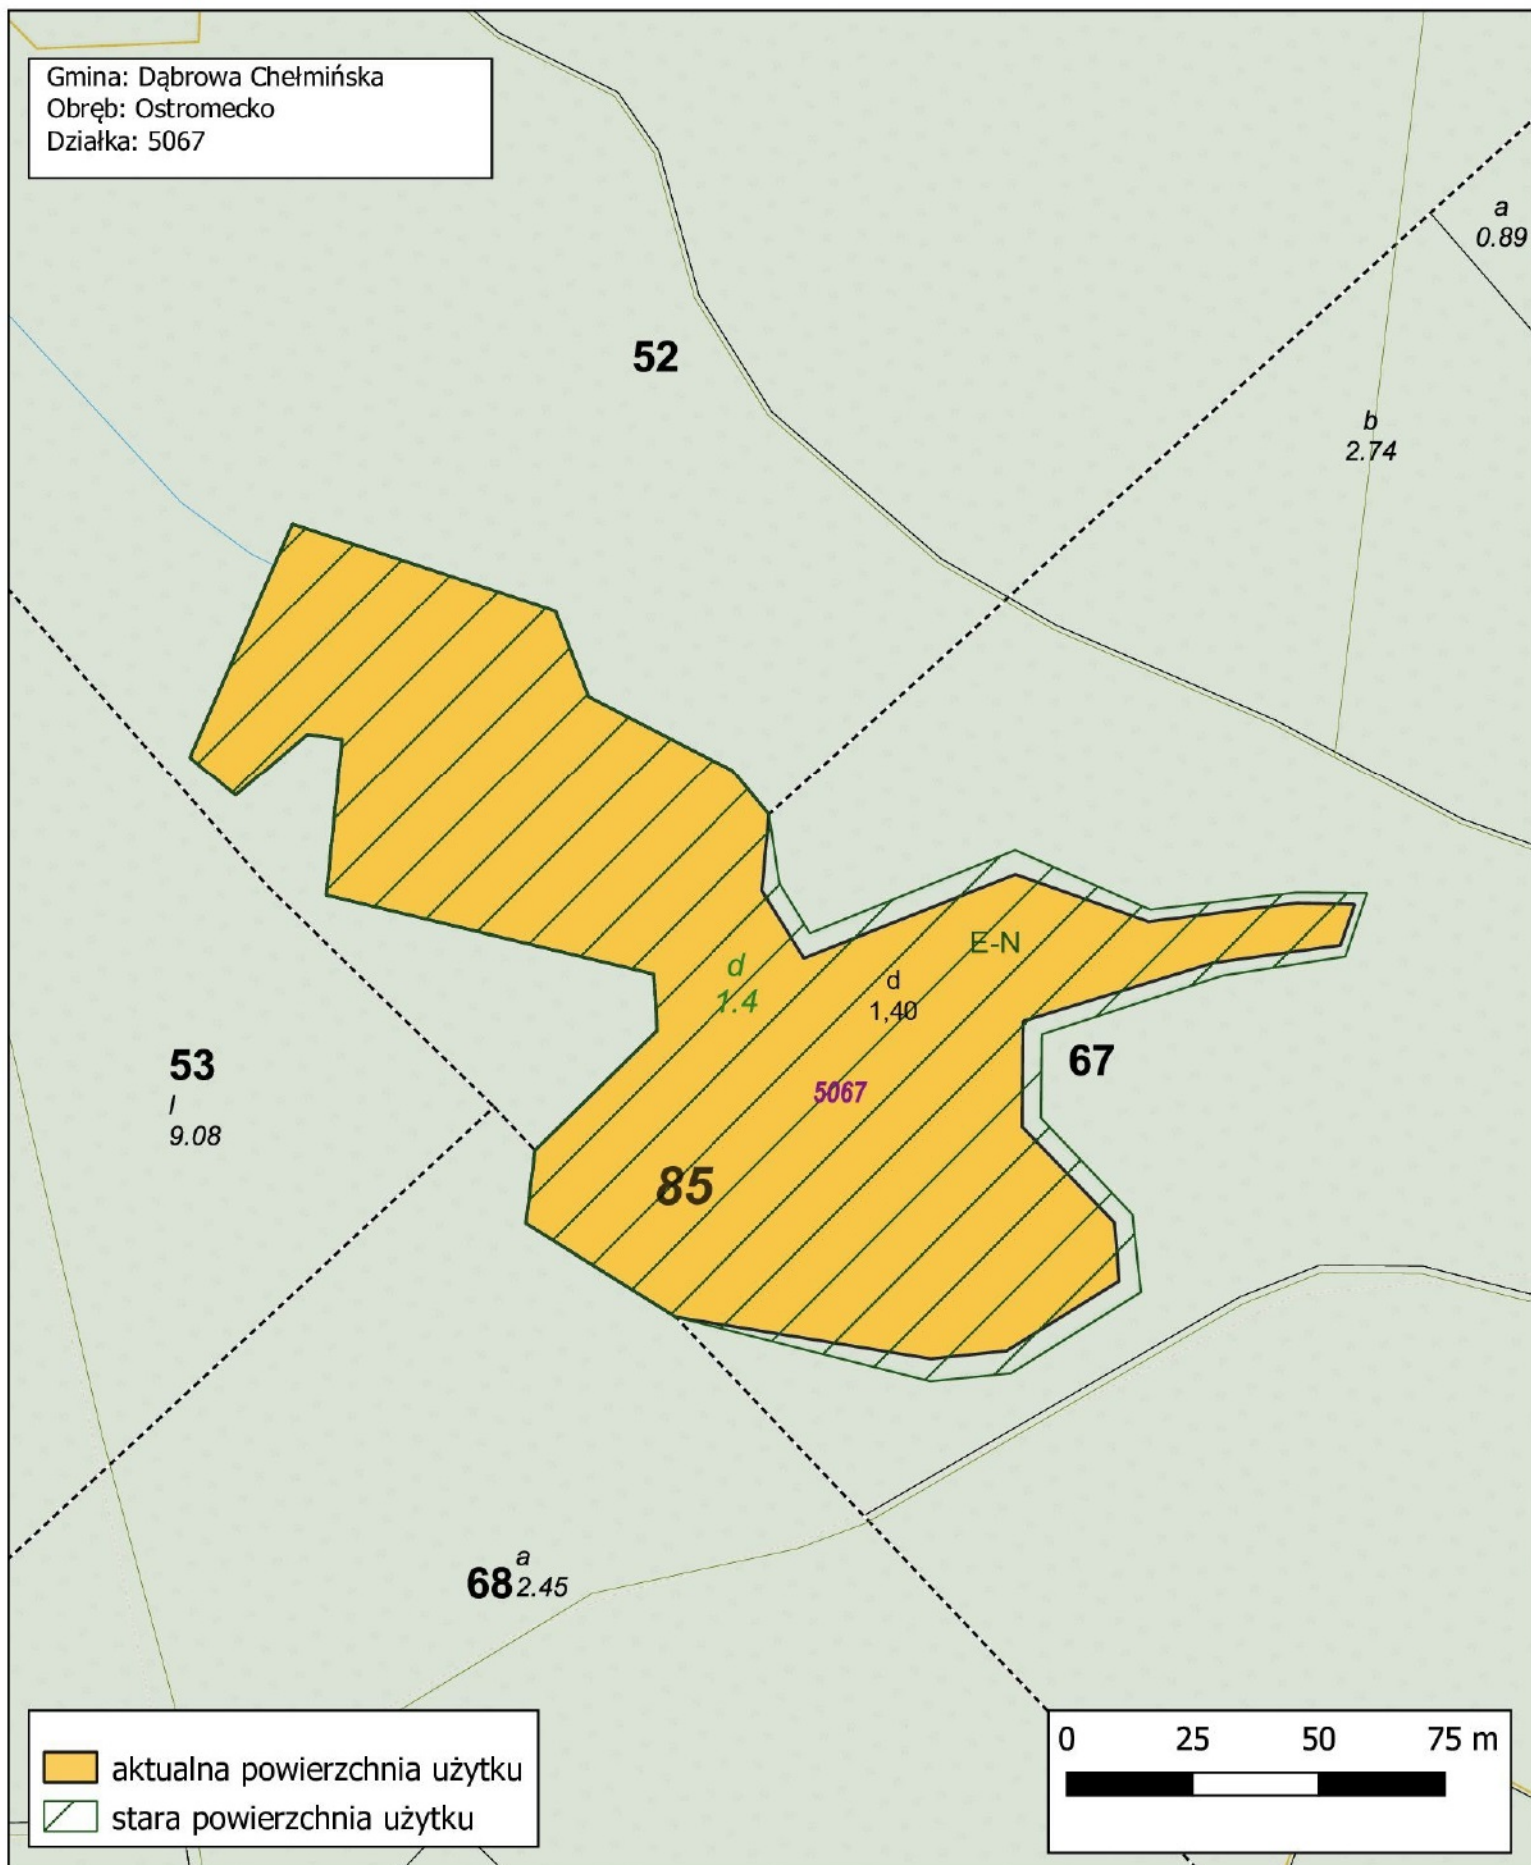

powierzchnia użytku według zarządzenia  
 aktualna powierzchnia użytku

Nadleśnictwo Toruń  
Obręb Ostromecko  
Leśnictwo Janowo  
oddz. 67 d

1:1500

Gmina: Dąbrowa Chełmińska  
Obręb: Ostromecko  
Działka: 5067

Nadleśnictwo Toruń  
Obręb Ostromecko  
Leśnictwo Raciniewo  
oddz. 80 b

1:1500

Gmina: Dąbrowa Chełmińska  
Obręb: Dąbrowa Chełmińska  
Działka: 5080

72

t  
1.44

56  
w  
0.84

21

b  
1.14