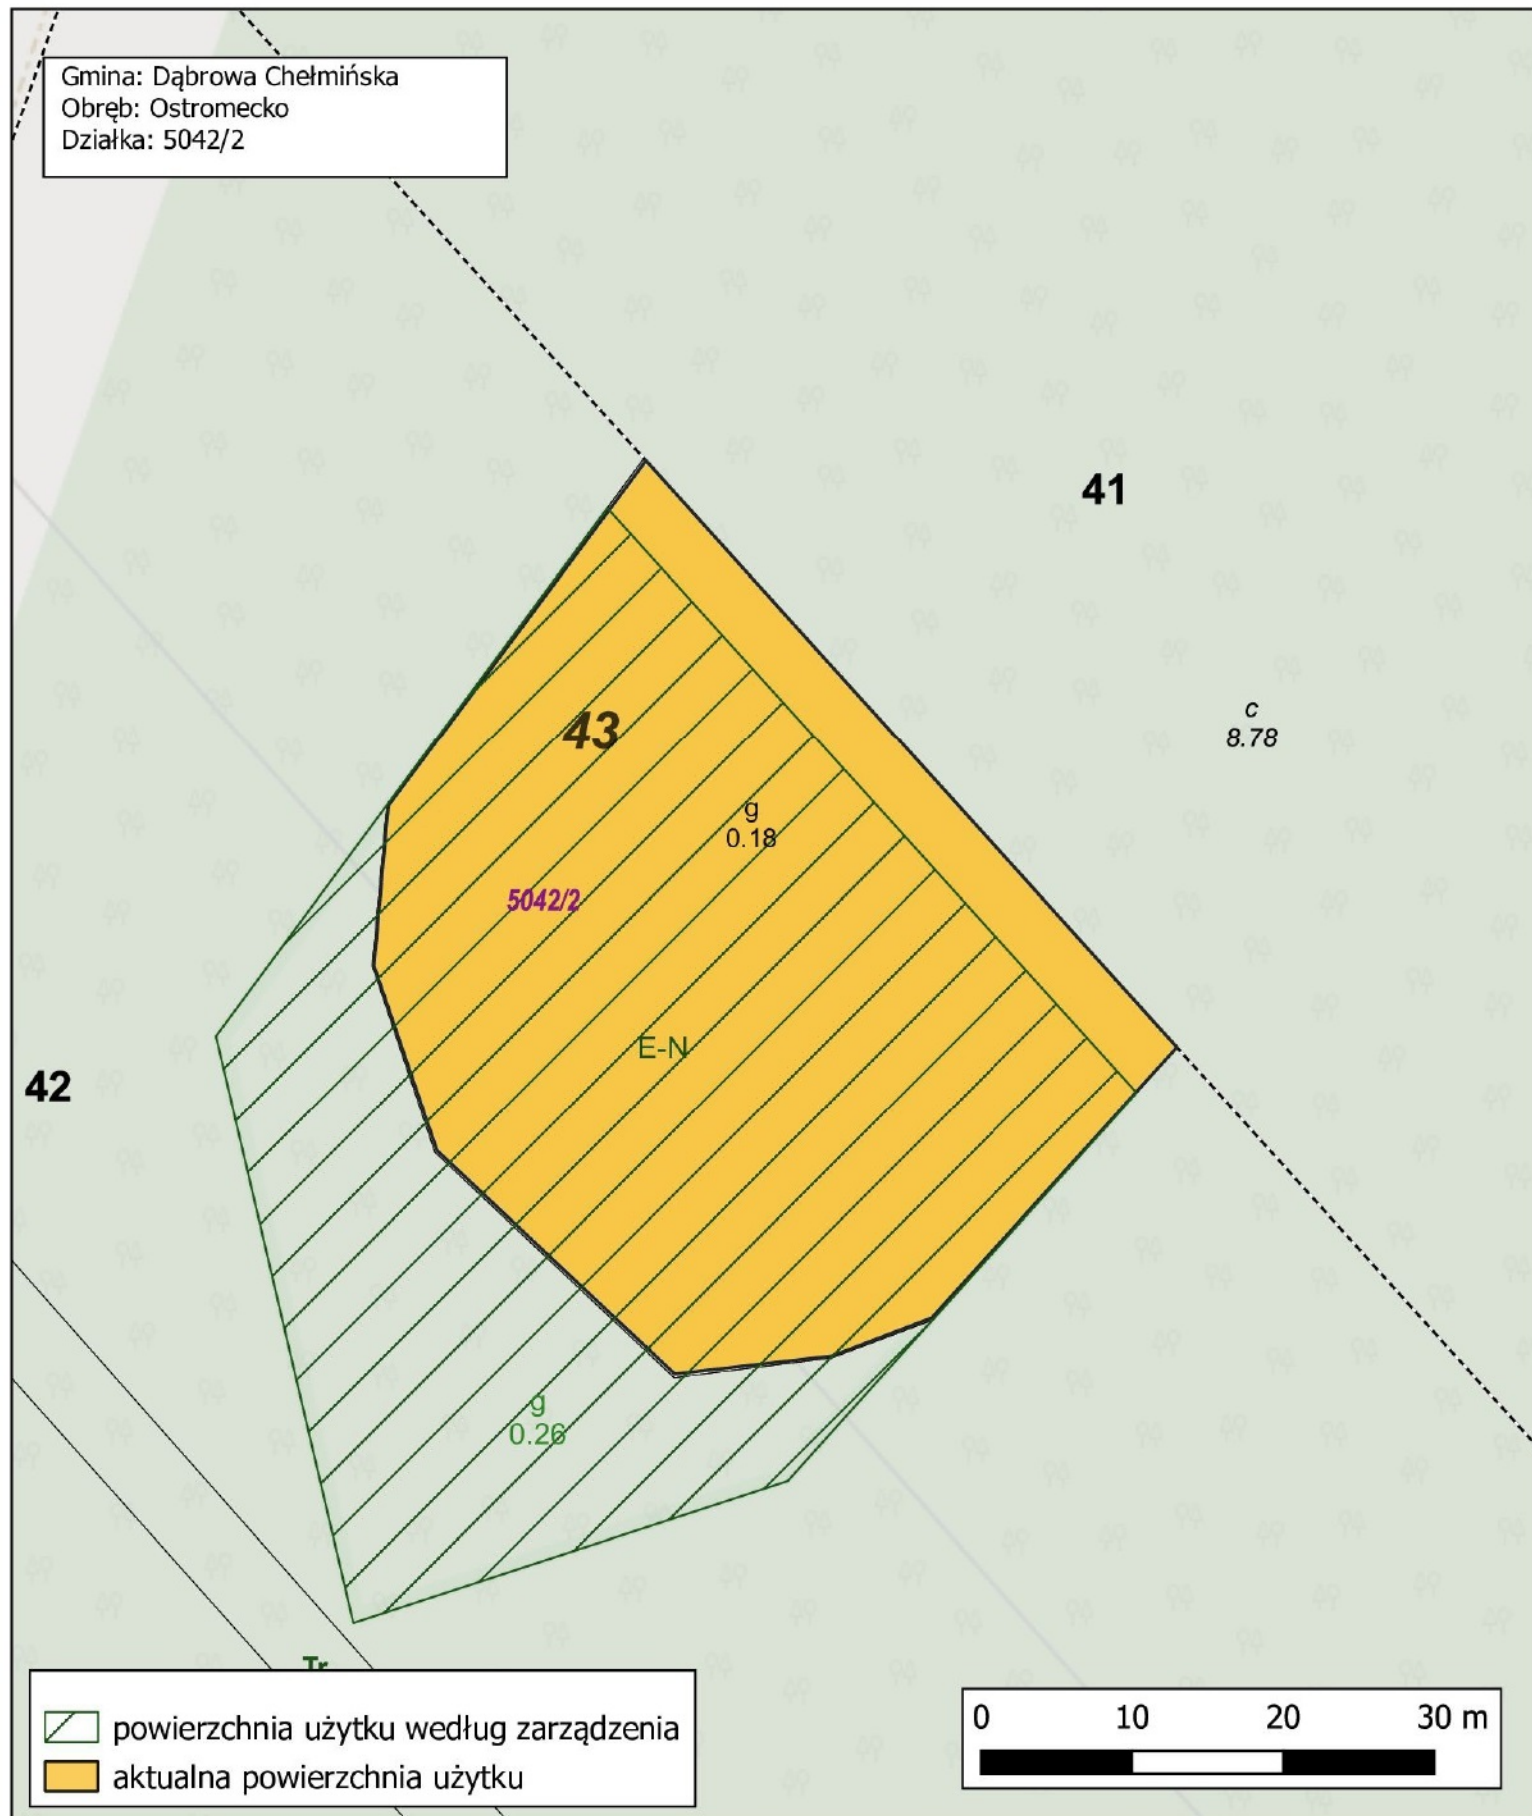

Nadleśnictwo Toruń
Obręb Ostromecko
Leśnictwo Janowo
oddz. 42 g

1:500

Gmina: Dąbrowa Chełmińska
Obręb: Ostromecko
Działka: 5042/2