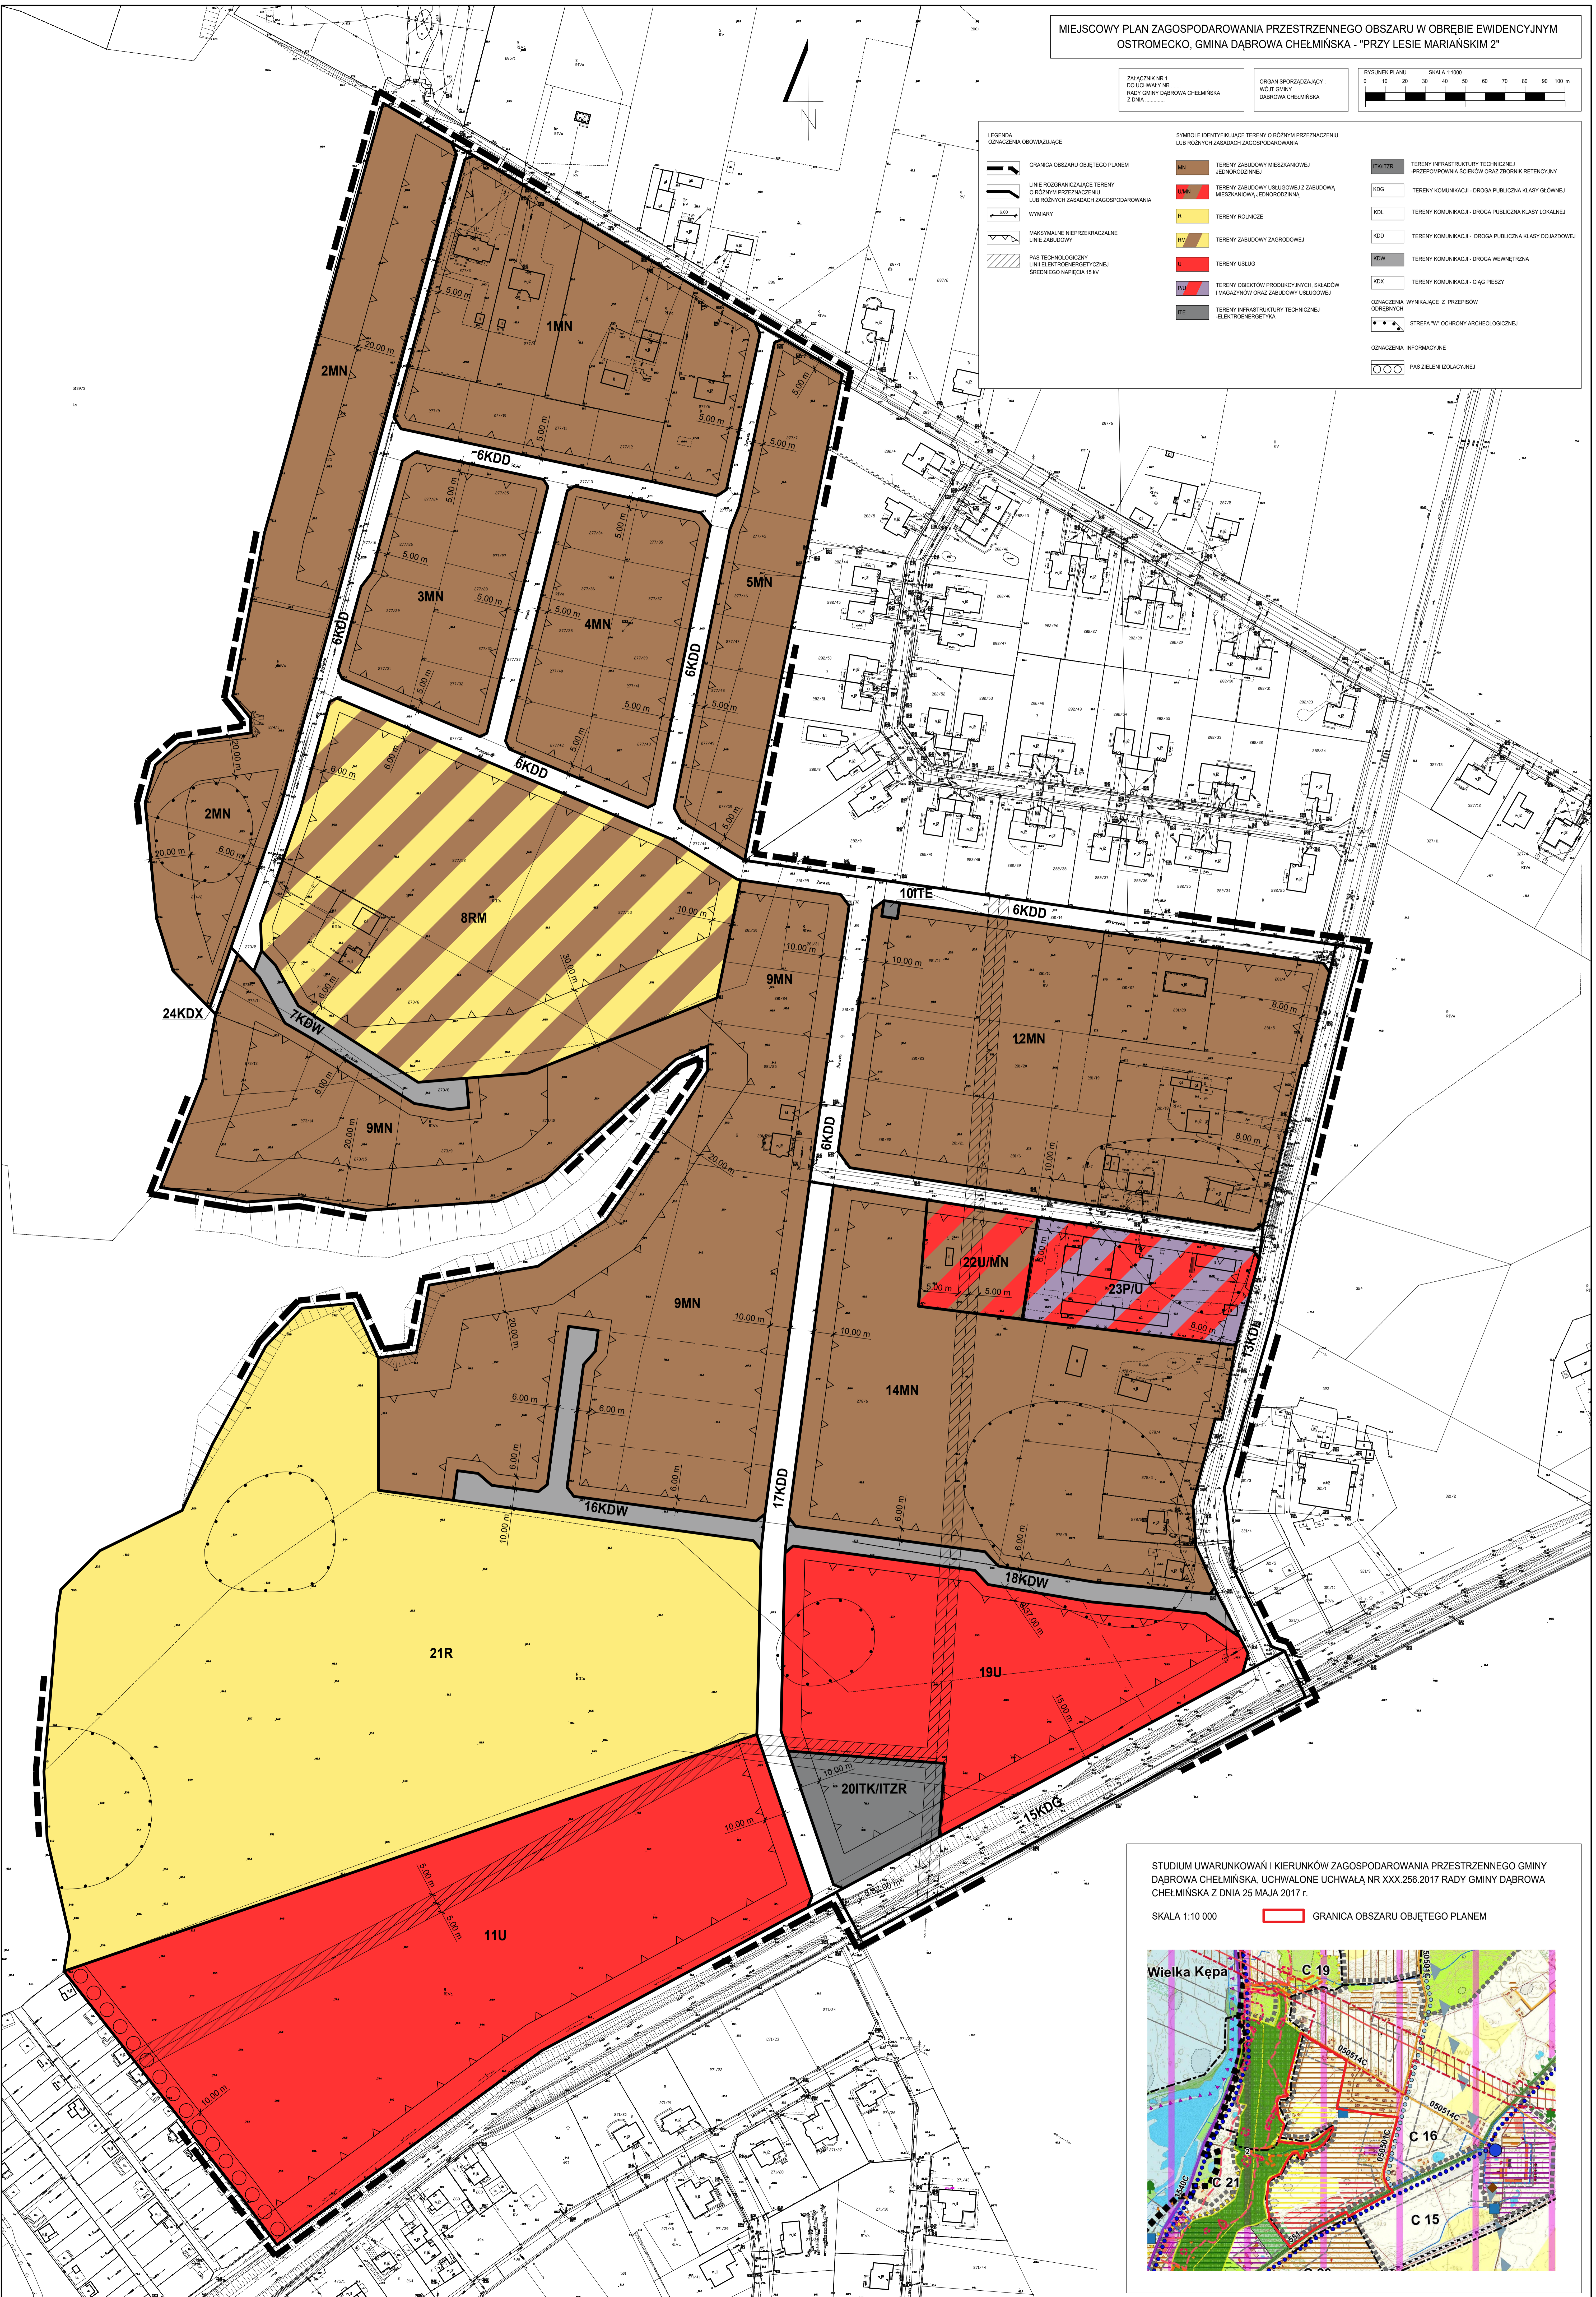

MIEJSOWY PLAN ZAGOSPODAROWANIA PRZESTRZENNEGO OBSZARU W OBRĘBIE EWIDENCYJNYM OSTROMECKO, GMINA DĄBROWA CHEŁMIŃSKA - "PRZY LESIE MARIANSKIM 2"

RYSUJEK PLANU SKALA 1:1000
0 10 20 30 40 50 60 70 80 90 100 m

LEGENDA
OZNACZENIA OBRWAŻUJĄCE

- GRANICA OBSZARU OBJĘTEGO PLANEM
- LINE ROZGRANICZAJĄCE TERENY O RÓŻNYM PRZEZNACZENIU LUB RÓŻNYCH ZASADACH ZAGOSPODAROWANIA
- WYMARY
- MAKSYMALNE NIEPRZEKACZALNE LINIE ZABUDOWY
- PAS TECHNOLOGICZNY LINII ELEKTROENERGETYCZNEJ ŚREDNIEGO NAPIĘCIA 15 KV

- MN TERENY ZABUDOWY MIESZKANIOWEJ JEDNORODZINNEJ
- UMN TERENY ZABUDOWY USŁUGOWEJ I ZABUDOWA MIESZKANIOWA JEDNORODZINNA
- R TERENY ROLNICZE
- RM TERENY ZABUDOWY ZAGRODOWEJ
- U TERENY USŁUG
- PU TERENY OBIEKTÓW PRODUKCYJNYCH, SKŁADÓW I MAGAZYNÓW ORAZ ZABUDOWY USŁUGOWEJ
- ITE TERENY INFRASTRUKTURY TECHNICZNEJ ELEKTROENERGETYKA

- ITZ/ITZr TERENY INFRASTRUKTURY TECHNICZNEJ PRZEPRAWYWA SŁOŻKÓW ORAZ ZBIORNIK RETENCYJNY
- KDG TERENY KOMUNIKACJI - DROGA PUBLICZNA KLASY GŁÓWNEJ
- KCL TERENY KOMUNIKACJI - DROGA PUBLICZNA KLASY LOKALNEJ
- KDD TERENY KOMUNIKACJI - DROGA PUBLICZNA KLASY DOJAZDOWEJ
- KDW TERENY KOMUNIKACJI - DROGA WEWNĘTRZNA
- KDX TERENY KOMUNIKACJI - CIĄG PIESZY
- OZNACZENIA WYNIKAJĄCE Z PRZEPISÓW ODBYTYCH
- OZNACZENIA INFORMACYJNE
- PAS ZIELENI ODCIĄCZYWEJ