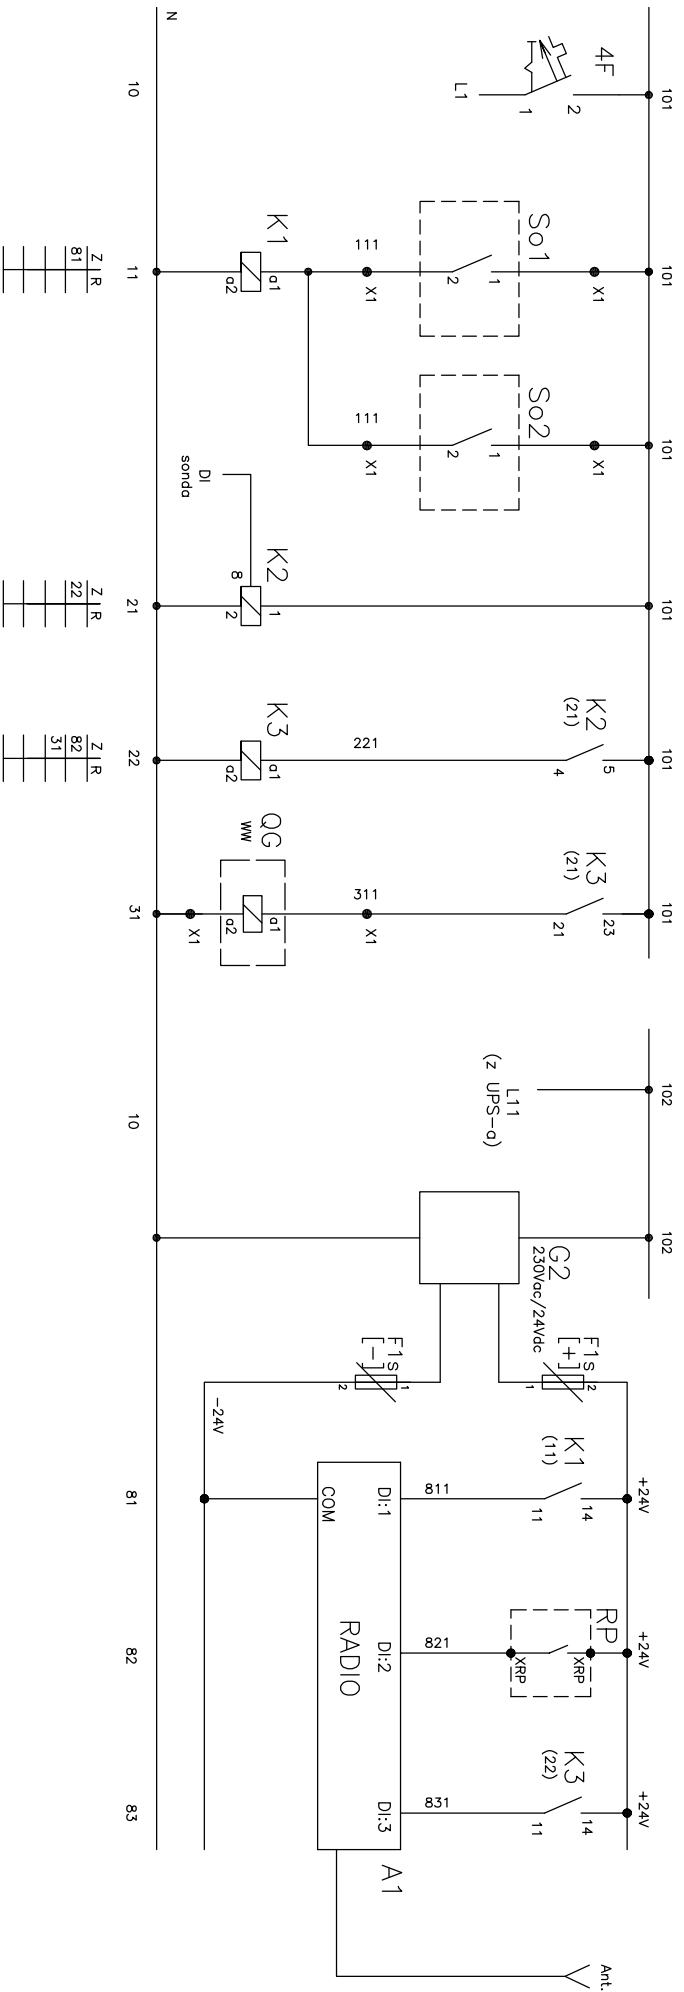

Zabezpieczenia	Wyłączniki krańcowe		Wyłącznik elcliuwo	Wyzwalacz wzrostowy wyłącznika głównego	Zasilanie z zabezpieczeń ups	Zasilacz 230V/24V	Wejście na radio sms		
	Wlóz	Drzwi szafki					Wlamanie	Awaria	Poziom max

So1 – Wyłącznik krańcowy przy wlozie  
 So2 – Wyłącznik krańcowy przy rozdzielni  
 K2 – przekaznik elcliuwo 111

Dotyczy:  
 Transmisja stanów  
 alarmowych  
 Wyłączenie awaryjne **01**