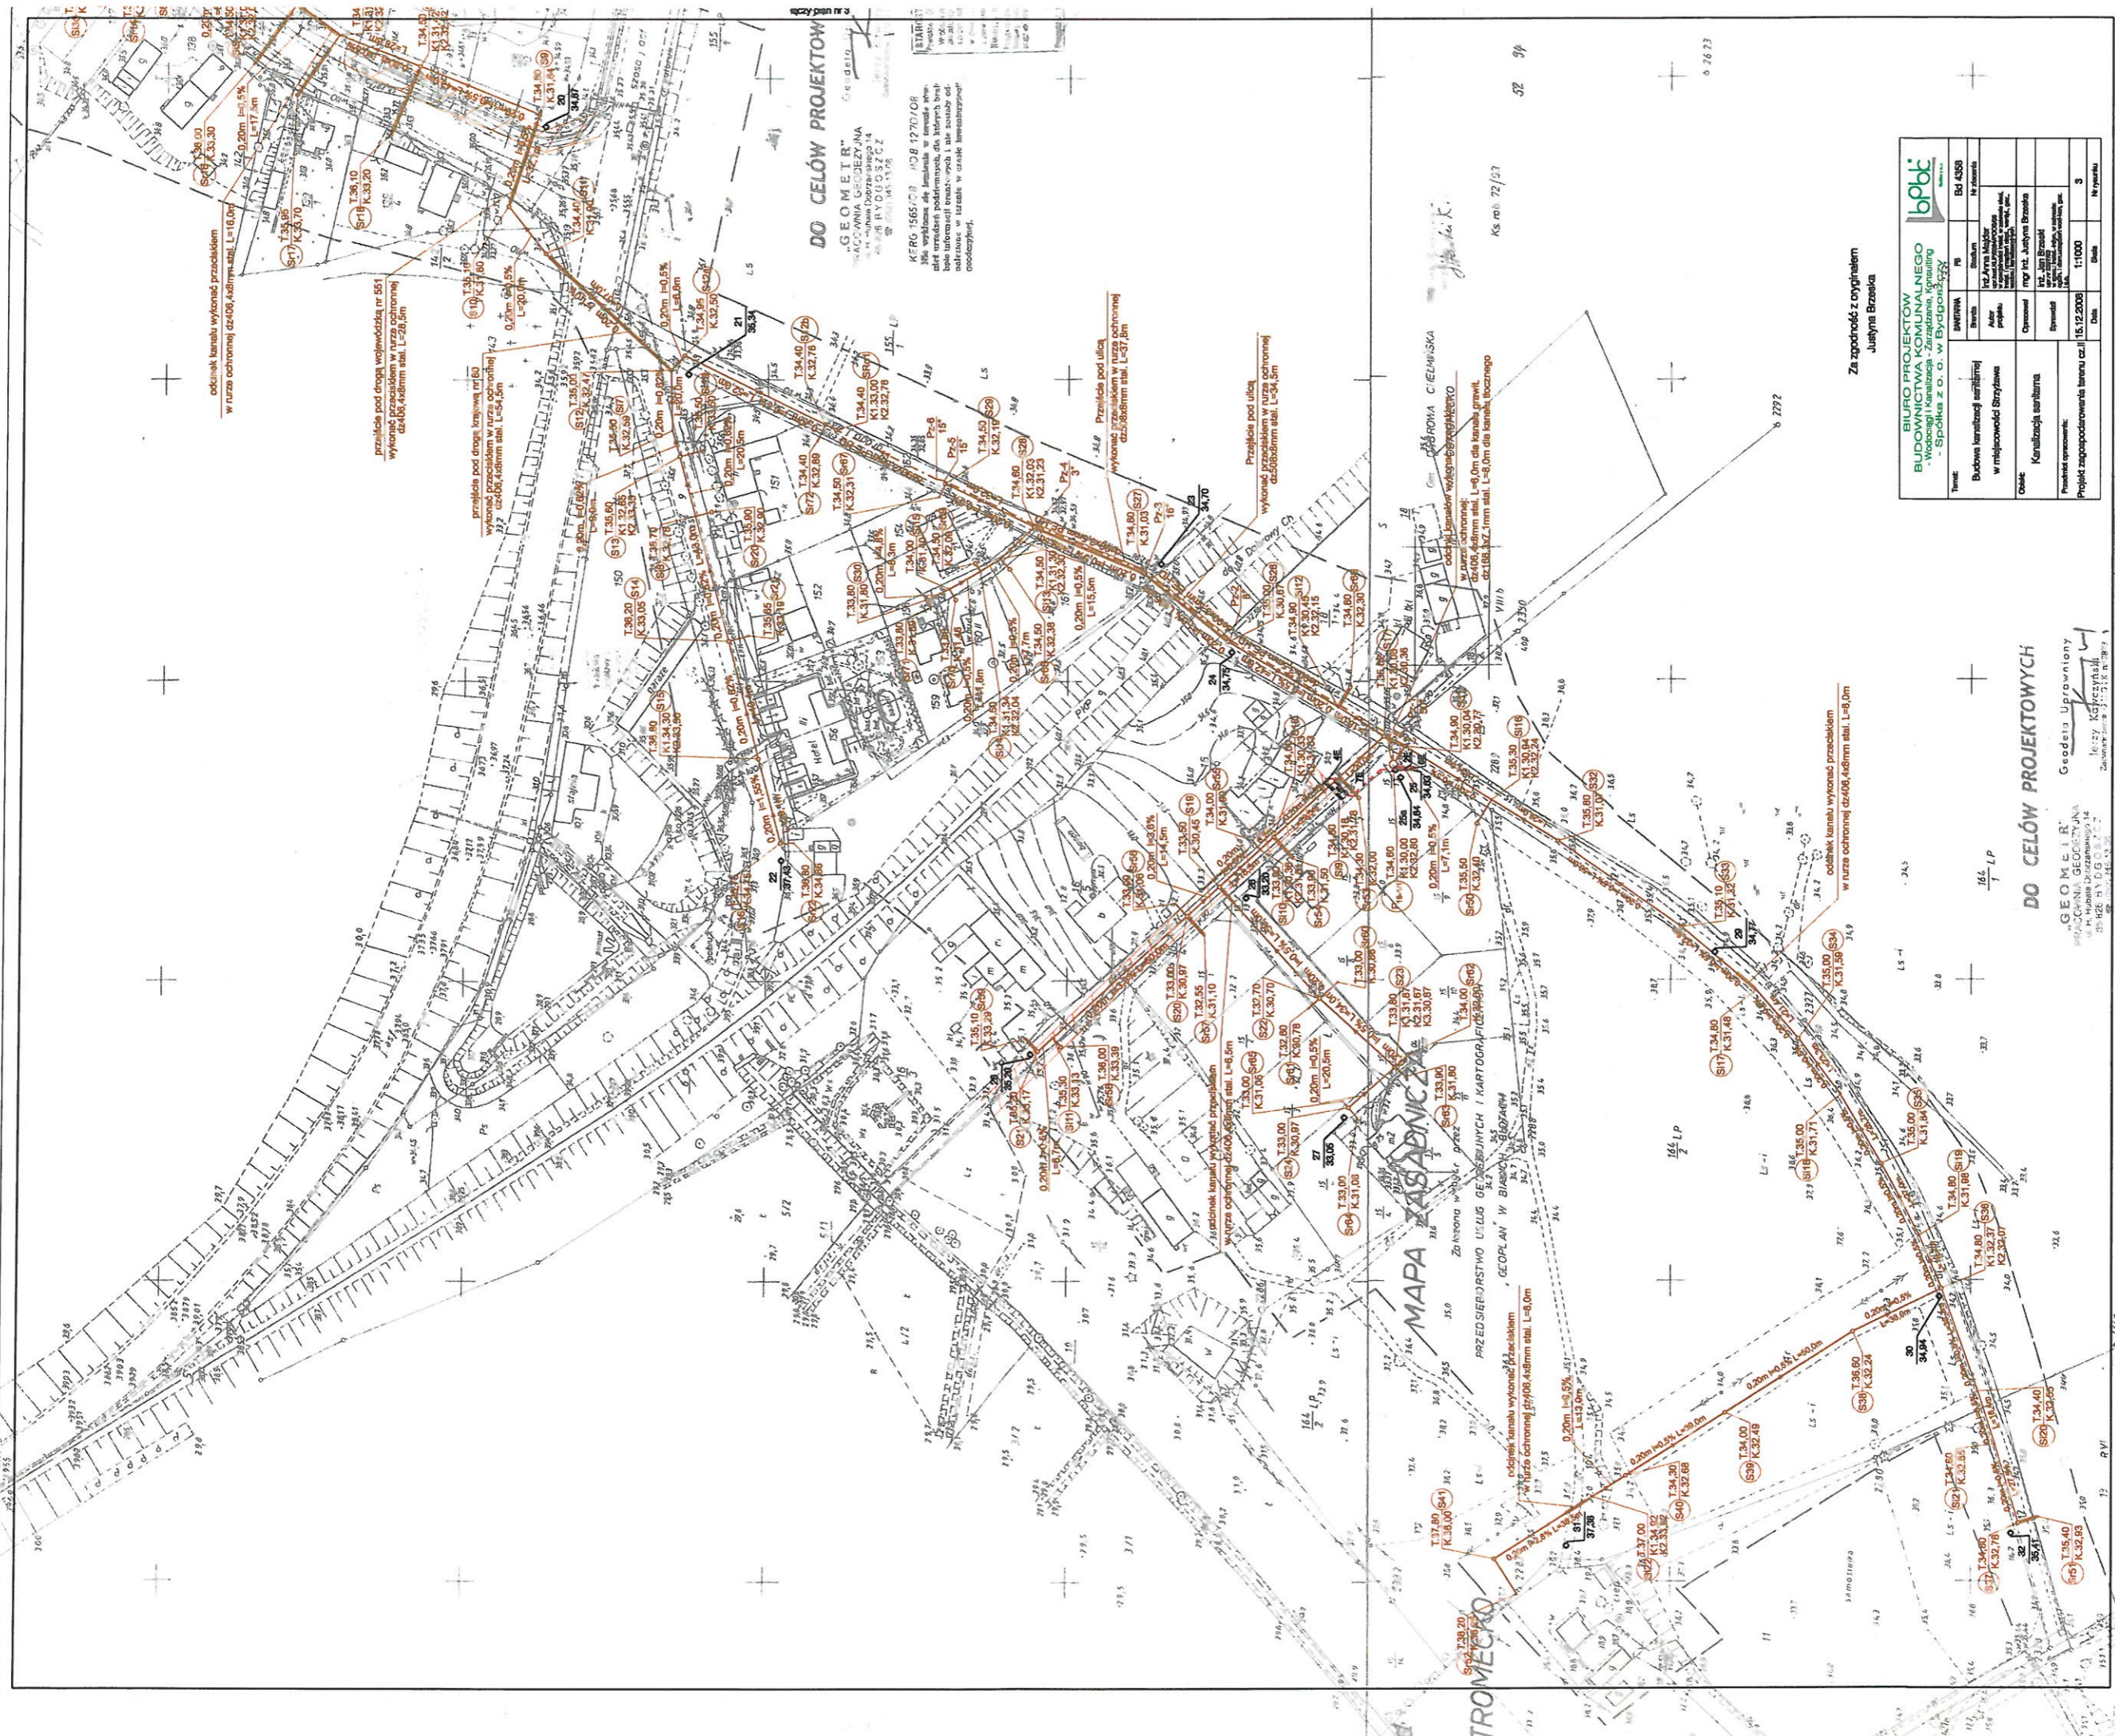

DO CELOW PROJEKTOWYCH

„GEOMETR”
AGENCJA GEODEZYJNA
ul. Hubala Dobrzańskiego 14
61-608 BYDGOŚĆ
KRS 1565108 NIP 12701008

Wszystkie dane techniczne w tym planie
mają charakter poglądowy, dla których nie
bierze się odpowiedzialności. Wszelkie
zmiany i uzupełnienia należy dokonywać
zgodnie z załącznikami.

Za zgodność z oryginałem
Julejta Brzeška

BIURO PROJEKTOW BUDOWNICTWA KOMUNALNEGO - Wydział Kanalizacji - Zarządca, Konsulting - Spółka z o.o. w Bydgoszczy			
Typ: Budowa	Wzrost: 10	Skala: 1:1000	Strona: 3
Budowa kanalizacji sanitarnej w miejscowości Strzyżewo		Data: 15.12.2008	
Obiekt: Kanalizacja sanitarna		Narys:	
Projekt opracował:		Data:	
Projekt zagospodarował teren ca.:		Data:	

DO CELOW PROJEKTOWYCH

„GEOMETR”
AGENCJA GEODEZYJNA
ul. Hubala Dobrzańskiego 14
61-608 BYDGOŚĆ