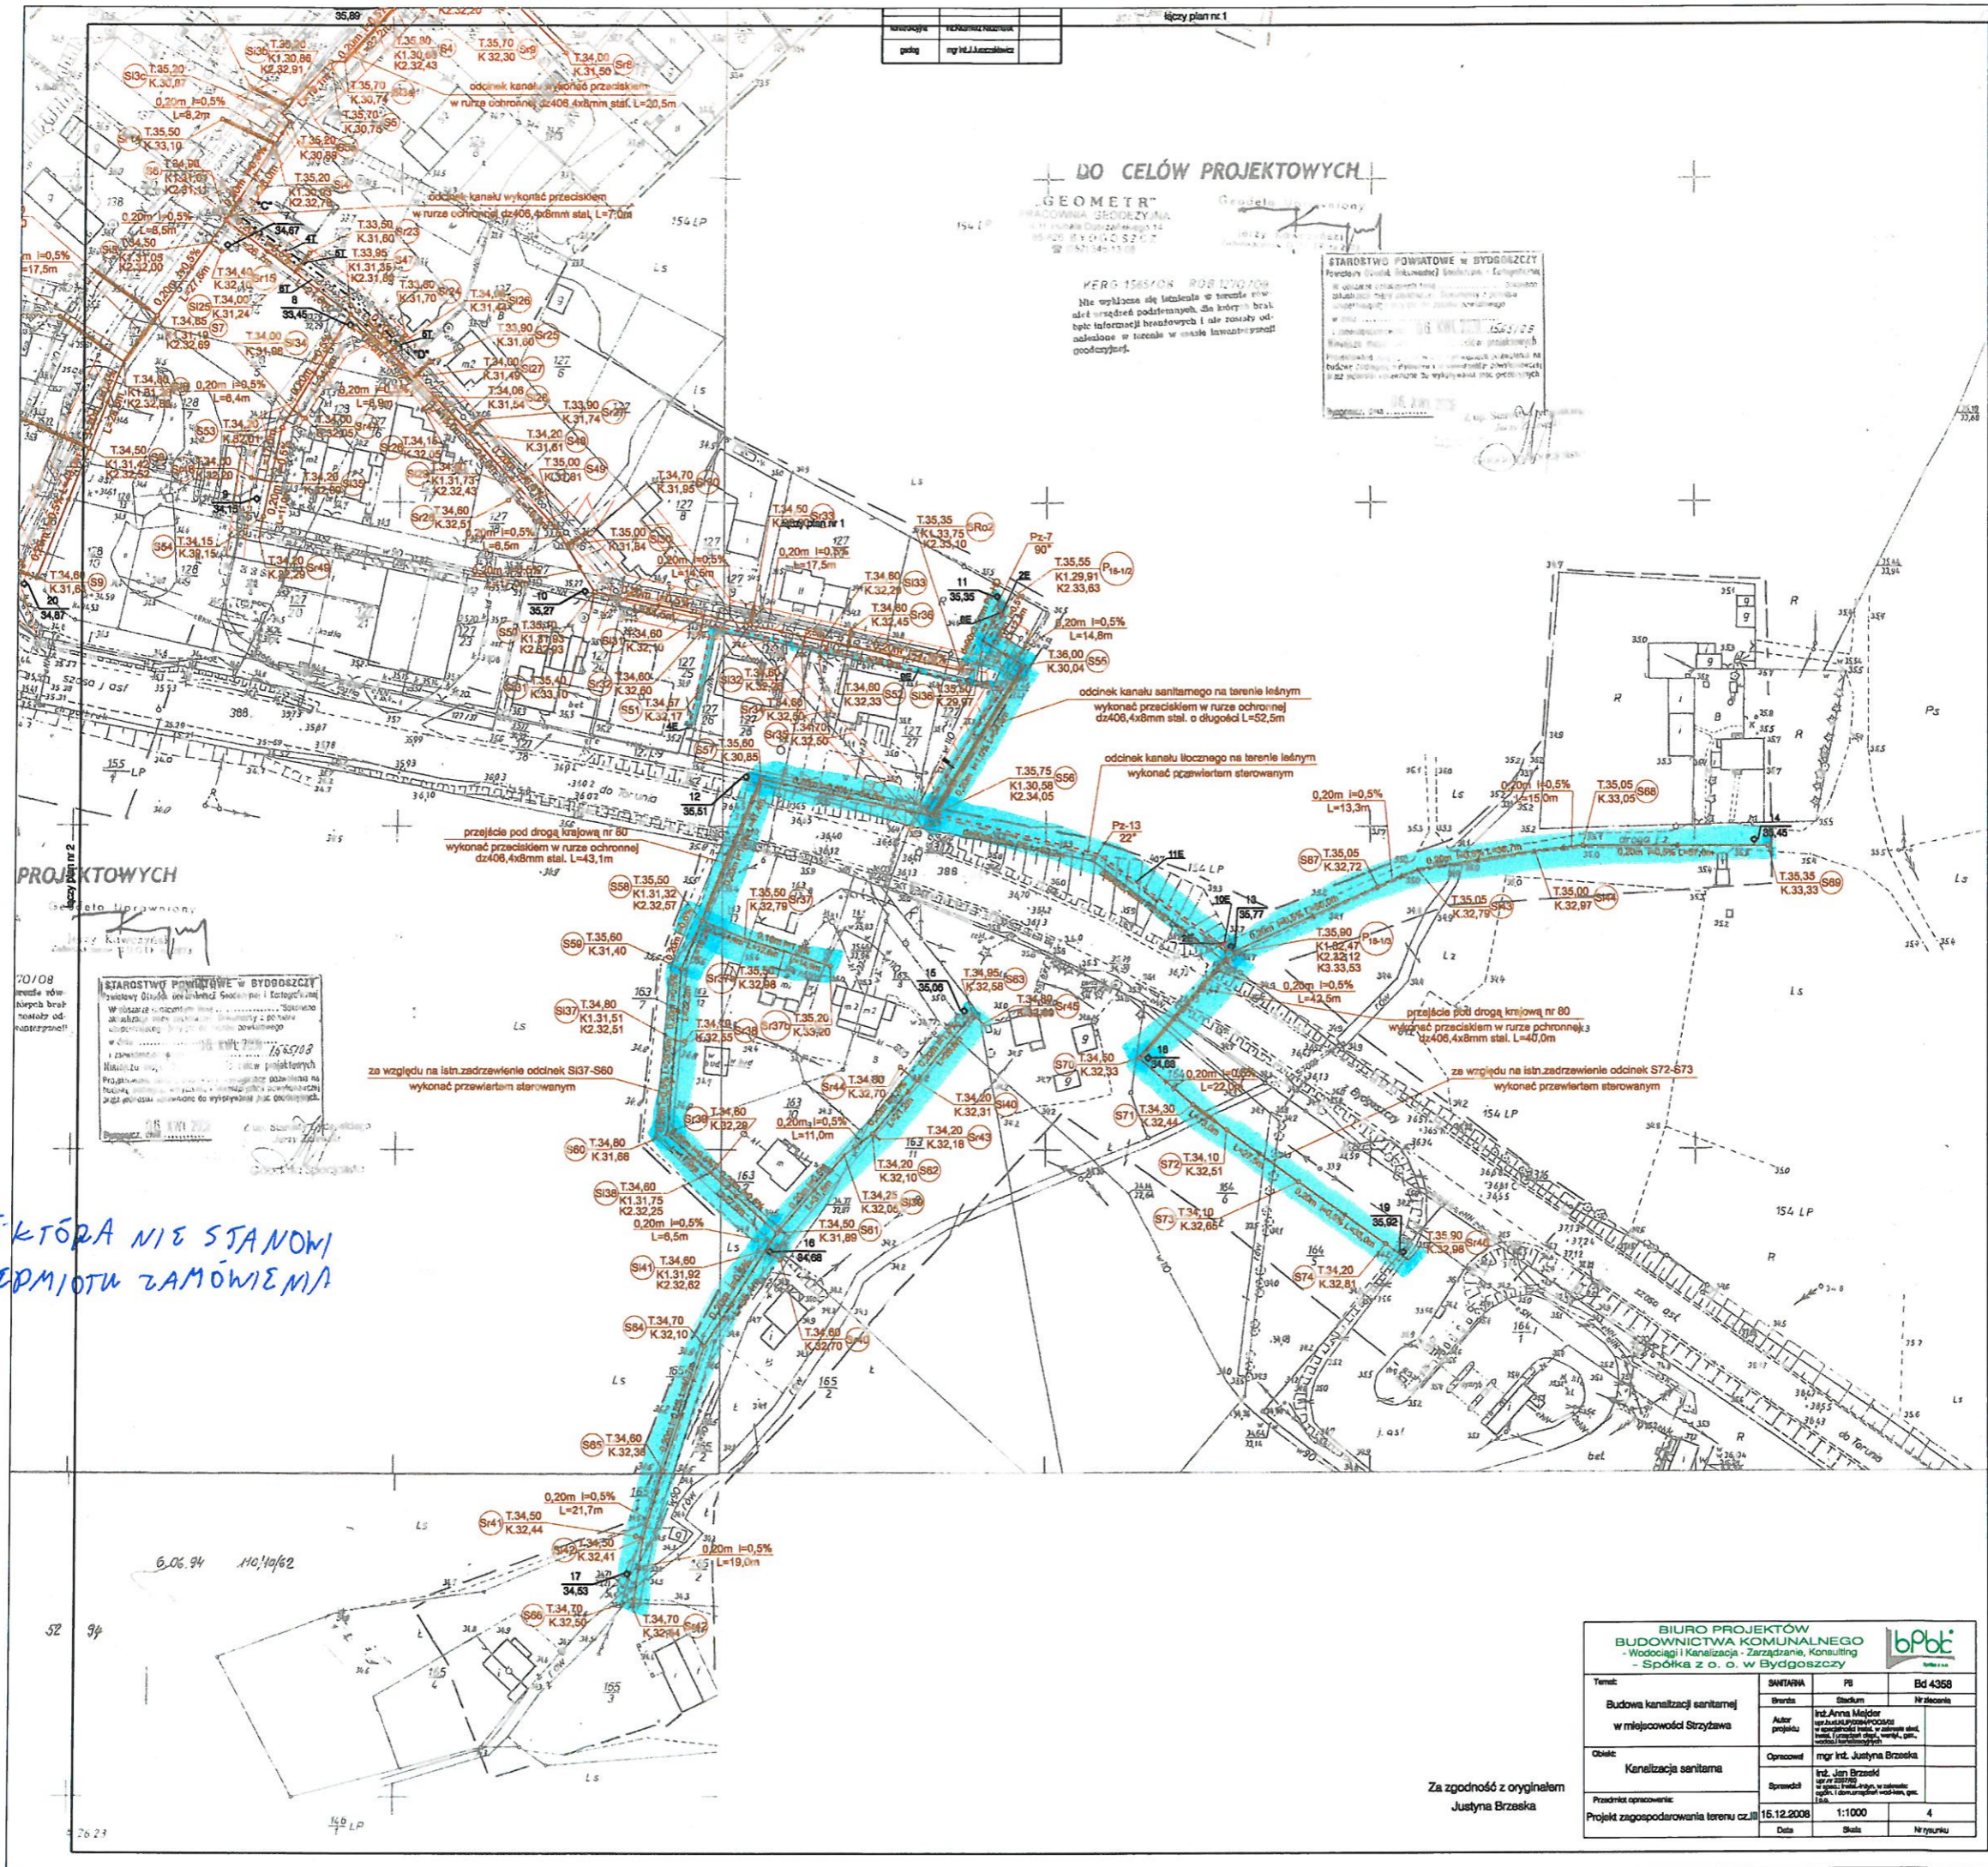

tytuł	projekt sanitarny
autor	mgr inż. Justyna Brzeńska

liczy plan nr 1

DO CELÓW PROJEKTOWYCH

GEOMETR
PRACOWNIA GEODEZYJNA
ul. Wolności 14
85-200 Białystok
tel. 85 241 11 11

WERSJA 155508
Nie wypisać do druku
nie używać do celów projektowych
nie kopiować bez zgody autora
nie wypożyczać bez zgody autora
nie sprzedawać bez zgody autora
nie wypożyczać bez zgody autora

STAROSTWO POWIATOWE W BYDGOSZCZY
Powiat Bydgoski (Sudawski) - Bydgoszcz
ul. Wolności 14
85-200 Białystok
tel. 85 241 11 11

PROJEKTOWYCH

STAROSTWO POWIATOWE W BYDGOSZCZY
Powiat Bydgoski (Sudawski) - Bydgoszcz
ul. Wolności 14
85-200 Białystok
tel. 85 241 11 11

SEKTORA NIE STANOWI PRZEDMIOTU ZAMÓWIENIA

Za zgodność z oryginałem
Justyna Brzeńska

BIURO PROJEKTÓW WODOWNICTWA KOMUNALNEGO - Wodociągi i Kanalizacja - Zarządzanie, Konsulting - Spółka z o.o. w Bydgoszczy			
Temat:	SWIATARNA	PS	Bd 4368
	Strawna	Strawna	Nr działki
Budowa kanalizacji sanitarnej w miejscowości Strawna	Autor projektu: Inż. Anna Majdór ul. Wolności 14, 85-200 Białystok tel. 85 241 11 11		
Obiekt:	Opracował: mgr inż. Justyna Brzeńska		
Przedmiot opracowania:	Opracował: Inż. Jan Brzozdowski ul. Wolności 14, 85-200 Białystok tel. 85 241 11 11		
Projekt zagospodarowania terenu cz.III	Data: 16.12.2008	Skala: 1:1000	4
			M rysunku