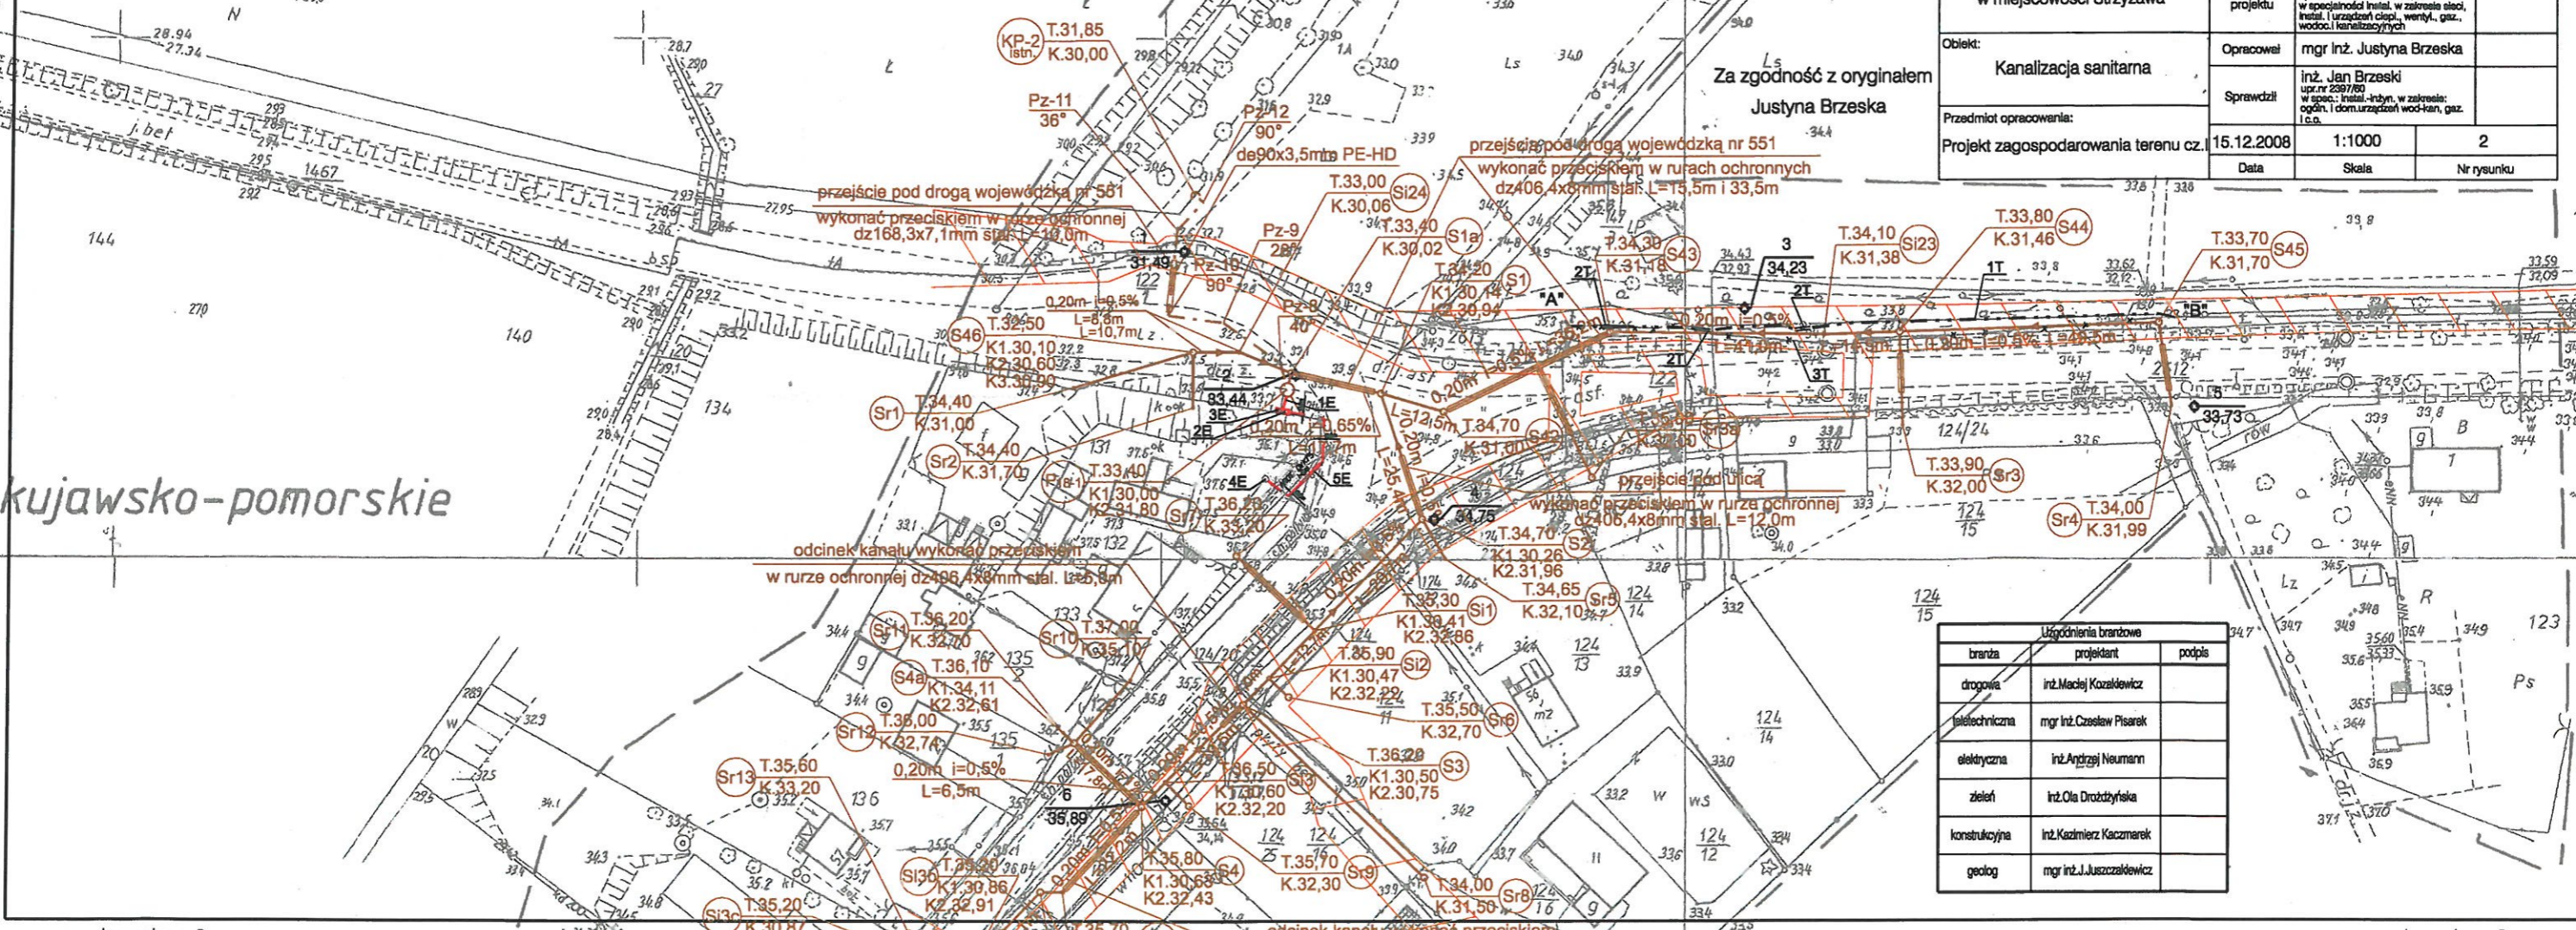

LEGENDA

- Proj.kanady i przyłącza sanitarne
- Proj.kanady tłoczne
- Proj.trasy przebudowywanych kabli telekomun.
- Strefy ochronne kabli TP SA
- Proj.kable energetyczne zasilające przepompownie

UWAGA:

1. Projektowane kanady sanitarne grawitacyjne wykonak z rur kanalizacyjnych 200x5,9mm PVC, a w przypadku wykonywania bezwykopowego metoda przecisku z rur 225x13,4mm PE-HD.
2. Projektowane przyłącza kanalizacyjne wykonak z rur kanalizacyjnych 160x4,7mm PVC, a w przypadku wykonywania bezwykopowego metoda przecisku z rur 180x10,7mm PE-HD.
3. Przejścia proj.przyłączami sanitarnymi pod drogą wojewódzką nr 551 wykonać przeciskami w rurze ochronnej stalowej dz355,6x8mm.
3. Proj.przyłącza sanitarne oznaczone Sr23, Sr24, Sr25, Sr27, Sr30, Sr33, Sr36, Sr51, Sr53, Sr54, Sr57, Sr59, Sr60 wykonać przeciskami w rurze ochronnej stalowej dz355,6x8mm.

KERG 1565/06 ROB. 1270/08
BIURO PROJEKTÓW BUDOWNICTWA KOMUNALNEGO
- Wodociągi i Kanalizacja - Zarządzanie, Konsulting
- Spółka z o.o. w Bydgoszczy

Temat:	SANITARNA	PB	Bd 4358
Budowa kanalizacji sanitarnej w miejscowości Strzyżawa	Branża	Stadium	Nr zlecenia
	Autor projektu	inż. Anna Majder	
	Opracował	mgr inż. Justyna Brzeska	
	Sprawił	inż. Jan Brzeski	
Przedmiot opracowania:	15.12.2008	1:1000	2
Projekt zagospodarowania terenu cz. 1	Data	Skala	Nr rysunku

oj. kujawsko-pomorskie

Za zgodność z oryginałem
Justyna Brzeska

branża	uzgodnienia branżowe	projektant	podpis
drogowa		inż. Maciej Kozłowski	
teletechniczna		mgr inż. Czesław Pisarek	
elektryczna		inż. Andrzej Neumann	
zieleni		inż. Ola Drożdżyńska	
konstruktoryjna		inż. Kazimierz Kaczmarek	
geologiczna		mgr inż. J. Juszczykiewicz